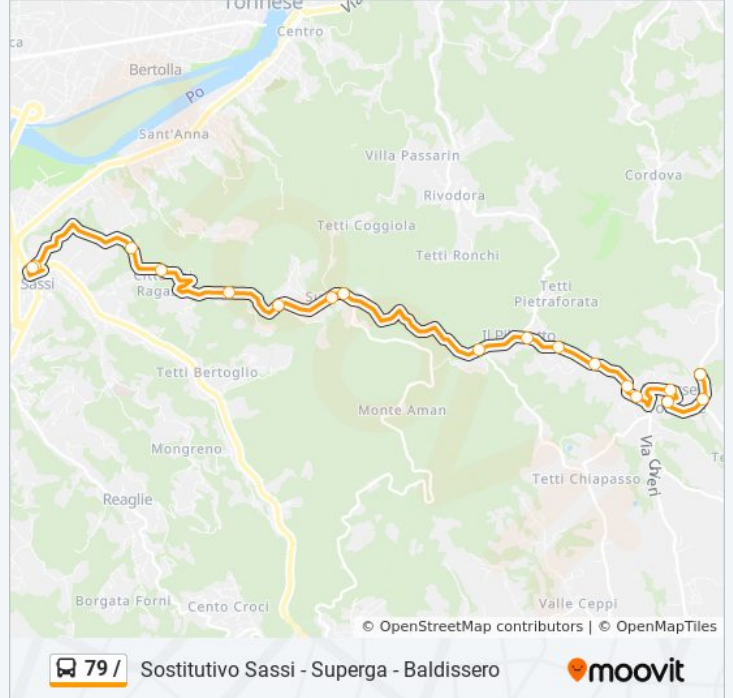

Orari della linea bus 79 /

Orari di partenza verso Sassi Piazza Modena:

lunedì	Non in Servizio
martedì	06:35 - 19:35
mercoledì	06:35 - 19:35
giovedì	06:25 - 20:30
venerdì	06:25 - 20:30
sabato	06:35 - 14:25
domenica	Non in Servizio

Informazioni sulla linea bus 79 /

Direzione: Sassi Piazza Modena

Fermate: 18

Durata del tragitto: 25 min

La linea in sintesi:

Direzione: Superga Piazzale Basilica

8 fermate

[VISUALIZZA GLI ORARI DELLA LINEA](#)