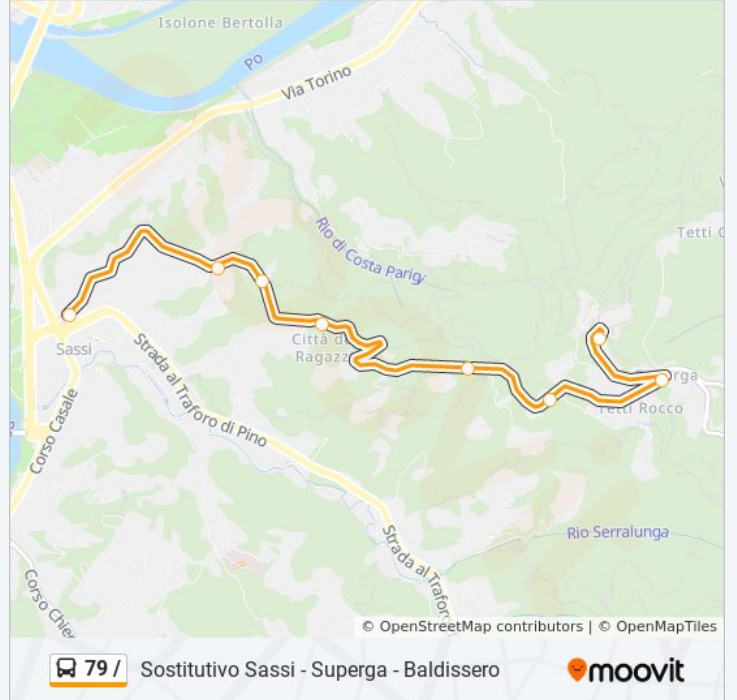

Orari della linea bus 79 /

Orari di partenza verso Superga Piazzale Basilica:

lunedì	Non in Servizio
martedì	09:10 - 12:00
mercoledì	09:10 - 12:00
giovedì	09:00 - 20:00
venerdì	09:00 - 20:00
sabato	Non in Servizio
domenica	Non in Servizio

Informazioni sulla linea bus 79 /

Direzione: Superga Piazzale Basilica

Fermate: 8

Durata del tragitto: 12 min

La linea in sintesi:

Orari, mappe e fermate della linea bus 79 / disponibili in un PDF su moovitapp.com. Usa [App Moovit](#) per ottenere tempi di attesa reali, orari di tutte le altre linee o indicazioni passo-passo per muoverti con i mezzi pubblici a Torino.