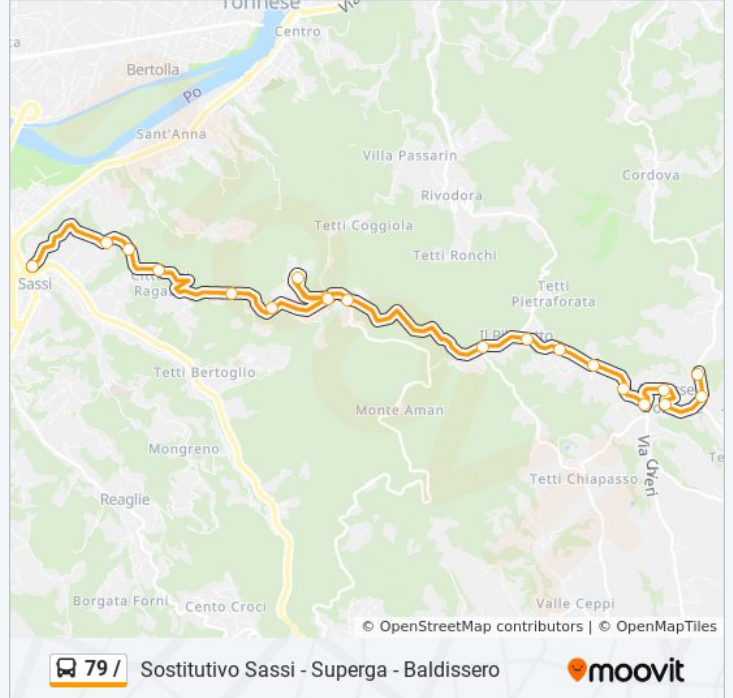

Usa Moovit per trovare le fermate della linea bus 79 / più vicine a te e scoprire quando passerà il prossimo mezzo della linea bus 79 /

Direzione: Baldissero Via Cordova

20 fermate

[VISUALIZZA GLI ORARI DELLA LINEA](#)

Orari della linea bus 79 /

Orari di partenza verso Baldissero Via Cordova:

lunedì	Non in Servizio
martedì	06:10 - 19:10
mercoledì	06:10 - 19:10
giovedì	06:00 - 19:00
venerdì	06:00 - 19:00
sabato	06:10 - 14:00
domenica	Non in Servizio

Informazioni sulla linea bus 79 /

Direzione: Baldissero Via Cordova

Fermate: 20

Durata del tragitto: 25 min

La linea in sintesi:

Direzione: Sassi Piazza Modena

18 fermate

[VISUALIZZA GLI ORARI DELLA LINEA](#)

Informazioni sulla linea bus 79 /

Direzione: Sassi Piazza Modena

Fermate: 18

Durata del tragitto: 25 min

La linea in sintesi:

Direzione: Superga Piazzale Basilica

8 fermate

[VISUALIZZA GLI ORARI DELLA LINEA](#)