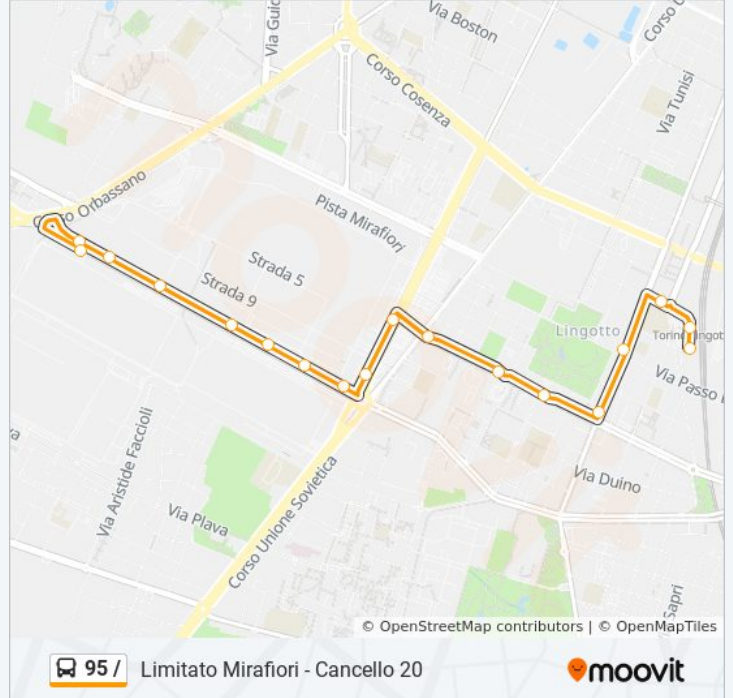

Usa Moovit per trovare le fermate della linea bus 95 / più vicine a te e scoprire quando passerà il prossimo mezzo della linea bus 95 /

**Direzione: Limitato Mirafiori - Cannello 20**

18 fermate

[VISUALIZZA GLI ORARI DELLA LINEA](#)

Stazione Lingotto Cap

Stazione Lingotto

Pio VII

Passo Buole

Traiano

Benedetto Croce

Guala

Unione Sovietica

Settembrini C. 20

Settembrini C. 20

**Orari della linea bus 95 /**

Orari di partenza verso Limitato Mirafiori - Cannello 20:

lunedì	07:25
martedì	07:25
mercoledì	07:25
giovedì	07:25
venerdì	07:25
sabato	Non in Servizio
domenica	Non in Servizio

**Informazioni sulla linea bus 95 /**

**Direzione:** Limitato Mirafiori - Cannello 20

**Fermate:** 18

**Durata del tragitto:** 13 min

**La linea in sintesi:**