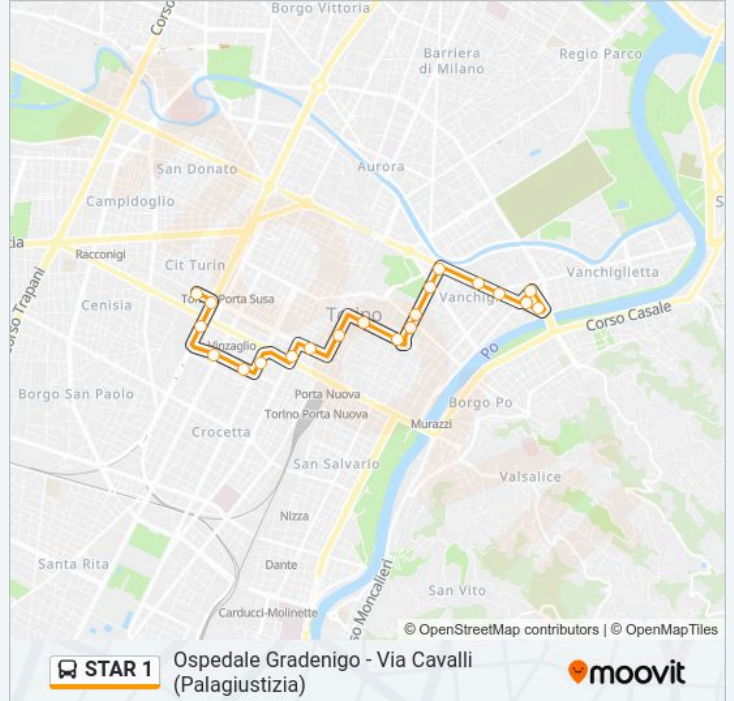

La linea bus STAR 1 (Ospedale Gradenigo - Via Cavalli (Palagiustizia)) ha 2 percorsi. Durante la settimana è operativa: (1) Corso Regina Osp. Gradenigo: 06:55 - 19:30(2) Palagiustizia Via Cavalli: 07:00 - 19:36
Usa Moovit per trovare le fermate della linea bus STAR 1 più vicine a te e scoprire quando passerà il prossimo mezzo della linea bus STAR 1

Direzione: Corso Regina Osp. Gradenigo

20 fermate

[VISUALIZZA GLI ORARI DELLA LINEA](#)

Cavalli Cap
Cavalli
Magenta
Duca Degli Abruzzi
Galileo Ferraris
G.A.M.
Vittorio Emanuele II
Arsenale
Arcivescovado
Roma
Carlo Emanuele II
Po
Verdi
Auditorium
Santa Giulia
Campus Einaudi
Largo Berardi
Ricasoli
Ospedale Gradenigo
Ospedale Gradenigo Cap

Orari della linea bus STAR 1

Orari di partenza verso Corso Regina Osp. Gradenigo:

domenica	14:22 - 19:37
lunedì	06:55 - 19:30
martedì	06:55 - 19:30
mercoledì	06:55 - 19:30
giovedì	06:55 - 19:30
venerdì	06:55 - 19:30
sabato	14:22 - 19:37

Informazioni sulla linea bus STAR 1**Direzione:** Corso Regina Osp. Gradenigo**Fermate:** 20**Durata del tragitto:** 35 min**La linea in sintesi:**

Direzione: Palagiustizia Via Cavalli

17 fermate

[VISUALIZZA GLI ORARI DELLA LINEA](#)