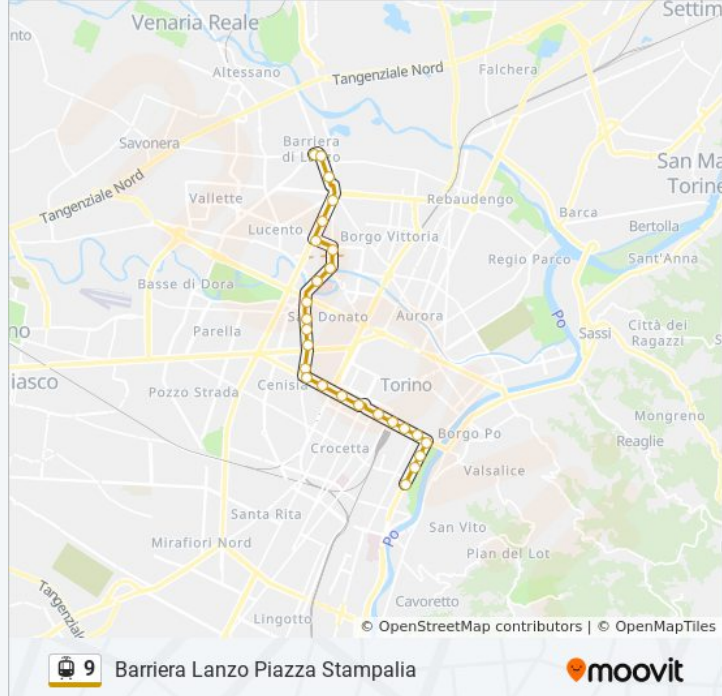

Direzione: Barriera Lanzo Piazza Stampalia

26 fermate

[VISUALIZZA GLI ORARI DELLA LINEA](#)

Torino Esposizioni Cap

Valentino

Pellico

Vittorio Emanuele II

Madama Cristina

Informazioni sulla linea tram 9

Direzione: Barriera Lanzo Piazza Stampalia

Fermate: 26

Durata del tragitto: 44 min

La linea in sintesi:

Foligno

Madonna Campagna Gtt

Massari

Veronese

Stampalia Cap

Barriera Lanzo Piazza Stampalia

Direzione: San Salvario Corso D'Azeglio (To Expo)

30 fermate

[VISUALIZZA GLI ORARI DELLA LINEA](#)

Stampalia Cap

Caltanissetta

Brosso

Largo Grosseto Nord

Madonna Campagna Gtt

Foligno

Largo Toscana

Largo Borgaro

Piero Della Francesca

Ospedale Amedeo Di Savoia