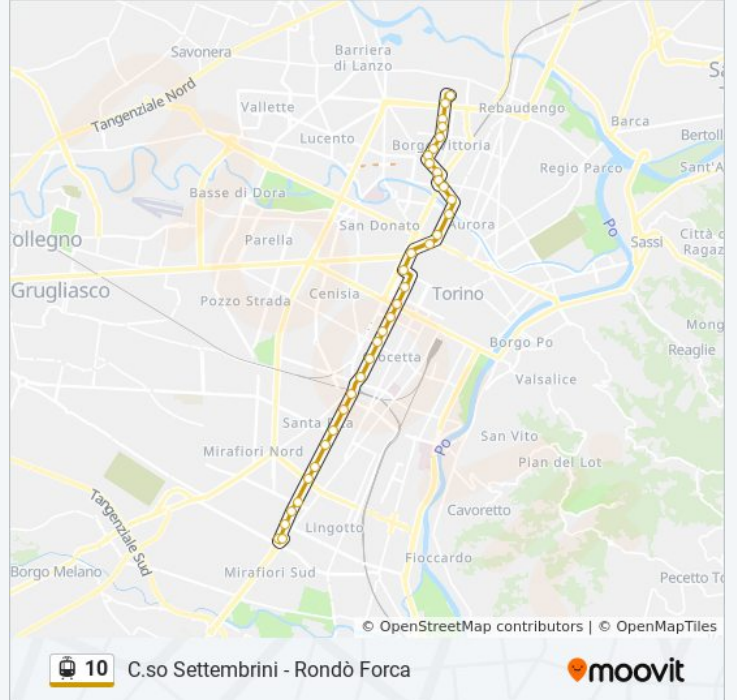

Usa Moovit per trovare le fermate della linea tram 10 più vicine a te e scoprire quando passerà il prossimo mezzo della linea tram 10

Direzione: Centro Piazza Statuto

23 fermate

[VISUALIZZA GLI ORARI DELLA LINEA](#)

Caprera

IV Novembre 114 / Sebastopoli

Filadelfia

San Marino

Cosenza

Tazzoli

Traiano

Agnelli Cap

Orari della linea tram 10

Orari di partenza verso Mirafiori Sud P.Le Caio Mario:

lunedì	00:10 - 23:35
martedì	Non in Servizio
mercoledì	Non in Servizio
giovedì	Non in Servizio
venerdì	Non in Servizio
sabato	Non in Servizio
domenica	04:58 - 22:45

Informazioni sulla linea tram 10

Direzione: Mirafiori Sud P.Le Caio Mario

Fermate: 18

Durata del tragitto: 29 min

La linea in sintesi:

Orari, mappe e fermate della linea tram 10 disponibili in un PDF su moovitapp.com. Usa [App Moovit](#) per ottenere tempi di attesa reali, orari di tutte le altre linee o indicazioni passo-passo per muoverti con i mezzi pubblici a Torino.