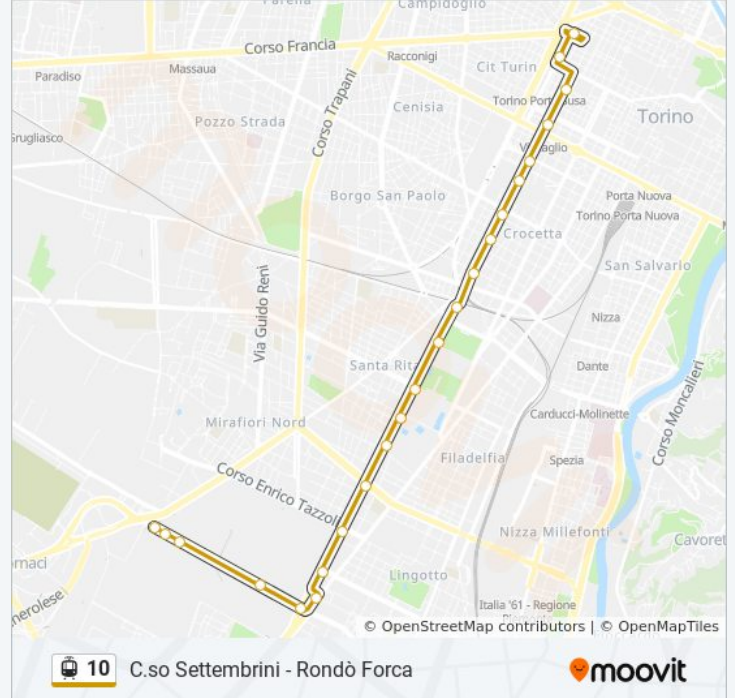

Usa Moovit per trovare le fermate della linea tram 10 più vicine a te e scoprire quando passerà il prossimo mezzo della linea tram 10

Direzione: Centro Piazza Statuto

23 fermate

[VISUALIZZA GLI ORARI DELLA LINEA](#)

Orari della linea tram 10

Orari di partenza verso Centro Piazza Statuto:

lunedì	00:06 - 23:56
martedì	00:15 - 23:50
mercoledì	00:15 - 23:50
giovedì	00:15 - 23:50
venerdì	00:15 - 23:50
sabato	00:15 - 23:50
domenica	00:15 - 22:41

Informazioni sulla linea tram 10

Direzione: Centro Piazza Statuto

Fermate: 23

Durata del tragitto: 37 min

La linea in sintesi:

Direzione: Einaudi

18 fermate

[VISUALIZZA GLI ORARI DELLA LINEA](#)

Informazioni sulla linea tram 10

Direzione: Einaudi

Fermate: 18

Durata del tragitto: 22 min

La linea in sintesi:

Direzione: Limitato Corso Einaudi

7 fermate

[VISUALIZZA GLI ORARI DELLA LINEA](#)