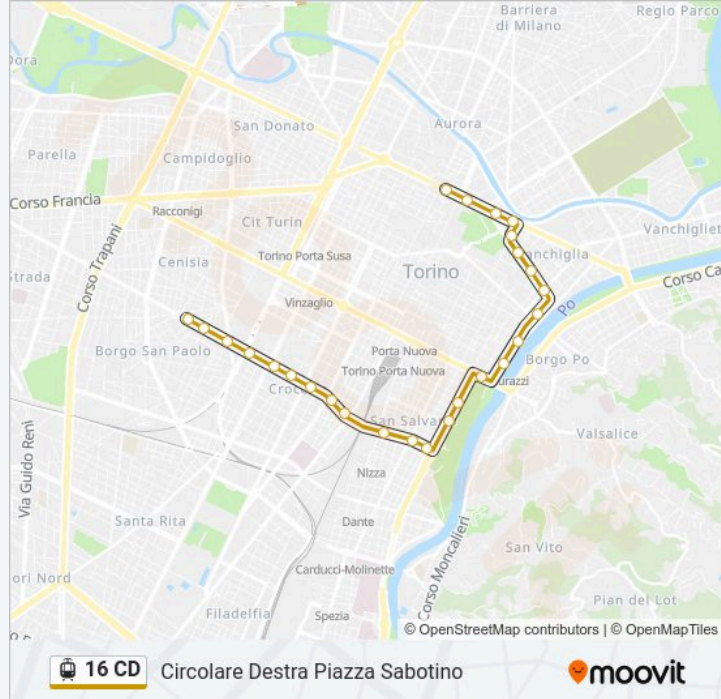

Usa Moovit per trovare le fermate della linea tram 16 CD più vicine a te e scoprire quando passerà il prossimo mezzo della linea tram 16 CD

Direzione: Circolare Destra Piazza Sabotino

26 fermate

[VISUALIZZA GLI ORARI DELLA LINEA](#)

Informazioni sulla linea tram 16 CD**Direzione:** Circolare Destra Piazza Sabotino**Fermate:** 26**Durata del tragitto:** 31 min**La linea in sintesi:**

Duca Degli Abruzzi

Mediterraneo

Ferrucci

San Paolo

Sabotino Cap

Direzione: Circolare Destra Porta Palazzo

16 fermate

[VISUALIZZA GLI ORARI DELLA LINEA](#)

Sabotino Cap

Vigone

Adriano Ovest

Adriano

Bernini

Informazioni sulla linea tram 16 CD

Direzione: Circolare Destra Porta Palazzo

Fermate: 16

Durata del tragitto: 22 min

La linea in sintesi:

Orari, mappe e fermate della linea tram 16 CD disponibili in un PDF su moovitapp.com. Usa App Moovit per ottenere tempi di attesa reali, orari di tutte le altre linee o indicazioni passo-passo per muoverti con i mezzi pubblici a Torino.