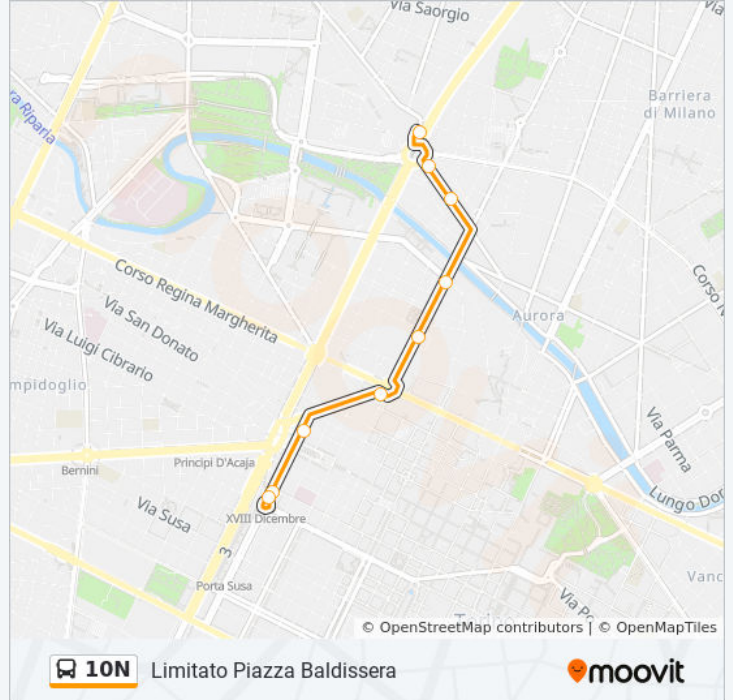

Usa Moovit per trovare le fermate della linea bus 10N più vicine a te e scoprire quando passerà il prossimo mezzo della linea bus 10N

Direzione: Limitato Piazza Baldissera

9 fermate

[VISUALIZZA GLI ORARI DELLA LINEA](#)

Baldissera Nord

Orari della linea bus 10N

Orari di partenza verso Limitato Piazza Baldissera:

lunedì	21:08
martedì	Non in Servizio
mercoledì	Non in Servizio
giovedì	Non in Servizio
venerdì	Non in Servizio
sabato	Non in Servizio
domenica	21:08

Informazioni sulla linea bus 10N

Direzione: Limitato Piazza Baldissera

Fermate: 9

Durata del tragitto: 14 min

La linea in sintesi:

Direzione: Navetta Piazza XVIII Dicembre

16 fermate

[VISUALIZZA GLI ORARI DELLA LINEA](#)

Informazioni sulla linea bus 10N

Direzione: Navetta Piazza XVIII Dicembre

Fermate: 16

Durata del tragitto: 23 min

La linea in sintesi:

Direzione: Navetta Via Massari

16 fermate

[VISUALIZZA GLI ORARI DELLA LINEA](#)