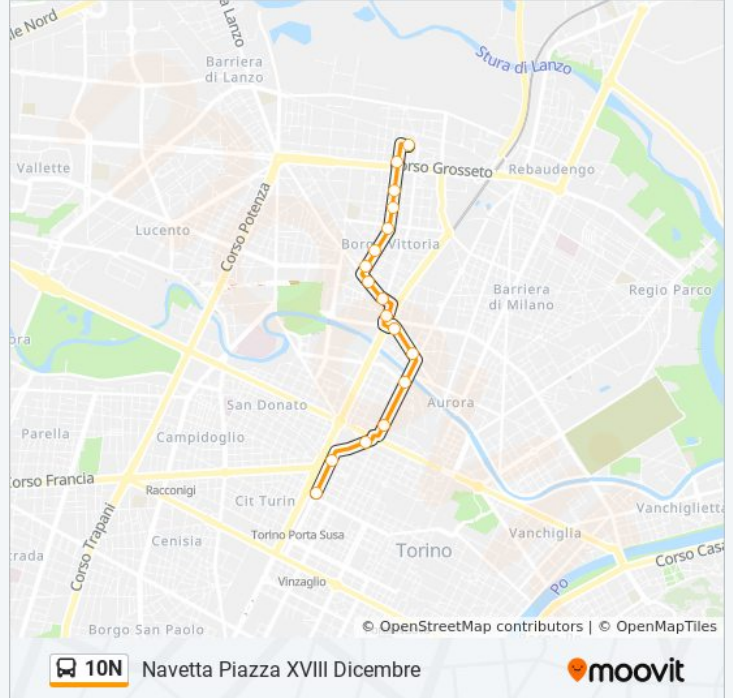

Usa Moovit per trovare le fermate della linea bus 10N più vicine a te e scoprire quando passerà il prossimo mezzo della linea bus 10N

Direzione: Limitato Piazza Baldissera

9 fermate

[VISUALIZZA GLI ORARI DELLA LINEA](#)

Informazioni sulla linea bus 10N

Direzione: Limitato Piazza Baldissera

Fermate: 9

Durata del tragitto: 14 min

La linea in sintesi:

Direzione: Navetta Piazza XVIII Dicembre

16 fermate

[VISUALIZZA GLI ORARI DELLA LINEA](#)

Orari di partenza verso Navetta Piazza XVIII

Dicembre:

lunedì	00:18 - 23:43
martedì	00:08 - 23:43
mercoledì	00:08 - 23:43
giovedì	00:08 - 23:43
venerdì	00:08 - 23:43
sabato	00:08 - 23:42
domenica	00:07 - 22:52

Informazioni sulla linea bus 10N

Direzione: Navetta Piazza XVIII Dicembre

Fermate: 16

Durata del tragitto: 23 min

La linea in sintesi:

Direzione: Navetta Via Massari

16 fermate

[VISUALIZZA GLI ORARI DELLA LINEA](#)