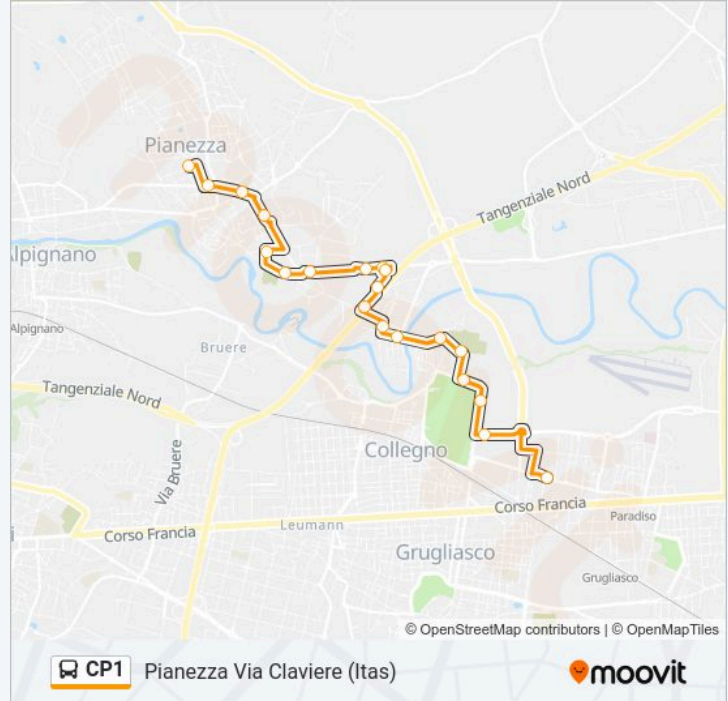

Informazioni sulla linea bus CP1

Direzione: Pianezza Via Claviere (Itas)

Fermate: 20

Durata del tragitto: 25 min

La linea in sintesi:

San Pancrazio

Itas Cap

Direzione: Pianezza Via Musine'

28 fermate

[VISUALIZZA GLI ORARI DELLA LINEA](#)

Fermi Cap

Certosa

Pastrengo Nord

Del Brucco

Cimitero Collegno

Sebusto