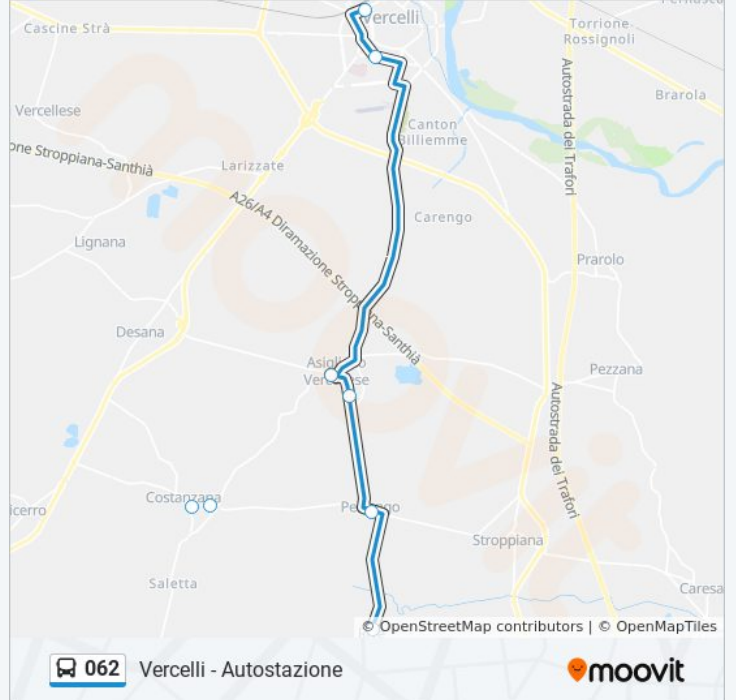

Vercelli - Autostazione

Vercelli - Piazza Cesare Battisti

Asigliano - Piazza Vittorio Veneto

Asigliano - Localita' Cantone

Costanzana - Via Pertengo

Costanzana - Municipio

Pertengo - Municipio

Rive - Via 4 Novembre

Informazioni sulla linea bus 062

Direzione: Rive - Via 4 Novembre

Fermate: 8

Durata del tragitto: 35 min

La linea in sintesi:

Direzione: Vercelli - Autostazione

8 fermate

[VISUALIZZA GLI ORARI DELLA LINEA](#)

Rive - Via 4 Novembre

Pertengo - Municipio

Costanzana - Via Pertengo

Costanzana - Municipio

Asigliano - Localita' Cantone

Asigliano - Piazza Vittorio Veneto

Vercelli - Piazza Cesare Battisti

Vercelli - Autostazione

Informazioni sulla linea bus 062

Direzione: Vercelli - Autostazione

Fermate: 8

Durata del tragitto: 35 min

La linea in sintesi:

Orari, mappe e fermate della linea bus 062 disponibili in un PDF su moovitapp.com. Usa [App Moovit](#) per ottenere tempi di attesa reali, orari di tutte le altre linee o indicazioni passo-passo per muoverti con i mezzi pubblici a Torino.