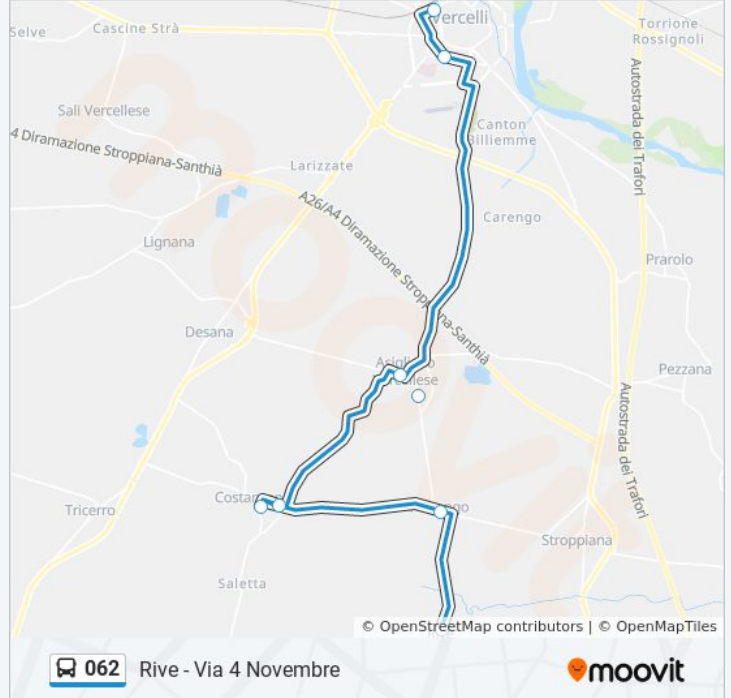

Usa Moovit per trovare le fermate della linea bus 062 più vicine a te e scoprire quando passerà il prossimo mezzo della linea bus 062

Direzione: Rive - Via 4 Novembre

8 fermate

[VISUALIZZA GLI ORARI DELLA LINEA](#)

Vercelli - Autostazione

Vercelli - Piazza Cesare Battisti

Asigliano - Piazza Vittorio Veneto

Asigliano - Localita' Cantone

Costanzana - Via Pertengo

Costanzana - Municipio

Pertengo - Municipio

Rive - Via 4 Novembre

Informazioni sulla linea bus 062

Direzione: Rive - Via 4 Novembre

Fermate: 8

Durata del tragitto: 35 min

La linea in sintesi:

Direzione: Vercelli - Autostazione

8 fermate

[VISUALIZZA GLI ORARI DELLA LINEA](#)

Rive - Via 4 Novembre

Pertengo - Municipio

Costanzana - Via Pertengo

Costanzana - Municipio

Asigliano - Localita' Cantone

Asigliano - Piazza Vittorio Veneto

Vercelli - Piazza Cesare Battisti

Vercelli - Autostazione