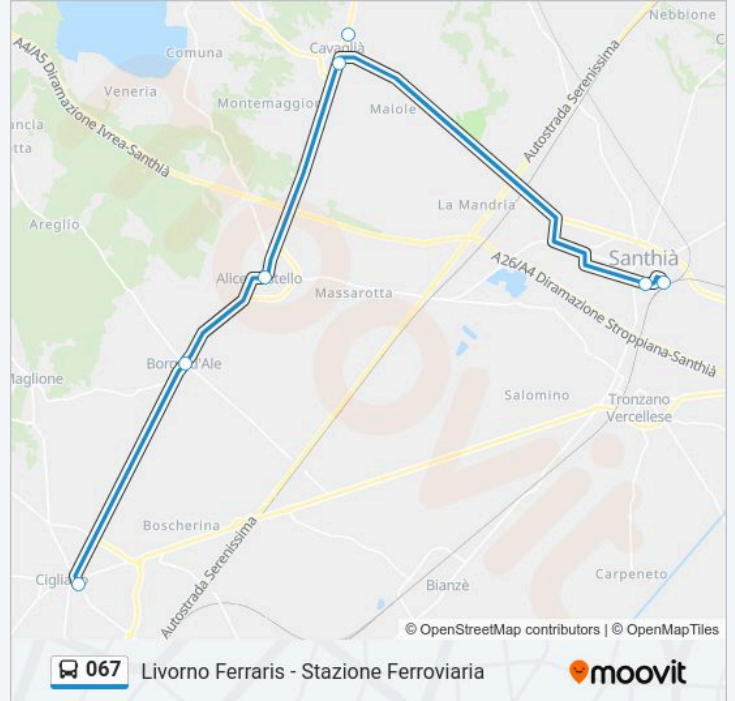

Usa Moovit per trovare le fermate della linea bus 067 più vicine a te e scoprire quando passerà il prossimo mezzo della linea bus 067

Direzione: Livorno Ferraris - Stazione Ferroviaria

8 fermate

[VISUALIZZA GLI ORARI DELLA LINEA](#)

Santhia' - Stazione Ferroviaria

Santhia' - Ospedale

Cavaglia' - Via Rondolino

Cavaglia' - Piazza Ponteri

Alice Castello - Piazza Ballario

Borgo D'Ale - Municipio Piazza

Cigliano - Piazza Alleati

Livorno Ferraris - Stazione Ferroviaria

Informazioni sulla linea bus 067

Direzione: Livorno Ferraris - Stazione Ferroviaria

Fermate: 8

Durata del tragitto: 32 min

La linea in sintesi:

Direzione: Santhia' - Stazione Ferroviaria

7 fermate

[VISUALIZZA GLI ORARI DELLA LINEA](#)

Livorno Ferraris - Stazione Ferroviaria

Cigliano - Piazza Alleati

Borgo D'Ale - Municipio Piazza

Alice Castello - Piazza Ballario

Cavaglia' - Piazza Ponteri

Santhia' - Ospedale

Santhia' - Stazione Ferroviaria