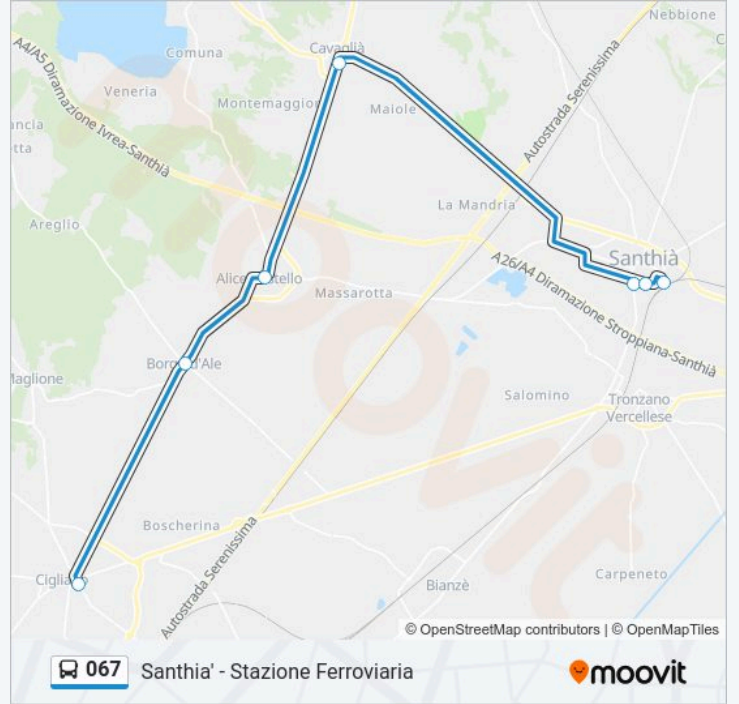

Usa Moovit per trovare le fermate della linea bus 067 più vicine a te e scoprire quando passerà il prossimo mezzo della linea bus 067

Direzione: Livorno Ferraris - Stazione Ferroviaria

8 fermate

[VISUALIZZA GLI ORARI DELLA LINEA](#)

Informazioni sulla linea bus 067

Direzione: Livorno Ferraris - Stazione Ferroviaria

Fermate: 8

Durata del tragitto: 32 min

La linea in sintesi:

Direzione: Santhia' - Stazione Ferroviaria

7 fermate

[VISUALIZZA GLI ORARI DELLA LINEA](#)

Livorno Ferraris - Stazione Ferroviaria

Cigliano - Piazza Alleati

Borgo D'Ale - Municipio Piazza

Alice Castello - Piazza Ballario

Cavaglia' - Piazza Ponteri

Santhia' - Ospedale

Santhia' - Stazione Ferroviaria

Informazioni sulla linea bus 067

Direzione: Santhia' - Stazione Ferroviaria

Fermate: 7

Durata del tragitto: 25 min

La linea in sintesi:

Orari, mappe e fermate della linea bus 067 disponibili in un PDF su moovitapp.com. Usa App Moovit per ottenere tempi di attesa reali, orari di tutte le altre linee o indicazioni passo-passo per muoverti con i mezzi pubblici a Torino.