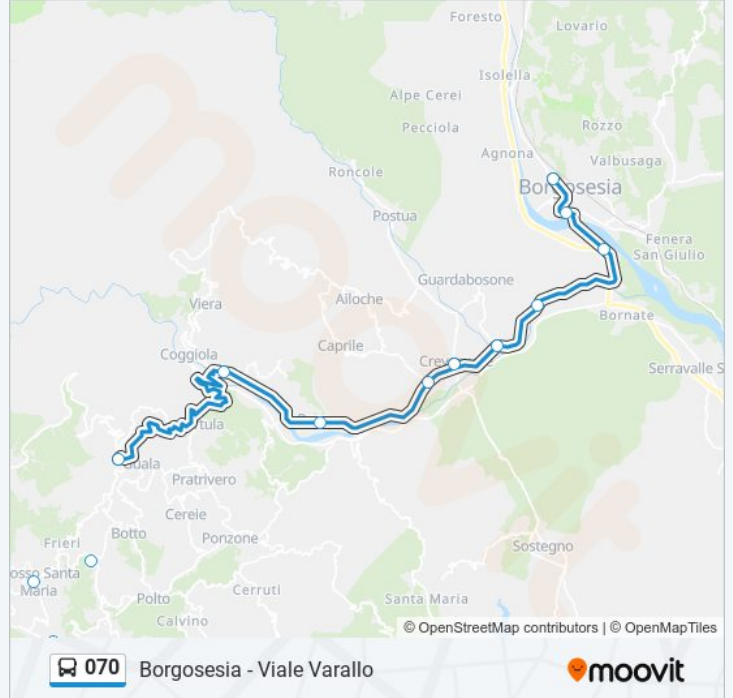

### Direzione: Borgosesia - Viale Varallo

15 fermate

[VISUALIZZA GLI ORARI DELLA LINEA](#)

Valle Mosso - Autostazione

Valle Mosso - Chiesa

Veglio - Picco

Mosso - Piazza Italia

Valle Mosso - Viebolche

Trivero - Ponte Lora

Coggiola - Municipio

Pray - Centro

Crevacuore - Montorfano

Crevacuore - Piazza Martiri

Guardabosone - Bivio SP 73

Borgosesia - Guardella

Borgosesia - San Rocco

Borgosesia - Via Antongini

Borgosesia - Viale Varallo

### Informazioni sulla linea bus 070

**Direzione:** Borgosesia - Viale Varallo

**Fermate:** 15

**Durata del tragitto:** 60 min

**La linea in sintesi:**