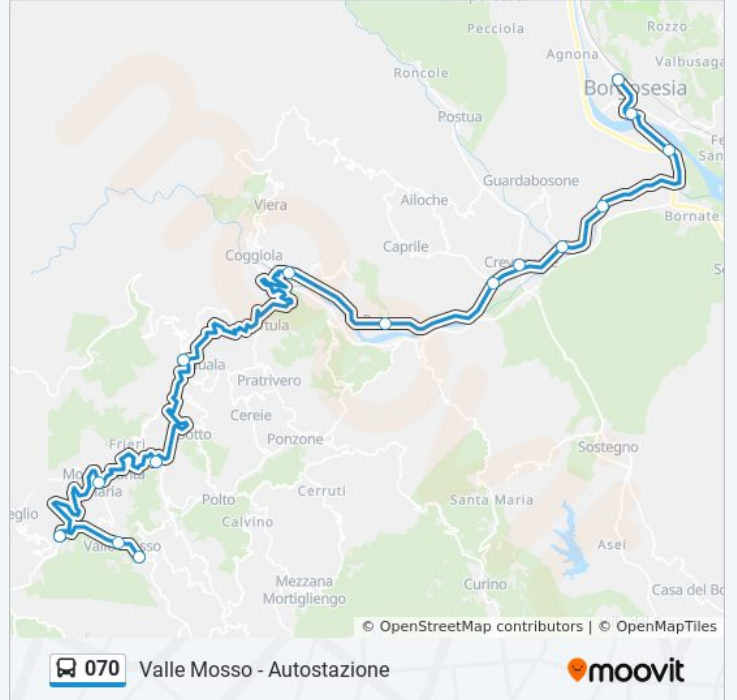

### Informazioni sulla linea bus 070

**Direzione:** Borgosesia - Viale Varallo

**Fermate:** 15

**Durata del tragitto:** 60 min

**La linea in sintesi:**

### Direzione: Valle Mosso - Autostazione

15 fermate

[VISUALIZZA GLI ORARI DELLA LINEA](#)

- Borgosesia - Viale Varallo
- Borgosesia - Via Antongini
- Borgosesia - San Rocco
- Borgosesia - Guardella
- Guardabosone - Bivio SP 73
- Crevacuore - Piazza Martiri
- Crevacuore - Montorfano
- Pray - Centro
- Coggiola - Municipio
- Trivero - Ponte Lora
- Valle Mosso - Viebolche
- Mosso - Piazza Italia
- Veglio - Picco
- Valle Mosso - Chiesa
- Valle Mosso - Autostazione

### Orari della linea bus 070

Orari di partenza verso Valle Mosso - Autostazione:

lunedì	Non in Servizio
martedì	Non in Servizio
mercoledì	06:25 - 18:30
giovedì	Non in Servizio
venerdì	Non in Servizio
sabato	Non in Servizio
domenica	Non in Servizio

### Informazioni sulla linea bus 070

**Direzione:** Valle Mosso - Autostazione

**Fermate:** 15

**Durata del tragitto:** 60 min

**La linea in sintesi:**

Orari, mappe e fermate della linea bus 070 disponibili in un PDF su [moovitapp.com](https://moovitapp.com). Usa [App Moovit](#) per ottenere tempi di attesa reali, orari di tutte le altre linee o indicazioni passo-passo per muoverti con i mezzi pubblici a Torino.