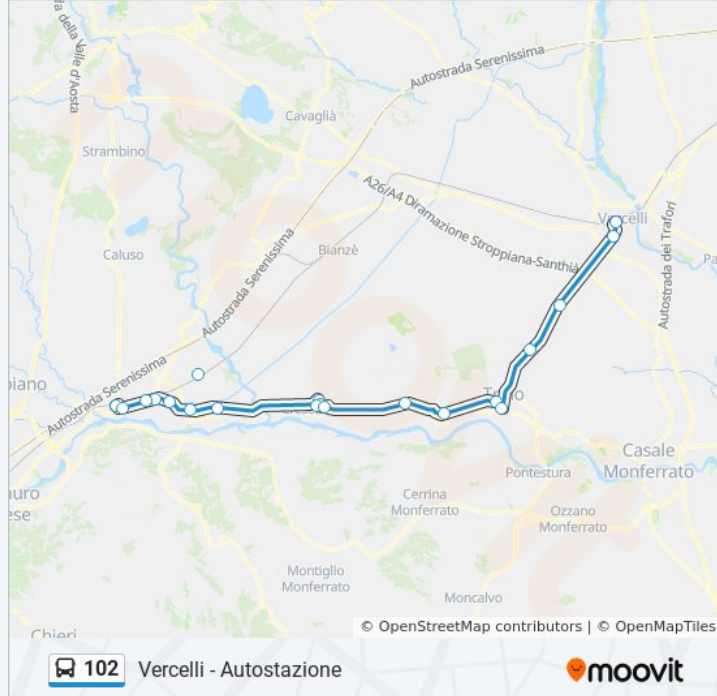

Vercelli - Autostazione

Vercelli - Ospedale - Via Trino Scuola Verga

Desana - Piazza Castello

Tricerro - Piazza Municipio

Costanzana - Municipio

Trino - Robella Via Italia 50-83

Trino Vercellese - Stazione Ferroviaria

Informazioni sulla linea bus 102

Direzione: Trino Vercellese - Stazione Ferroviaria

Fermate: 7

Durata del tragitto: 31 min

La linea in sintesi:

Direzione: Vercelli - Autostazione

20 fermate

[VISUALIZZA GLI ORARI DELLA LINEA](#)

Trino Vercellese - Salesiani

Trino Vercellese - Stazione Ferroviaria

Tricerro - Piazza Municipio

Desana - Piazza Castello

Orari della linea bus 102

Orari di partenza verso Vercelli - Autostazione:

lunedì	05:50 - 18:55
martedì	05:50 - 18:55
mercoledì	Non in Servizio
giovedì	05:50 - 18:55
venerdì	05:50 - 18:55
sabato	05:50 - 18:55
domenica	Non in Servizio

Informazioni sulla linea bus 102

Direzione: Vercelli - Autostazione

Fermate: 20

Durata del tragitto: 35 min

La linea in sintesi:

Vercelli - Ospedale - Via Trino Scuola Verga

Vercelli - Autostazione

Orari, mappe e fermate della linea bus 102 disponibili in un PDF su moovitapp.com. Usa [App Moovit](#) per ottenere tempi di attesa reali, orari di tutte le altre linee o indicazioni passo-passo per muoverti con i mezzi pubblici a Torino.