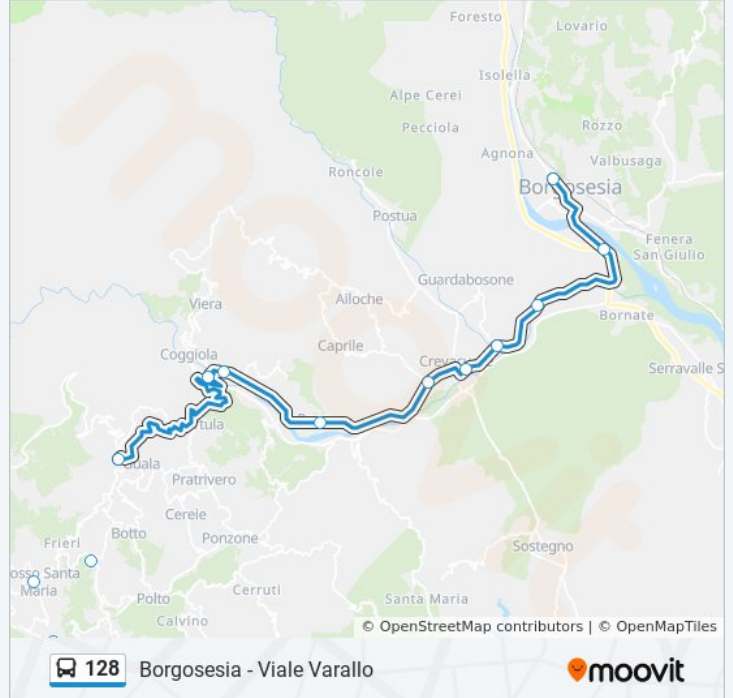

Orari della linea bus 128

Orari di partenza verso Borgosesia - Viale Varallo:

lunedì	06:16 - 17:22
martedì	06:16 - 17:22
mercoledì	Non in Servizio
giovedì	06:16 - 17:22
venerdì	06:16 - 17:22
sabato	06:50 - 17:22
domenica	Non in Servizio

Informazioni sulla linea bus 128

Direzione: Borgosesia - Viale Varallo

Fermate: 16

Durata del tragitto: 35 min

La linea in sintesi:

Direzione: Trivero - Ponte Lora

14 fermate

[VISUALIZZA GLI ORARI DELLA LINEA](#)

Orari della linea bus 128

Orari di partenza verso Trivero - Ponte Lora:

lunedì	14:05
martedì	14:05
mercoledì	Non in Servizio
giovedì	14:05
venerdì	14:05
sabato	Non in Servizio
domenica	Non in Servizio

Informazioni sulla linea bus 128

Direzione: Trivero - Ponte Lora

Fermate: 14

Durata del tragitto: 61 min

La linea in sintesi:

Direzione: Valle Mosso - Autostazione

19 fermate

[VISUALIZZA GLI ORARI DELLA LINEA](#)

Varallo - Istituto Alberghiero