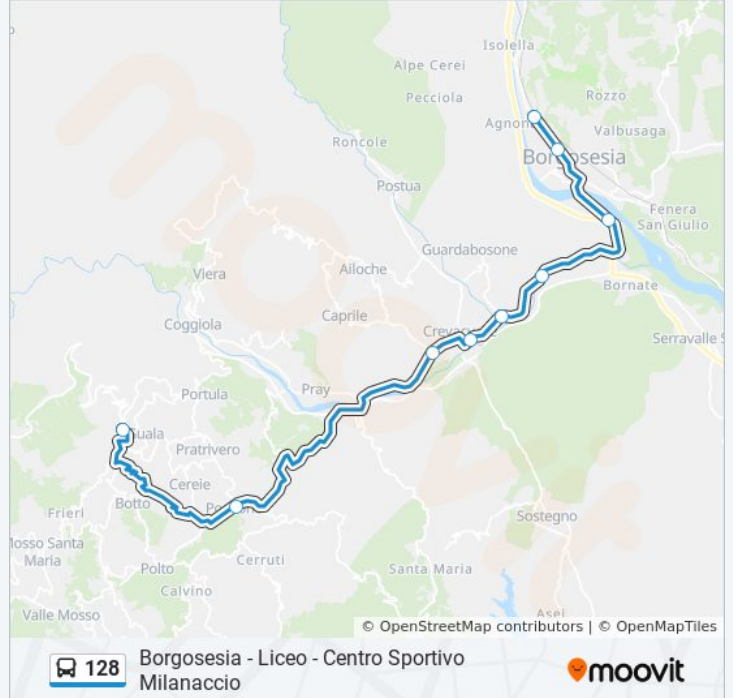

Usa Moovit per trovare le fermate della linea bus 128 più vicine a te e scoprire quando passerà il prossimo mezzo della linea bus 128

Direzione: Borgosesia - Liceo - Centro Sportivo Milanaccio

9 fermate

[VISUALIZZA GLI ORARI DELLA LINEA](#)

Trivero - Ponte Lora

Trivero - Ponzzone - Centro

Crevacuore - Montorfano

Crevacuore - Sessera

Guardabosone - Bivio SP 73

Borgosesia - Guardella

Borgosesia - San Rocco

Borgosesia - Viale Varallo

Borgosesia - Liceo - Centro Sportivo Milanaccio

Orari della linea bus 128

Orari di partenza verso Borgosesia - Liceo - Centro Sportivo Milanaccio:

lunedì	07:08
martedì	07:08
mercoledì	Non in Servizio
giovedì	07:08
venerdì	07:08
sabato	Non in Servizio
domenica	Non in Servizio

Informazioni sulla linea bus 128

Direzione: Borgosesia - Liceo - Centro Sportivo Milanaccio

Fermate: 9

Durata del tragitto: 40 min

La linea in sintesi:

Direzione: Borgosesia - Viale Varallo

16 fermate

[VISUALIZZA GLI ORARI DELLA LINEA](#)