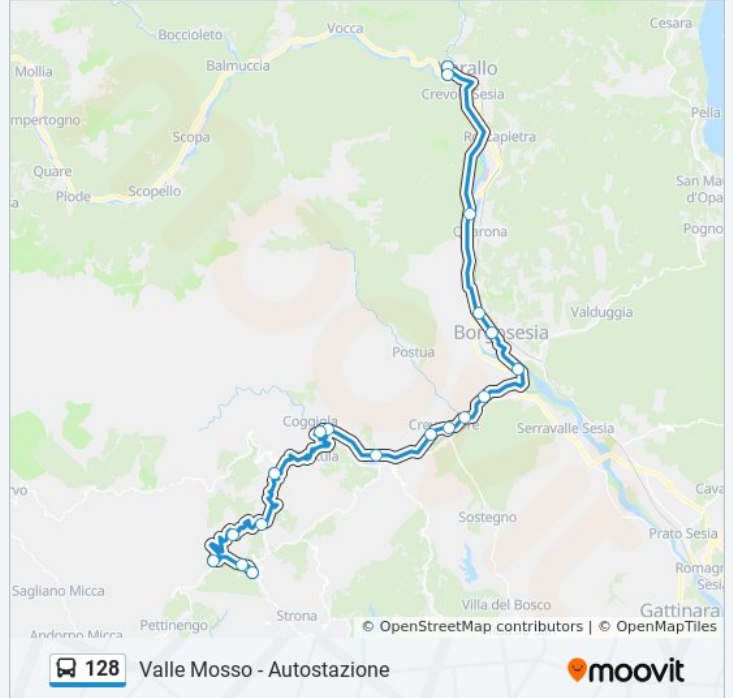

Direzione: Trivero - Ponte Lora

Fermate: 14

Durata del tragitto: 61 min

La linea in sintesi:

Direzione: Valle Mosso - Autostazione

19 fermate

[VISUALIZZA GLI ORARI DELLA LINEA](#)

Varallo - Istituto Alberghiero

Crevacuore - Montorfano

Pray - Centro

Coggiola - Municipio

Portula - Matrice

Trivero - Ponte Lora

Valle Mosso - Viebolche

Mosso - Piazza Italia

Veglio - Picco

Valle Mosso - Chiesa

Orari della linea bus 128

Orari di partenza verso Valle Mosso - Autostazione:

lunedì	06:20 - 18:30
martedì	06:20 - 18:30
mercoledì	Non in Servizio
giovedì	06:20 - 18:30
venerdì	06:20 - 18:30
sabato	06:20 - 18:30
domenica	Non in Servizio

Informazioni sulla linea bus 128

Direzione: Valle Mosso - Autostazione

Fermate: 19

Durata del tragitto: 60 min

La linea in sintesi:

Direzione: Varallo - Istituto Alberghiero

14 fermate

[VISUALIZZA GLI ORARI DELLA LINEA](#)