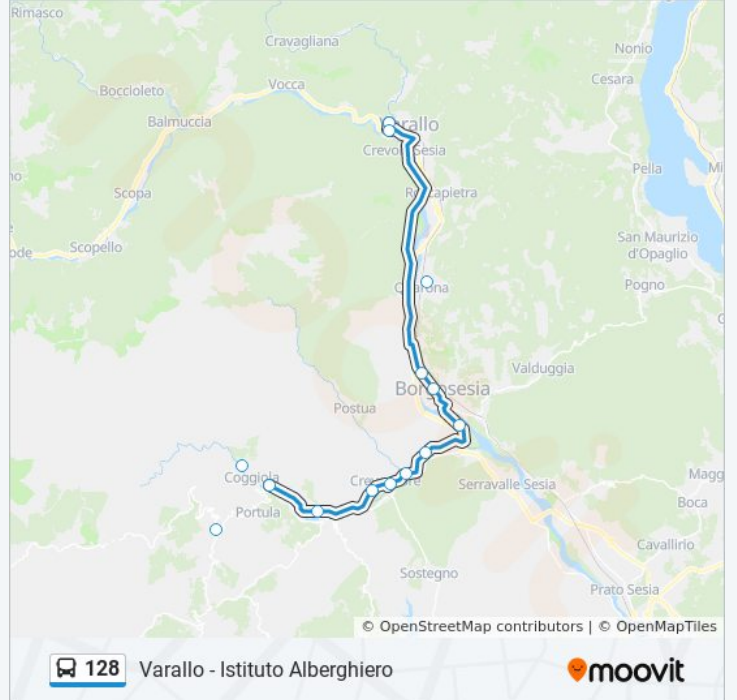

Informazioni sulla linea bus 128

Direzione: Valle Mosso - Autostazione

Fermate: 19

Durata del tragitto: 60 min

La linea in sintesi:

Direzione: Varallo - Istituto Alberghiero

14 fermate

[VISUALIZZA GLI ORARI DELLA LINEA](#)

Orari della linea bus 128

Orari di partenza verso Varallo - Istituto Alberghiero:

lunedì	07:05 - 07:21
martedì	07:05 - 07:21
mercoledì	Non in Servizio
giovedì	07:05 - 07:21
venerdì	07:05 - 07:21
sabato	Non in Servizio
domenica	Non in Servizio

Informazioni sulla linea bus 128

Direzione: Varallo - Istituto Alberghiero

Fermate: 14

Durata del tragitto: 47 min

La linea in sintesi:

Orari, mappe e fermate della linea bus 128 disponibili in un PDF su moovitapp.com. Usa [App Moovit](#) per ottenere tempi di attesa reali, orari di tutte le altre linee o indicazioni passo-passo per muoverti con i mezzi pubblici a Torino.