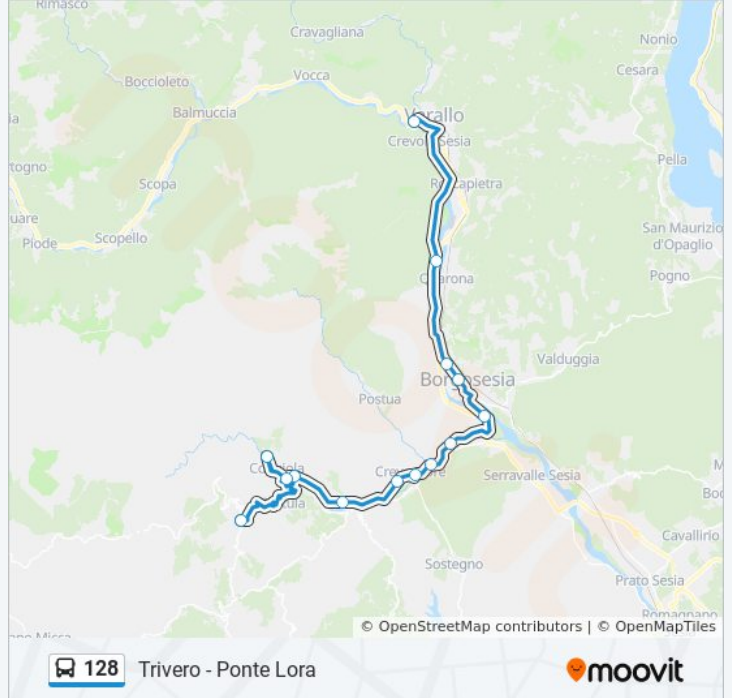

Informazioni sulla linea bus 128

Direzione: Borgosesia - Viale Varallo

Fermate: 16

Durata del tragitto: 35 min

La linea in sintesi:

Direzione: Trivero - Ponte Lora

14 fermate

[VISUALIZZA GLI ORARI DELLA LINEA](#)

Orari della linea bus 128

Orari di partenza verso Trivero - Ponte Lora:

lunedì	14:05
martedì	14:05
mercoledì	Non in Servizio
giovedì	14:05
venerdì	14:05
sabato	Non in Servizio
domenica	Non in Servizio

Informazioni sulla linea bus 128

Direzione: Trivero - Ponte Lora

Fermate: 14

Durata del tragitto: 61 min

La linea in sintesi:

Direzione: Valle Mosso - Autostazione

19 fermate

[VISUALIZZA GLI ORARI DELLA LINEA](#)

Varallo - Istituto Alberghiero