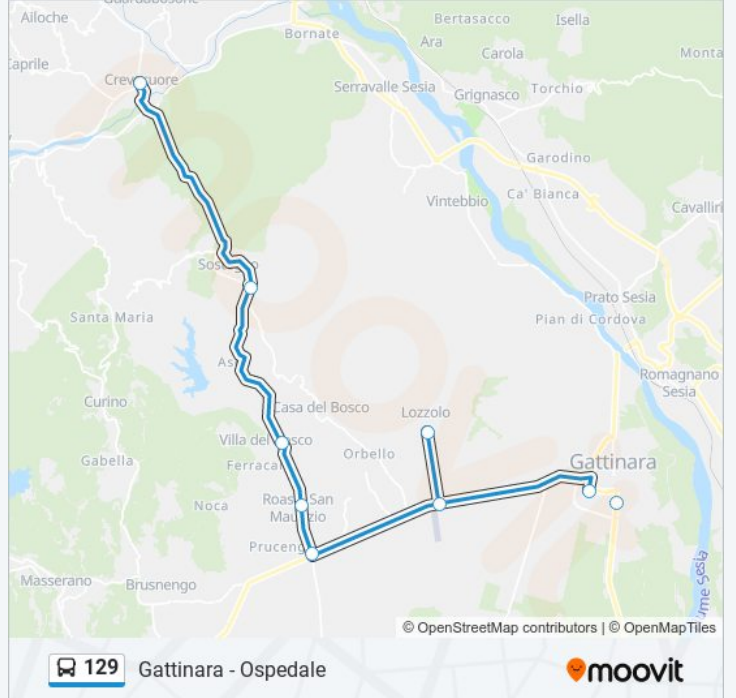

129

Crevacuore - Piazza Martiri

Scarica L'App

La linea bus 129 (Crevacuore - Piazza Martiri) ha 3 percorsi. Durante la settimana è operativa:

(1) Crevacuore - Piazza Martiri: 14:15 - 18:00(2) Gattinara - Ospedale: 06:10 - 06:31(3) Romagnano Sesia - Stazione Ferroviaria: 17:05

Usa Moovit per trovare le fermate della linea bus 129 più vicine a te e scoprire quando passerà il prossimo mezzo della linea bus 129

Direzione: Crevacuore - Piazza Martiri

12 fermate

[VISUALIZZA GLI ORARI DELLA LINEA](#)

Informazioni sulla linea bus 129

Direzione: Crevacuore - Piazza Martiri

Fermate: 12

Durata del tragitto: 49 min

La linea in sintesi:

Direzione: Gattinara - Ospedale

10 fermate

[VISUALIZZA GLI ORARI DELLA LINEA](#)

Informazioni sulla linea bus 129

Direzione: Gattinara - Ospedale

Fermate: 10

Durata del tragitto: 34 min

La linea in sintesi:

Direzione: Romagnano Sesia - Stazione Ferroviaria

12 fermate

[VISUALIZZA GLI ORARI DELLA LINEA](#)