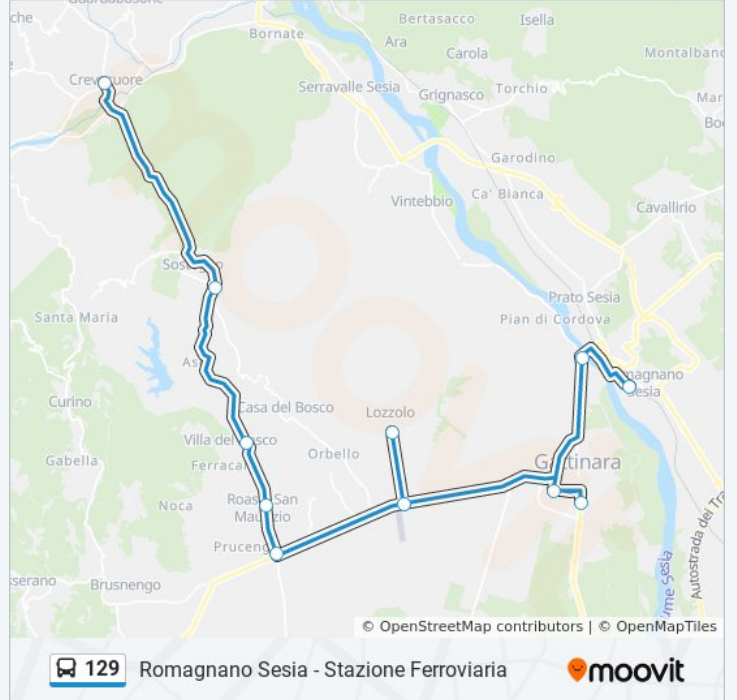

Usa Moovit per trovare le fermate della linea bus 129 più vicine a te e scoprire quando passerà il prossimo mezzo della linea bus 129

Direzione: Crevacuore - Piazza Martiri

12 fermate

[VISUALIZZA GLI ORARI DELLA LINEA](#)

Informazioni sulla linea bus 129

Direzione: Crevacuore - Piazza Martiri

Fermate: 12

Durata del tragitto: 49 min

La linea in sintesi:

Direzione: Gattinara - Ospedale

10 fermate

[VISUALIZZA GLI ORARI DELLA LINEA](#)

Informazioni sulla linea bus 129

Direzione: Gattinara - Ospedale

Fermate: 10

Durata del tragitto: 34 min

La linea in sintesi:

Direzione: Romagnano Sesia - Stazione Ferroviaria

12 fermate

[VISUALIZZA GLI ORARI DELLA LINEA](#)

Informazioni sulla linea bus 129

Direzione: Romagnano Sesia - Stazione Ferroviaria

Fermate: 12

Durata del tragitto: 49 min

La linea in sintesi:

Orari, mappe e fermate della linea bus 129 disponibili in un PDF su moovitapp.com. Usa App Moovit per ottenere tempi di attesa reali, orari di tutte le altre linee o indicazioni passo-passo per muoverti con i mezzi pubblici a Torino.