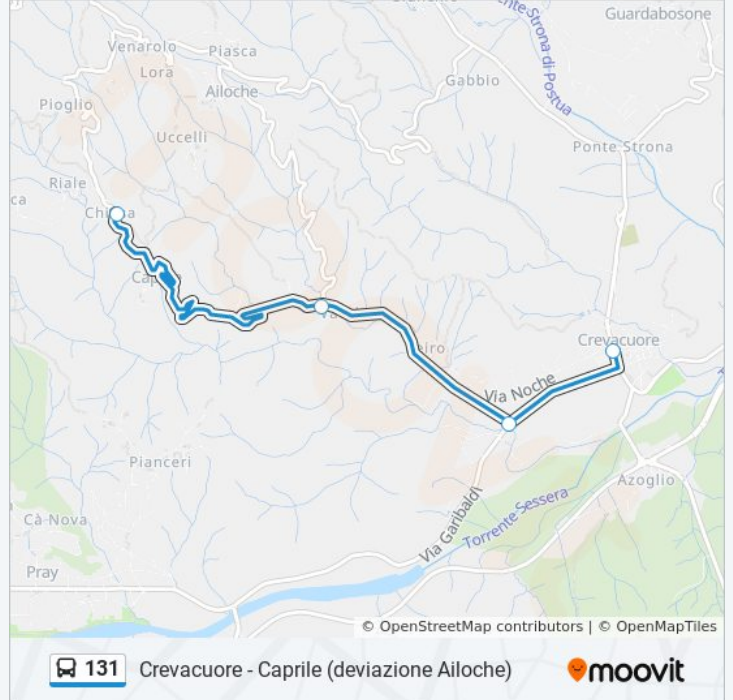

**Informazioni sulla linea bus 131**

**Direzione:** Caprile

**Fermate:** 5

**Durata del tragitto:** 19 min

**La linea in sintesi:**

**Direzione: Crevacuore - Piazza Martiri**

4 fermate

[VISUALIZZA GLI ORARI DELLA LINEA](#)

Caprile

Ailloche - Bivio Vacchera

Crevacuore - Montorfano

Crevacuore - Piazza Martiri

### Orari della linea bus 131

Orari di partenza verso Crevacuore - Piazza Martiri:

lunedì	06:54 - 15:02
martedì	06:54 - 15:02
mercoledì	Non in Servizio
giovedì	06:54 - 15:02
venerdì	06:54 - 15:02
sabato	Non in Servizio
domenica	Non in Servizio

### Informazioni sulla linea bus 131

**Direzione:** Crevacuore - Piazza Martiri

**Fermate:** 4

**Durata del tragitto:** 8 min

**La linea in sintesi:**

Orari, mappe e fermate della linea bus 131 disponibili in un PDF su [moovitapp.com](https://moovitapp.com). Usa [App Moovit](#) per ottenere tempi di attesa reali, orari di tutte le altre linee o indicazioni passo-passo per muoverti con i mezzi pubblici a Torino.