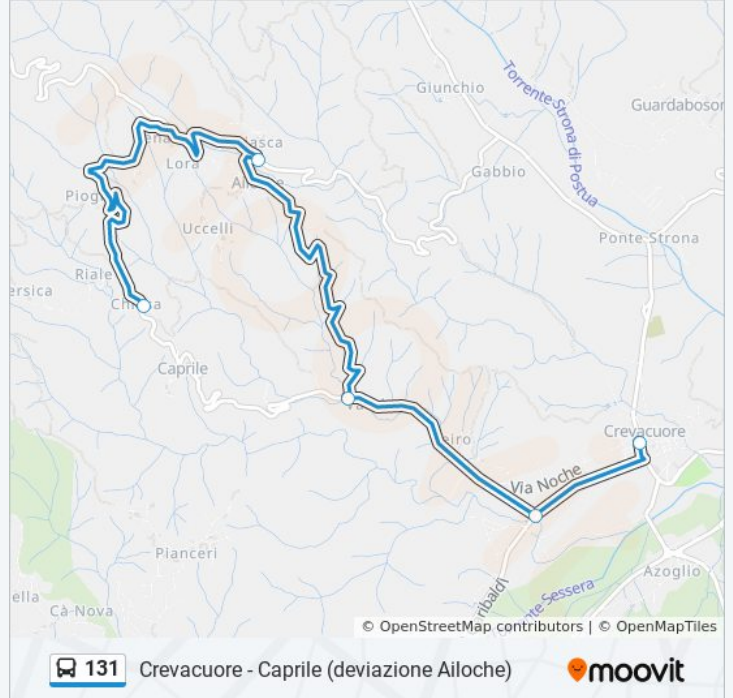

Usa Moovit per trovare le fermate della linea bus 131 più vicine a te e scoprire quando passerà il prossimo mezzo della linea bus 131

**Direzione: Caprile**

5 fermate

[VISUALIZZA GLI ORARI DELLA LINEA](#)

Crevacuore - Piazza Martiri

Crevacuore - Montorfano

Ailoche - Bivio Vacchera

Ailoche

Caprile

**Orari della linea bus 131**

Orari di partenza verso Caprile:

lunedì	06:35 - 14:42
martedì	06:35 - 14:42
mercoledì	Non in Servizio
giovedì	06:35 - 14:42
venerdì	06:35 - 14:42
sabato	Non in Servizio
domenica	Non in Servizio

**Informazioni sulla linea bus 131**

**Direzione:** Caprile

**Fermate:** 5

**Durata del tragitto:** 19 min

**La linea in sintesi:**

**Direzione: Crevacuore - Piazza Martiri**

4 fermate

[VISUALIZZA GLI ORARI DELLA LINEA](#)

Caprile

Ailloche - Bivio Vacchera

Crevacuore - Montorfano

Crevacuore - Piazza Martiri