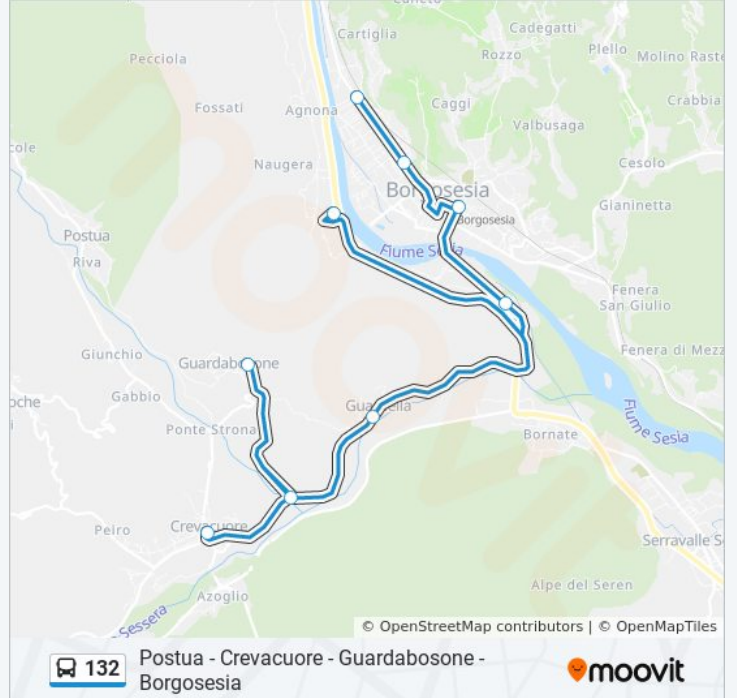

Fermate: 13

Durata del tragitto: 10 min

La linea in sintesi:

Direzione: Crevacuore - Piazza Martiri

9 fermate

[VISUALIZZA GLI ORARI DELLA LINEA](#)

Borgosesia - Liceo - Centro Sportivo Milanaccio

Borgosesia - Viale Varallo

Orari di partenza verso Crevacuore - Piazza Martiri:

lunedì	14:02
martedì	14:02
mercoledì	Non in Servizio
giovedì	14:02
venerdì	14:02
sabato	Non in Servizio
domenica	Non in Servizio

Informazioni sulla linea bus 132

Direzione: Crevacuore - Piazza Martiri

Fermate: 9

Durata del tragitto: 36 min

La linea in sintesi:

Direzione: Postua - Via Roma

7 fermate

[VISUALIZZA GLI ORARI DELLA LINEA](#)

Crevacuore - Isola