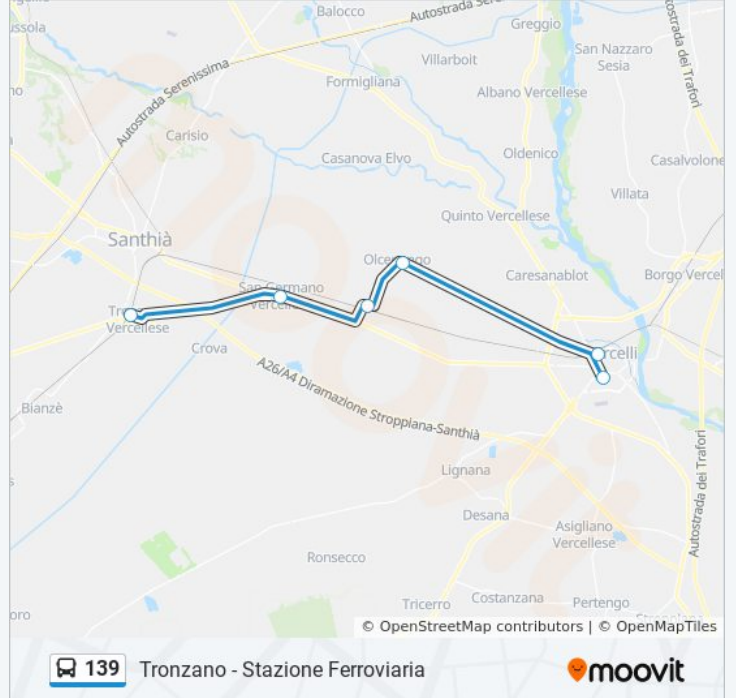

Usa Moovit per trovare le fermate della linea bus 139 più vicine a te e scoprire quando passerà il prossimo mezzo della linea bus 139

Direzione: Tronzano - Stazione Ferroviaria

6 fermate

[VISUALIZZA GLI ORARI DELLA LINEA](#)

Vercelli - Piazza Cesare Battisti

Vercelli - Autostazione

Olcenengo - Scuole

San Germano Vercellese - Frazione Strella

San Germano Vercellese - Via Matteotti Angolo
Via Deabate

Tronzano - Stazione Ferroviaria

Informazioni sulla linea bus 139

Direzione: Tronzano - Stazione Ferroviaria

Fermate: 6

Durata del tragitto: 42 min

La linea in sintesi:

Direzione: Vercelli - Autostazione

4 fermate

[VISUALIZZA GLI ORARI DELLA LINEA](#)

Informazioni sulla linea bus 139

Direzione: Vercelli - Autostazione

Fermate: 4

Durata del tragitto: 44 min

La linea in sintesi:

Direzione: Vercelli - Piazza Cesare Battisti

6 fermate

[VISUALIZZA GLI ORARI DELLA LINEA](#)