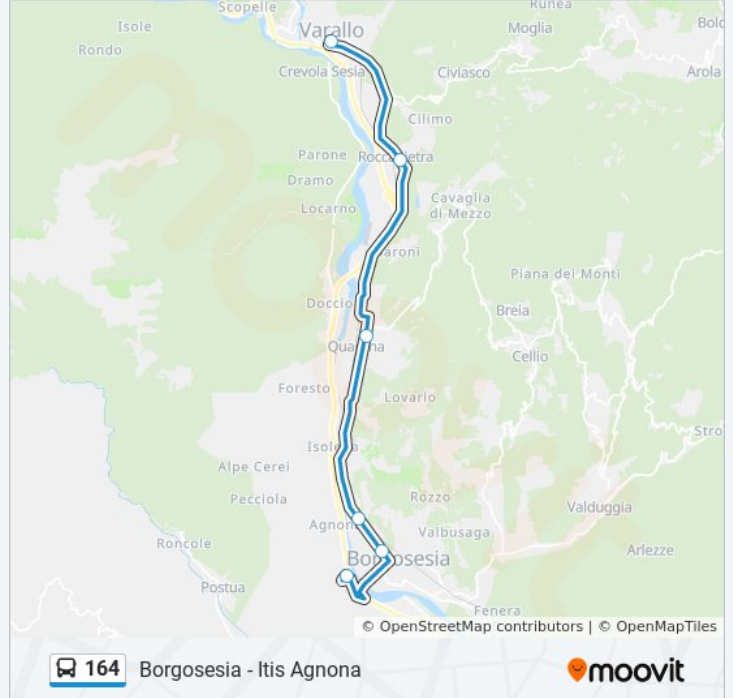

Fermate: 3

Durata del tragitto: 23 min

La linea in sintesi:

Direzione: Borgosesia - Itis Agnona

6 fermate

[VISUALIZZA GLI ORARI DELLA LINEA](#)

Varallo - Stazione Ferroviaria

Varallo - Roccapietra - Posta Via Varalli 39

Quaronna - Chiesa

Borgosesia - Liceo - Centro Sportivo Milanaccio

Borgosesia - Viale Varallo

Borgosesia - Itis Agnona

Orari della linea bus 164

Orari di partenza verso Borgosesia - Itis Agnona:

lunedì	Non in Servizio
martedì	Non in Servizio
mercoledì	Non in Servizio
giovedì	07:50
venerdì	Non in Servizio
sabato	Non in Servizio
domenica	Non in Servizio

Informazioni sulla linea bus 164

Direzione: Borgosesia - Itis Agnona

Fermate: 6

Durata del tragitto: 22 min

La linea in sintesi:

Direzione: Borgosesia - Liceo - Centro Sportivo Milanaccio

5 fermate

[VISUALIZZA GLI ORARI DELLA LINEA](#)

Borgosesia - Localita' Agnona

Borgosesia - San Rocco

Borgosesia - Via Antongini

Borgosesia - Viale Varallo

Borgosesia - Liceo - Centro Sportivo Milanaccio

Orari della linea bus 164

Orari di partenza verso Borgosesia - Liceo - Centro Sportivo Milanaccio: