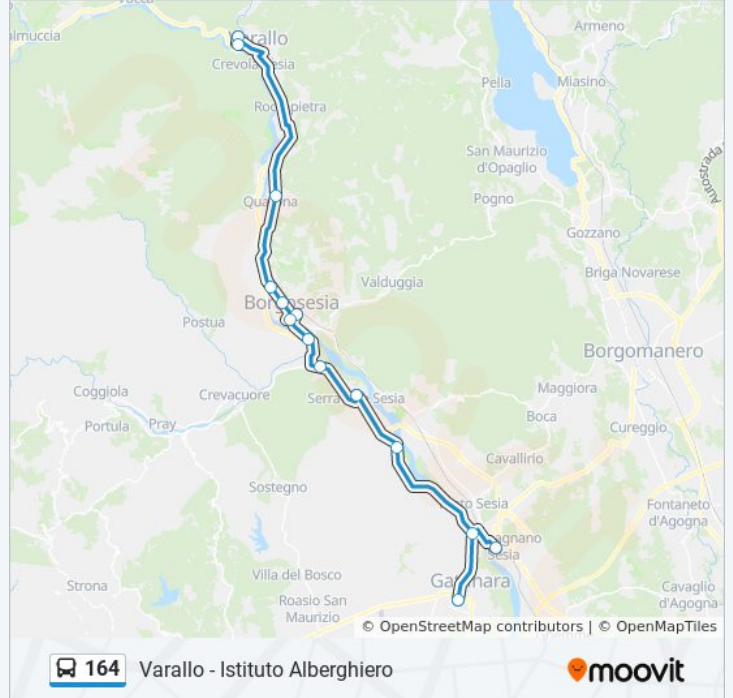

Orari della linea bus 164

Orari di partenza verso Varallo - Istituto Alberghiero:

lunedì	07:17 - 07:35
martedì	07:17 - 07:35
mercoledì	Non in Servizio
giovedì	07:17 - 07:35
venerdì	07:17 - 07:35
sabato	Non in Servizio
domenica	Non in Servizio

Informazioni sulla linea bus 164

Direzione: Varallo - Istituto Alberghiero

Fermate: 14

Durata del tragitto: 26 min

La linea in sintesi:

Direzione: Varallo - Stazione Ferroviaria

24 fermate

[VISUALIZZA GLI ORARI DELLA LINEA](#)