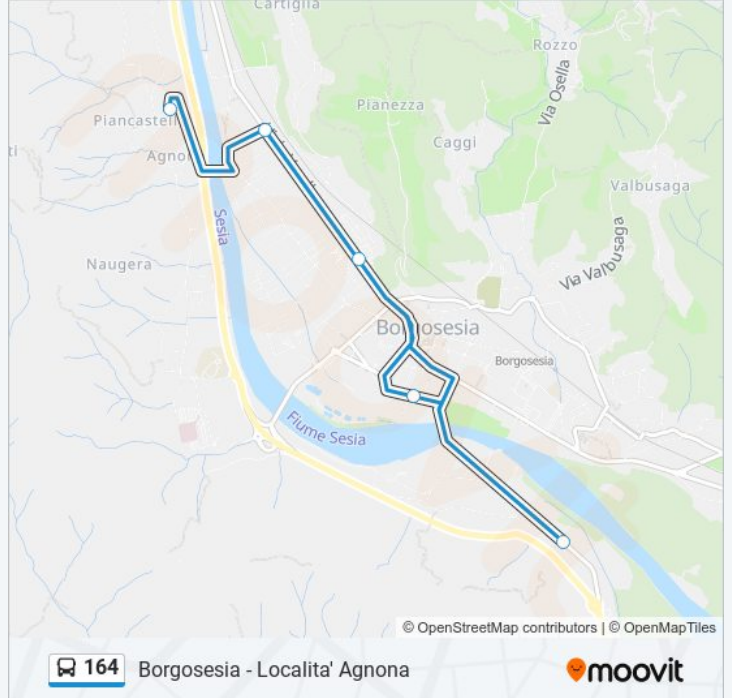

Fermate: 7

Durata del tragitto: 33 min

La linea in sintesi:

Direzione: Borgosesia - Localita' Agnona

5 fermate

[VISUALIZZA GLI ORARI DELLA LINEA](#)

Borgosesia - Liceo - Centro Sportivo Milanaccio

Borgosesia - Viale Varallo

Borgosesia - Via Antongini

Borgosesia - San Rocco

Borgosesia - Localita' Agnona

Orari della linea bus 164

Orari di partenza verso Borgosesia - Localita' Agnona:

lunedì	07:47
martedì	07:47
mercoledì	Non in Servizio
giovedì	07:47
venerdì	07:47
sabato	Non in Servizio
domenica	Non in Servizio

Informazioni sulla linea bus 164

Direzione: Borgosesia - Localita' Agnona

Fermate: 5

Durata del tragitto: 12 min

La linea in sintesi:

Direzione: Borgosesia - Viale Varallo

19 fermate

[VISUALIZZA GLI ORARI DELLA LINEA](#)

Vercelli - Itas - Viale Aeronautica

Vercelli - Autostazione

Caresanablot - Municipio

Quinto Vercellese - Bivio Valsesia Ristorante

Oldenico - SP 594

Albano - Piazza Roma

Greggio - Corso Vercelli

Arborio - Scuole