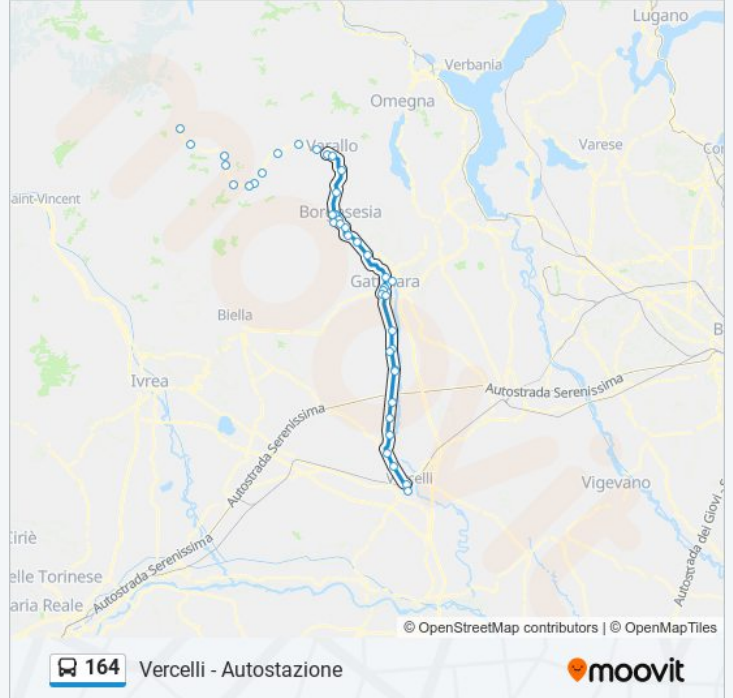

Orari della linea bus 164

Orari di partenza verso Vercelli - Autostazione:

lunedì	06:05 - 19:42
martedì	06:05 - 19:42
mercoledì	Non in Servizio
giovedì	06:05 - 19:42
venerdì	06:05 - 19:42
sabato	06:50 - 19:42
domenica	Non in Servizio

Informazioni sulla linea bus 164

Direzione: Vercelli - Autostazione

Fermate: 33

Durata del tragitto: 90 min

La linea in sintesi:

Serravalle Sesia - Bornate - Corso Valsesia
Serravalle Sesia - Municipio - Piazza I Maggio
Serravalle Sesia - Frazione Vintebbio - Chiesa
Romagnano Sesia - Ponte Sesia - Sponda Destra
Gattinara - Stazione Ferroviaria
Gattinara - Ospedale
Lenta - Municipio
Ghislarengo - Stazione Ferroviaria - Posta
Arborio - Scuole
Greggio - Corso Vercelli
Albano - Piazza Roma
Oldenico - SP 594
Quinto Vercellese - Bivio Valsesia Ristorante
Caresanablot - Municipio
Vercelli - Autostazione

Orari, mappe e fermate della linea bus 164 disponibili in un PDF su moovitapp.com. Usa [App Moovit](#) per ottenere tempi di attesa reali, orari di tutte le altre linee o indicazioni passo-passo per muoverti con i mezzi pubblici a Torino.