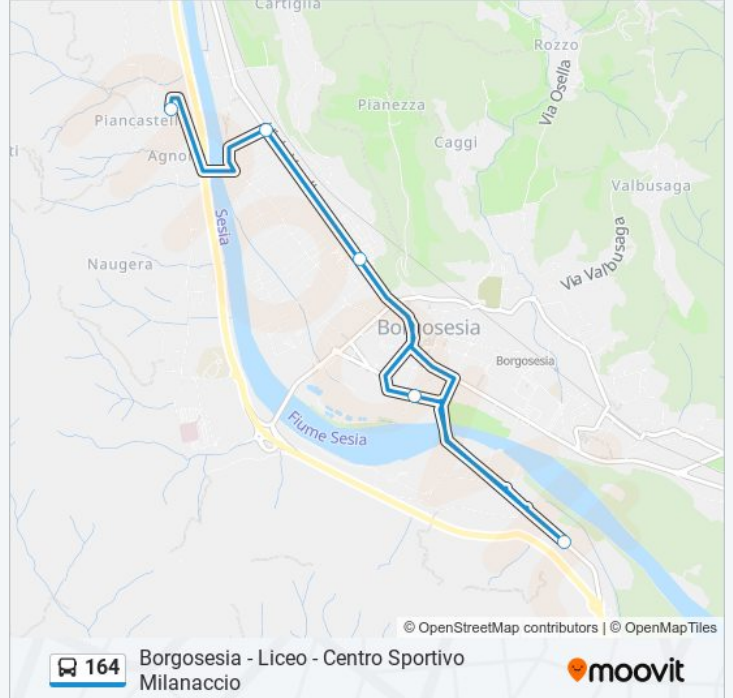

Informazioni sulla linea bus 164

Direzione: Borgosesia - Itis Agnona

Fermate: 6

Durata del tragitto: 22 min

La linea in sintesi:

Direzione: Borgosesia - Liceo - Centro Sportivo Milanaccio

5 fermate

[VISUALIZZA GLI ORARI DELLA LINEA](#)

Borgosesia - Localita' Agnona

Borgosesia - San Rocco

Borgosesia - Via Antongini

Borgosesia - Viale Varallo

Borgosesia - Liceo - Centro Sportivo Milanaccio

Orari della linea bus 164

Orari di partenza verso Borgosesia - Liceo - Centro Sportivo Milanaccio:

lunedì	13:50
martedì	13:50
mercoledì	Non in Servizio
giovedì	13:50
venerdì	13:50
sabato	Non in Servizio
domenica	Non in Servizio

Informazioni sulla linea bus 164

Direzione: Borgosesia - Liceo - Centro Sportivo Milanaccio

Fermate: 5

Durata del tragitto: 13 min

La linea in sintesi:

Direzione: Borgosesia - Liceo Milanaccio

7 fermate

[VISUALIZZA GLI ORARI DELLA LINEA](#)

Varallo - Stazione Ferroviaria

Varallo - Roccapietra - Posta Via Varalli 39