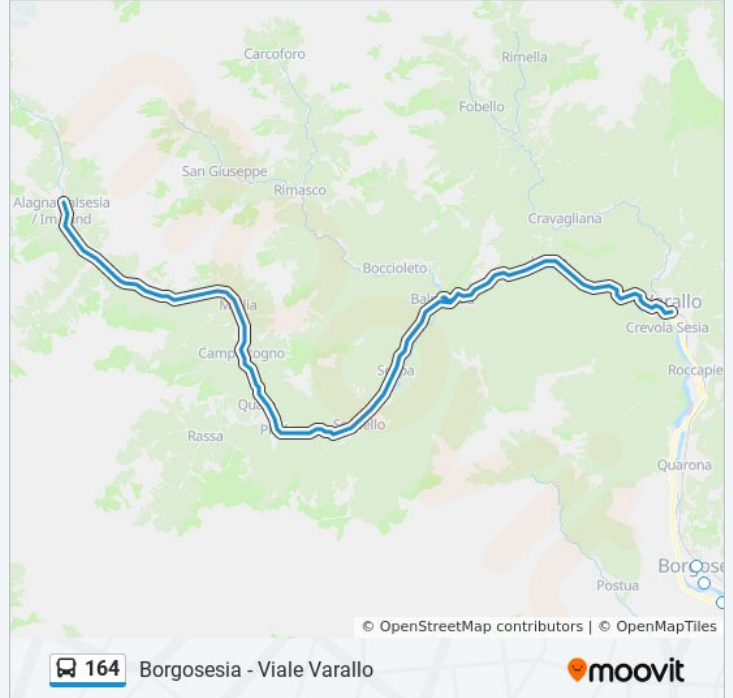

Serravalle Sesia - Municipio - Piazza I Maggio

Serravalle Sesia - Poste

Borgosesia - San Rocco

Borgosesia - Via Antongini

Orari della linea bus 164

Orari di partenza verso Borgosesia - Viale Varallo:

lunedì	07:14 - 14:15
martedì	07:14 - 14:15
mercoledì	Non in Servizio
giovedì	07:14 - 14:15
venerdì	07:14 - 14:15
sabato	Non in Servizio
domenica	Non in Servizio

Informazioni sulla linea bus 164

Direzione: Borgosesia - Viale Varallo

Fermate: 19

Durata del tragitto: 66 min

La linea in sintesi:

Direzione: Gattinara - Stazione Ferroviaria

15 fermate

[VISUALIZZA GLI ORARI DELLA LINEA](#)