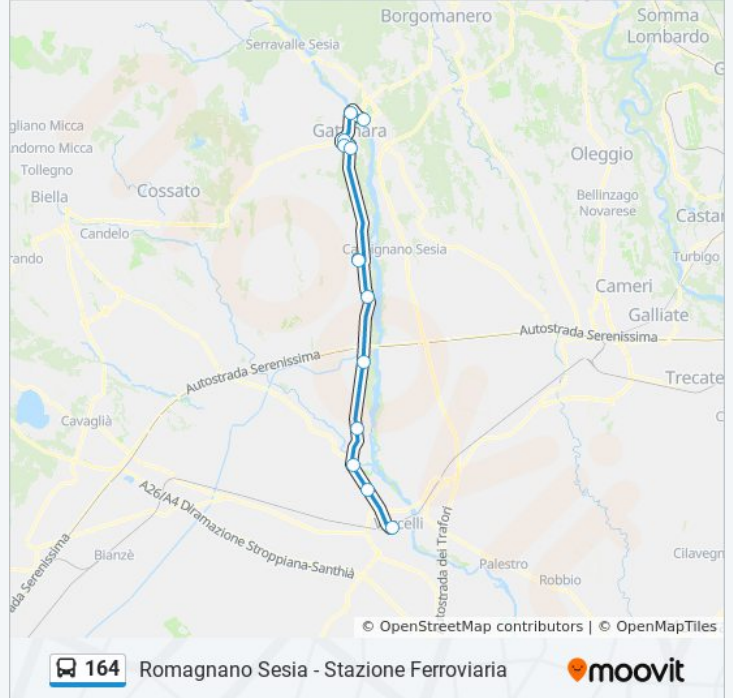

Orari della linea bus 164

Orari di partenza verso Romagnano Sesia - Stazione Ferroviaria:

lunedì	07:33
martedì	07:33
mercoledì	Non in Servizio
giovedì	07:33
venerdì	07:33
sabato	Non in Servizio
domenica	Non in Servizio

Informazioni sulla linea bus 164

Direzione: Romagnano Sesia - Stazione Ferroviaria

Fermate: 12

Durata del tragitto: 51 min

La linea in sintesi:

Direzione: Varallo - Istituto Alberghiero

14 fermate

[VISUALIZZA GLI ORARI DELLA LINEA](#)