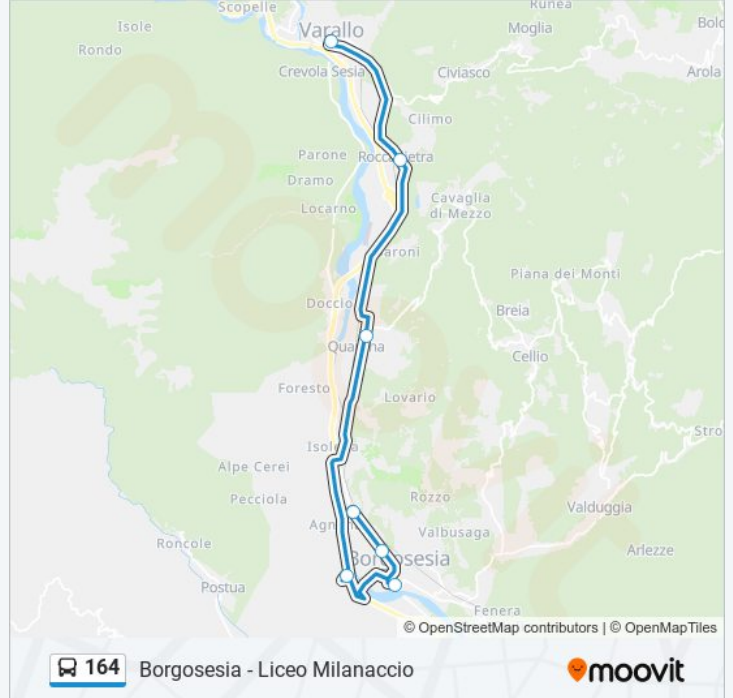

Fermate: 5

Durata del tragitto: 13 min

La linea in sintesi:

Direzione: Borgosesia - Liceo Milanaccio

7 fermate

[VISUALIZZA GLI ORARI DELLA LINEA](#)

Varallo - Stazione Ferroviaria

Varallo - Roccapietra - Posta Via Varalli 39

lunedì	07:23
martedì	07:23
mercoledì	Non in Servizio
giovedì	07:23
venerdì	07:23
sabato	Non in Servizio
domenica	Non in Servizio

Informazioni sulla linea bus 164

Direzione: Borgosesia - Liceo Milanaccio

Fermate: 7

Durata del tragitto: 33 min

La linea in sintesi:

Direzione: Borgosesia - Localita' Agnona

5 fermate

[VISUALIZZA GLI ORARI DELLA LINEA](#)

Borgosesia - Liceo - Centro Sportivo Milanaccio

Borgosesia - Viale Varallo

Informazioni sulla linea bus 164

Direzione: Borgosesia - Localita' Agnona

Fermate: 5

Durata del tragitto: 12 min

La linea in sintesi:

Direzione: Borgosesia - Viale Varallo

19 fermate

[VISUALIZZA GLI ORARI DELLA LINEA](#)