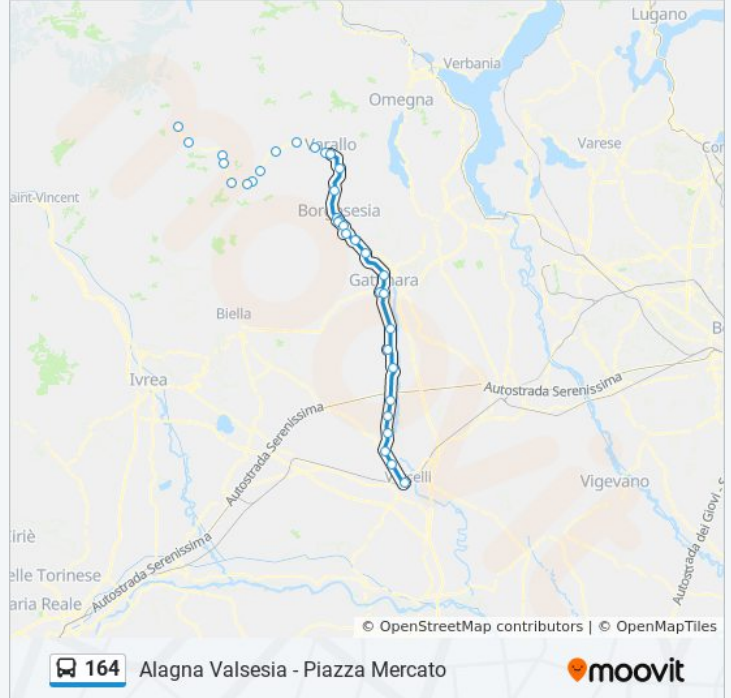

Vercelli - Autostazione

Caresanablot - Municipio

Quinto Vercellese - Bivio Valsesia Ristorante

Oldenico - SP 594

Albano - Piazza Roma

Greggio - Corso Vercelli

Arborio - Scuole

Ghislarengo - Stazione Ferroviaria - Posta

Scopello - Municipio

Pila - Trattoria

Piode - Ristorante Del Ponte

Campertogno - Albergo Isola

Mollia - Ponte Rusa

Riva Valdobbia - Maneggio

Alagna Valsesia - Piazza Mercato

Direzione: Borgosesia - Duca D'Aosta - Ipsia

3 fermate

[VISUALIZZA GLI ORARI DELLA LINEA](#)

Varallo - Stazione Ferroviaria

Borgosesia - Localita' Agnona

Borgosesia - Duca D'Aosta - Ipsia

Orari della linea bus 164

Orari di partenza verso Borgosesia - Duca D'Aosta - Ipsia:

Fermate: 3

Durata del tragitto: 23 min

La linea in sintesi:

Direzione: Borgosesia - Itis Agnona

6 fermate

[VISUALIZZA GLI ORARI DELLA LINEA](#)

Varallo - Stazione Ferroviaria

Varallo - Roccapietra - Posta Via Varalli 39