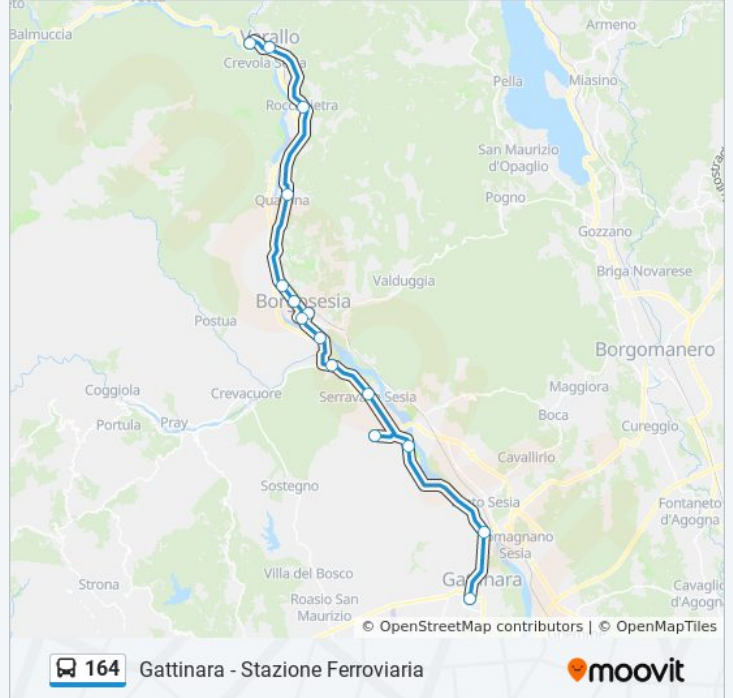

Informazioni sulla linea bus 164

Direzione: Gattinara - Stazione Ferroviaria

Fermate: 15

Durata del tragitto: 67 min

La linea in sintesi:

Direzione: Romagnano Sesia - Stazione Ferroviaria

12 fermate

[VISUALIZZA GLI ORARI DELLA LINEA](#)