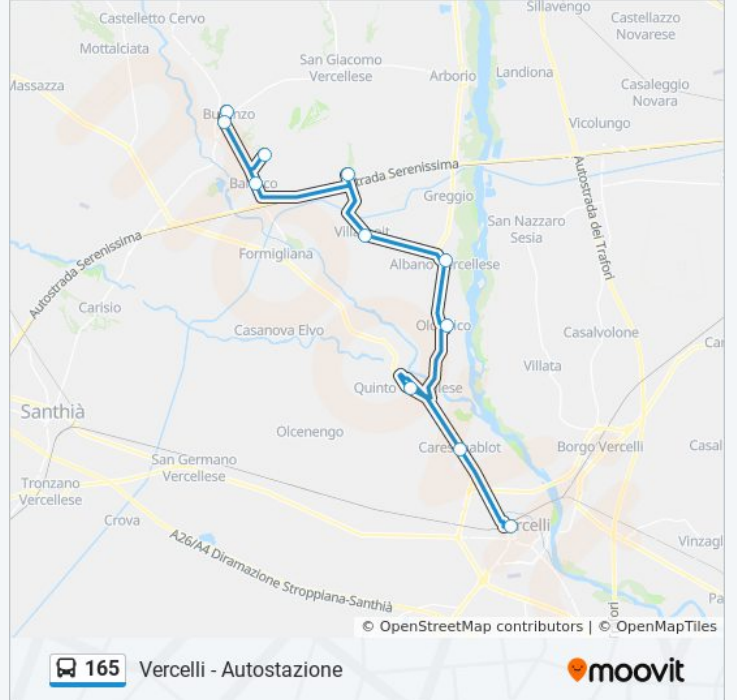

Usa Moovit per trovare le fermate della linea bus 165 più vicine a te e scoprire quando passerà il prossimo mezzo della linea bus 165

Direzione: Buronzo - Piazza Cavour

10 fermate

[VISUALIZZA GLI ORARI DELLA LINEA](#)

Informazioni sulla linea bus 165

Direzione: Buronzo - Piazza Cavour

Fermate: 10

Durata del tragitto: 35 min

La linea in sintesi:

Direzione: Vercelli - Autostazione

11 fermate

[VISUALIZZA GLI ORARI DELLA LINEA](#)

Orari della linea bus 165

Orari di partenza verso Vercelli - Autostazione:

lunedì	06:40
martedì	06:40
mercoledì	Non in Servizio
giovedì	06:40
venerdì	06:40
sabato	Non in Servizio
domenica	Non in Servizio

Informazioni sulla linea bus 165

Direzione: Vercelli - Autostazione

Fermate: 11

Durata del tragitto: 45 min

La linea in sintesi:

Orari, mappe e fermate della linea bus 165 disponibili in un PDF su moovitapp.com. Usa [App Moovit](#) per ottenere tempi di attesa reali, orari di tutte le altre linee o indicazioni passo-passo per muoverti con i mezzi pubblici a Torino.