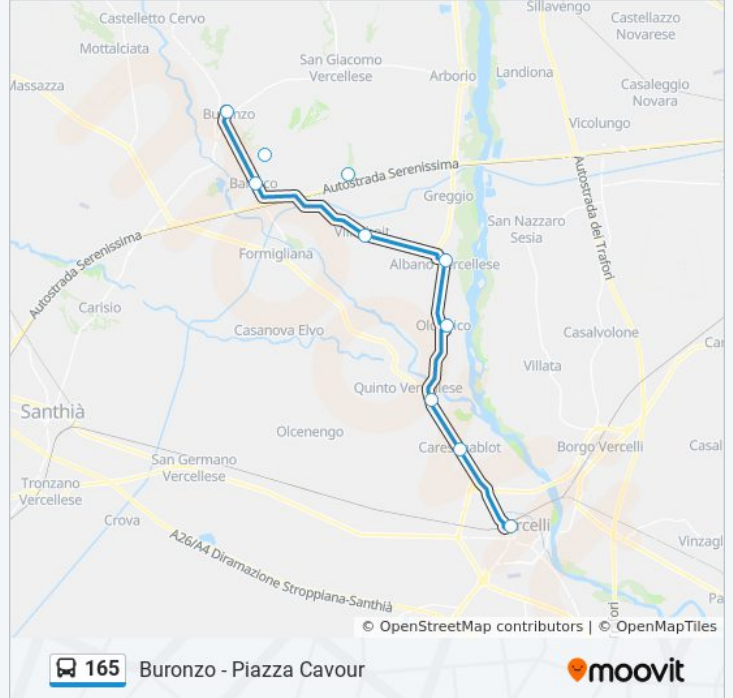

Usa Moovit per trovare le fermate della linea bus 165 più vicine a te e scoprire quando passerà il prossimo mezzo della linea bus 165

Direzione: Buronzo - Piazza Cavour

10 fermate

[VISUALIZZA GLI ORARI DELLA LINEA](#)

Vercelli - Autostazione
Caresanablot - Municipio
Quinto Vercellese - Bivio Valsesia Ristorante
Oldenico - Centro
Albano - Piazza Roma
Villarboit - Piazza Chiesa
Villarboit - San Marco
Balocco - Centro
Balocco - Bastia
Buronzo - Piazza Cavour

Informazioni sulla linea bus 165

Direzione: Buronzo - Piazza Cavour

Fermate: 10

Durata del tragitto: 35 min

La linea in sintesi:

Direzione: Vercelli - Autostazione

11 fermate

[VISUALIZZA GLI ORARI DELLA LINEA](#)

Informazioni sulla linea bus 165

Direzione: Vercelli - Autostazione

Fermate: 11

Durata del tragitto: 45 min

La linea in sintesi:

Orari, mappe e fermate della linea bus 165 disponibili in un PDF su moovitapp.com. Usa [App Moovit](#) per ottenere tempi di attesa reali, orari di tutte le altre linee o indicazioni passo-passo per muoverti con i mezzi pubblici a Torino.