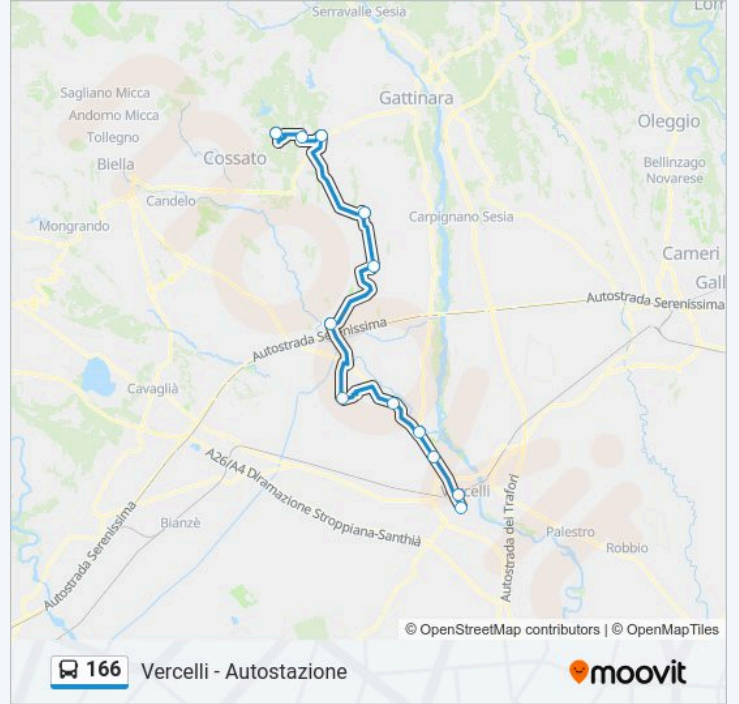

Direzione: Masserano - Municipio

12 fermate

[VISUALIZZA GLI ORARI DELLA LINEA](#)

Vercelli - Piazza Cesare Battisti

Vercelli - Autostazione

Caresanablot - Municipio

Collobiano - Via Roma 13

Casanova Elvo - Piazza San Martino

Direzione: Masserano - Municipio

Fermate: 12

Durata del tragitto: 89 min

La linea in sintesi:

Direzione: Vercelli - Autostazione

13 fermate

[VISUALIZZA GLI ORARI DELLA LINEA](#)

- Masserano - Municipio
- Brusnengo - Viale Carlo Verzone
- Roasio - Frazione Curavecchia
- Rovasenda - Stazione Ferroviaria
- San Giacomo Vercellese
- Balocco - Centro
- Casanova Elvo - Piazza San Martino
- Collobiano - Via Roma 13
- Quinto Vercellese - Bivio Valsesia Ristorante
- Caresanablot - Municipio
- Vercelli - Autostazione
- Vercelli - Piazza Cesare Battisti
- Vercelli - Autostazione

Orari della linea bus 166

Orari di partenza verso Vercelli - Autostazione:

domenica	Non in Servizio
lunedì	06:15
martedì	06:15
mercoledì	Non in Servizio
giovedì	06:15
venerdì	06:15
sabato	Non in Servizio

Informazioni sulla linea bus 166

Direzione: Vercelli - Autostazione

Fermate: 13

Durata del tragitto: 95 min

La linea in sintesi:

Orari, mappe e fermate della linea bus 166 disponibili in un PDF su moovitapp.com. Usa App Moovit per ottenere tempi di attesa reali, orari di tutte le altre linee o indicazioni passo-passo per muoverti con i mezzi pubblici a Torino.