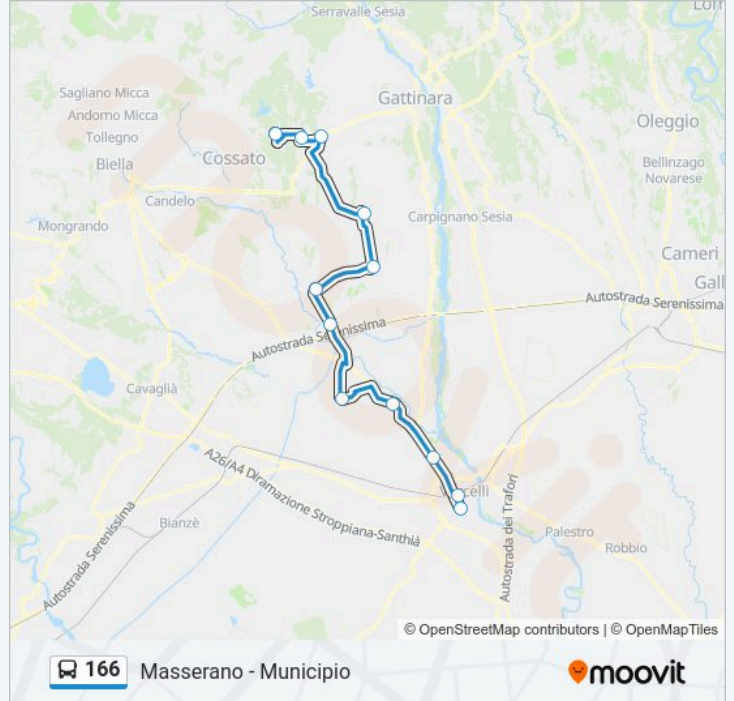

Direzione: Masserano - Municipio

12 fermate

[VISUALIZZA GLI ORARI DELLA LINEA](#)

Vercelli - Piazza Cesare Battisti

Vercelli - Autostazione

Caresanablot - Municipio

Collobiano - Via Roma 13

Casanova Elvo - Piazza San Martino

Balocco - Centro

Buronzo - Piazza Cavour

San Giacomo Vercellese

Rovasenda - Stazione Ferroviaria

Roasio - Frazione Curavecchia

Brusnengo - Viale Carlo Verzone

Masserano - Municipio

Orari della linea bus 166

Direzione: Masserano - Municipio

Fermate: 12

Durata del tragitto: 89 min

La linea in sintesi:

Direzione: Vercelli - Autostazione

13 fermate

[VISUALIZZA GLI ORARI DELLA LINEA](#)

- Masserano - Municipio
- Brusnengo - Viale Carlo Verzone
- Roasio - Frazione Curavecchia
- Rovasenda - Stazione Ferroviaria
- San Giacomo Vercellese
- Balocco - Centro
- Casanova Elvo - Piazza San Martino
- Collobiano - Via Roma 13
- Quinto Vercellese - Bivio Valsesia Ristorante
- Caresanablot - Municipio
- Vercelli - Autostazione
- Vercelli - Piazza Cesare Battisti
- Vercelli - Autostazione

Informazioni sulla linea bus 166

Direzione: Vercelli - Autostazione

Fermate: 13

Durata del tragitto: 95 min

La linea in sintesi:

Orari, mappe e fermate della linea bus 166 disponibili in un PDF su moovitapp.com. Usa App Moovit per ottenere tempi di attesa reali, orari di tutte le altre linee o indicazioni passo-passo per muoverti con i mezzi pubblici a Torino.