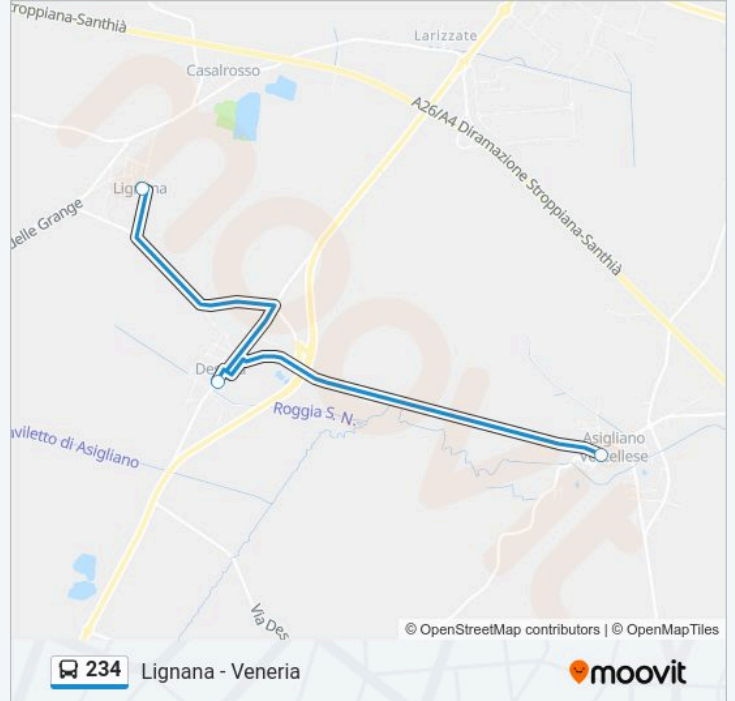

Fermate: 4

Durata del tragitto: 24 min

La linea in sintesi:

Direzione: Lignana - Veneria

7 fermate

[VISUALIZZA GLI ORARI DELLA LINEA](#)

Asigliano - Piazza Vittorio Veneto

Pertengo - Municipio

Rive - Via 4 Novembre

Pertengo - Municipio

Costanzana - Via Desana

Desana - Piazza Castello

Lignana - Via Roma

Orari della linea bus 234

Orari di partenza verso Lignana - Veneria:

domenica	Non in Servizio
lunedì	16:30
martedì	13:30
mercoledì	Non in Servizio
giovedì	13:30
venerdì	13:30
sabato	Non in Servizio

Informazioni sulla linea bus 234

Direzione: Lignana - Veneria

Fermate: 7

Durata del tragitto: 13 min

La linea in sintesi:

Direzione: Ronsecco - Piazza Vittorio Veneto

2 fermate

[VISUALIZZA GLI ORARI DELLA LINEA](#)

Informazioni sulla linea bus 234

Direzione: Ronsecco - Piazza Vittorio Veneto

Fermate: 2

Durata del tragitto: 11 min

La linea in sintesi:

Direzione: Tricerro - Piazza Municipio

3 fermate

[VISUALIZZA GLI ORARI DELLA LINEA](#)