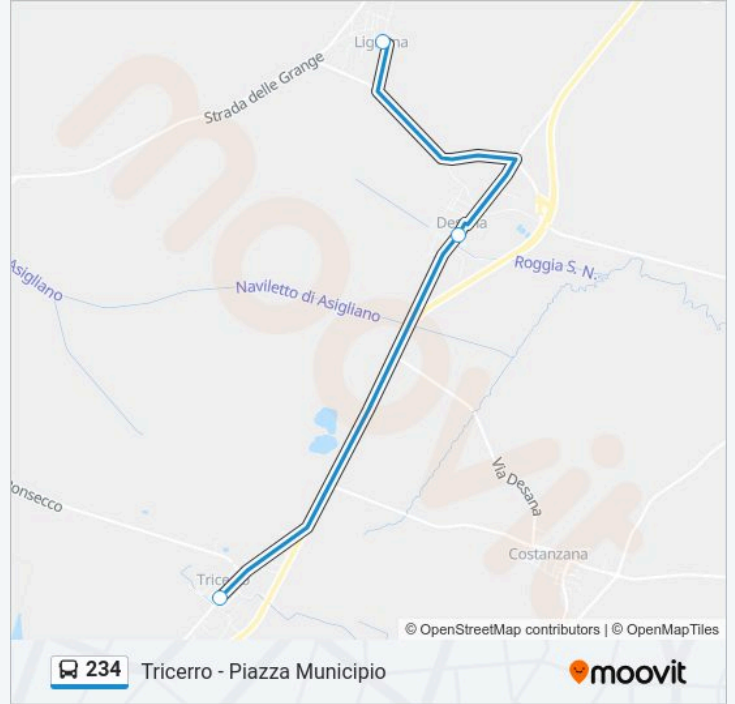

Informazioni sulla linea bus 234

Direzione: Lignana - Veneria

Fermate: 7

Durata del tragitto: 13 min

La linea in sintesi:

Direzione: Ronsecco - Piazza Vittorio Veneto

2 fermate

[VISUALIZZA GLI ORARI DELLA LINEA](#)

Informazioni sulla linea bus 234

Direzione: Ronsecco - Piazza Vittorio Veneto

Fermate: 2

Durata del tragitto: 11 min

La linea in sintesi:

Direzione: Tricerro - Piazza Municipio

3 fermate

[VISUALIZZA GLI ORARI DELLA LINEA](#)

Lignana - Via Roma

Desana - Piazza Castello

Tricerro - Piazza Municipio

Orari della linea bus 234

Orari di partenza verso Tricerro - Piazza Municipio:

domenica	Non in Servizio
lunedì	16:43
martedì	14:00
mercoledì	Non in Servizio
giovedì	14:00
venerdì	14:00
sabato	Non in Servizio

Informazioni sulla linea bus 234

Direzione: Tricerro - Piazza Municipio

Fermate: 3

Durata del tragitto: 10 min

La linea in sintesi:

Orari, mappe e fermate della linea bus 234 disponibili in un PDF su moovitapp.com. Usa App Moovit per ottenere tempi di attesa reali, orari di tutte le altre linee o indicazioni passo-passo per muoverti con i mezzi pubblici a Torino.