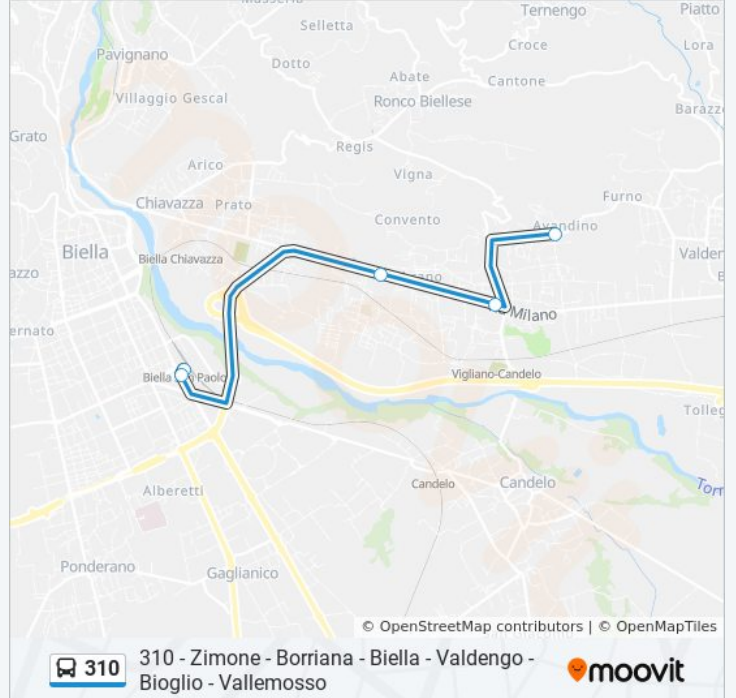

Biella - San Paolo Stazione Ferroviaria - Movicentro

Biella - Via Trossi - San Paolo

Vigliano Biellese - Sobrano

Vigliano Biellese - Centro

Vigliano Biellese - Avandino

Orari della linea bus 310

Orari di partenza verso Vigliano Biellese - Avandino:

lunedì	06:44
martedì	06:44
mercoledì	Non in Servizio
giovedì	06:44
venerdì	06:44
sabato	Non in Servizio
domenica	Non in Servizio

Informazioni sulla linea bus 310

Direzione: Vigliano Biellese - Avandino

Fermate: 5

Durata del tragitto: 19 min

La linea in sintesi:

Direzione: Vigliano Biellese - Pettinatura

10 fermate

[VISUALIZZA GLI ORARI DELLA LINEA](#)

Biella - San Paolo Stazione Ferroviaria - Movicentro

Biella - Movicentro - Urbano