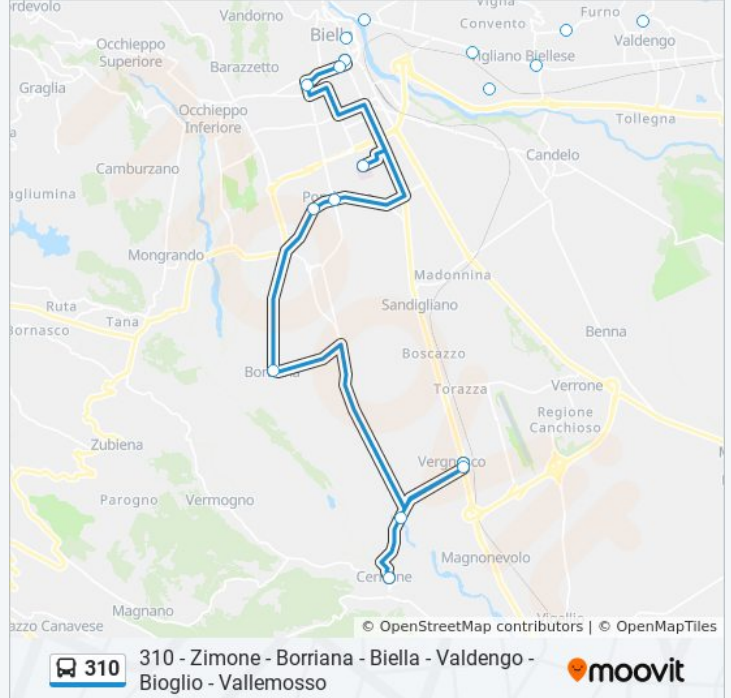

Biella - Piazza Vittorio Veneto - Portici

Biella - Cda - Largo Cusano

Biella - San Biagio - Itis

Ponderano - Ospedale

Ponderano - Centro

Ponderano - Cimitero

Borriana - Centro

Cerrione Vergnasco - Via Papa Giovanni

Cerrione Vergnasco - Chiesa

Cerrione - Zanca

Cerrione - Piazza Schiapparelli

Orari della linea bus 310

Orari di partenza verso Cerrione - Piazza Schiapparelli:

lunedì	13:06
martedì	13:06
mercoledì	Non in Servizio
giovedì	13:06
venerdì	13:06
sabato	18:15
domenica	Non in Servizio

Informazioni sulla linea bus 310

Direzione: Cerrione - Piazza Schiapparelli

Fermate: 18

Durata del tragitto: 42 min

La linea in sintesi:

Direzione: Piverone - Piazza Lucca

21 fermate

[VISUALIZZA GLI ORARI DELLA LINEA](#)