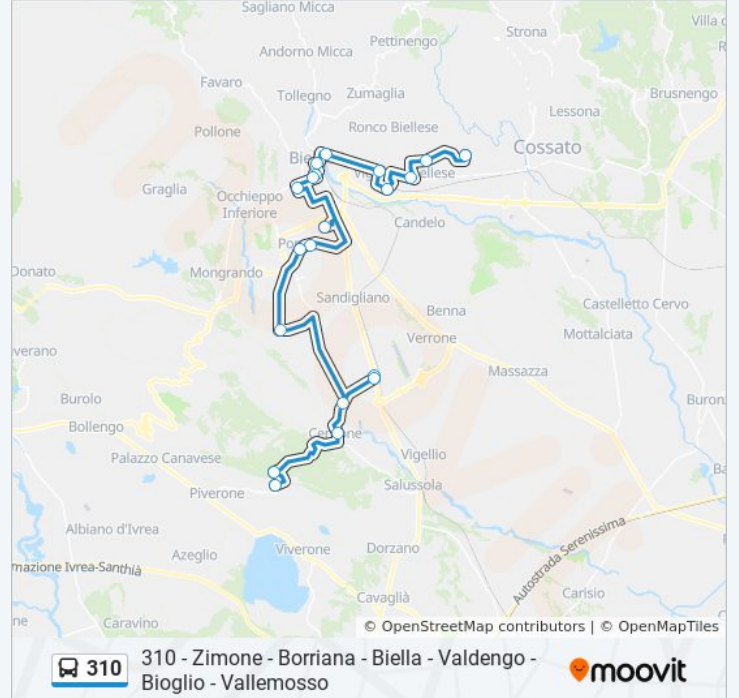

Informazioni sulla linea bus 310

Direzione: Zimone - Via Circonvallazione -
Municipio

Fermate: 20

Durata del tragitto: 58 min

La linea in sintesi:

Zimone - Cascina Celle

Zimone - Via Circonvallazione - Municipio