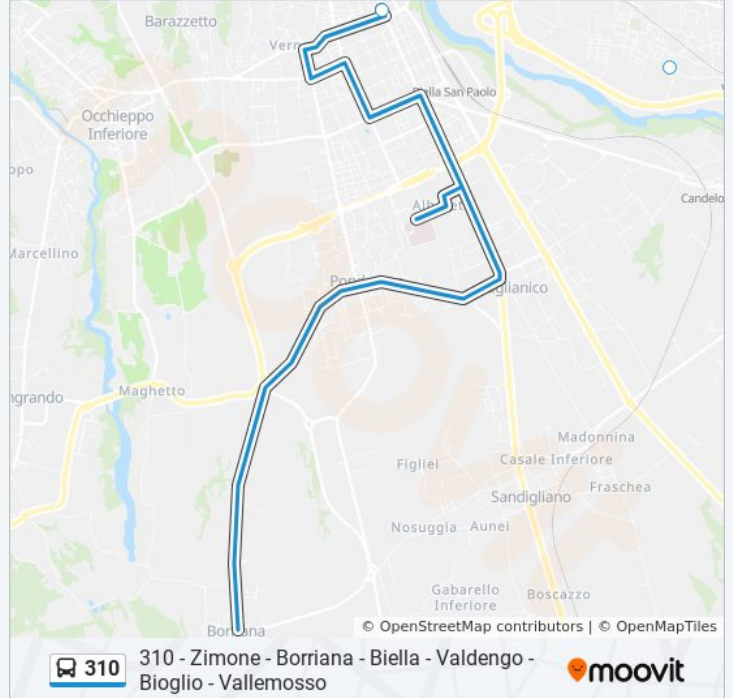

10 fermate

[VISUALIZZA GLI ORARI DELLA LINEA](#)

- Vigliano Biellese - Avandino
- Vigliano Biellese - Via Milano - Amosso
- Vigliano Biellese - Centro
- Vigliano Biellese - Pettinatura
- Vigliano Biellese - Corso Liberta' - Euronova
- Biella Chiavazza - Via Milano - Cimitero
- Biella Chiavazza - Via Milano - Via Rosazza
- Biella - Via Marconi - Tribunale
- Biella - Via Repubblica - Ospedale
- Biella - Piazza Vittorio Veneto - Portici

Orari della linea bus 310

Orari di partenza verso Biella - Piazza Vittorio Veneto - Portici:

lunedì	07:01 - 15:06
martedì	07:01 - 15:06
mercoledì	09:12 - 15:06
giovedì	07:01 - 15:06
venerdì	07:01 - 15:06
sabato	14:02
domenica	Non in Servizio

Informazioni sulla linea bus 310

Direzione: Biella - Piazza Vittorio Veneto - Portici

Fermate: 10

Durata del tragitto: 22 min

La linea in sintesi:

Direzione: Biella - San Paolo Stazione Ferroviaria - Movicentro

10 fermate

[VISUALIZZA GLI ORARI DELLA LINEA](#)

- Valdengo - Municipio
- Vigliano Biellese - Avandino
- Vigliano Biellese - Centro
- Vigliano Biellese - Pettinatura
- Vigliano Biellese - Corso Liberta' - Euronova
- Biella Chiavazza - Via Milano - Cimitero
- Biella Chiavazza - Via Milano - Via Rosazza
- Biella - Via Marconi - Tribunale
- Biella - Piazza Vittorio Veneto - Portici
- Biella - San Paolo Stazione Ferroviaria - Movicentro