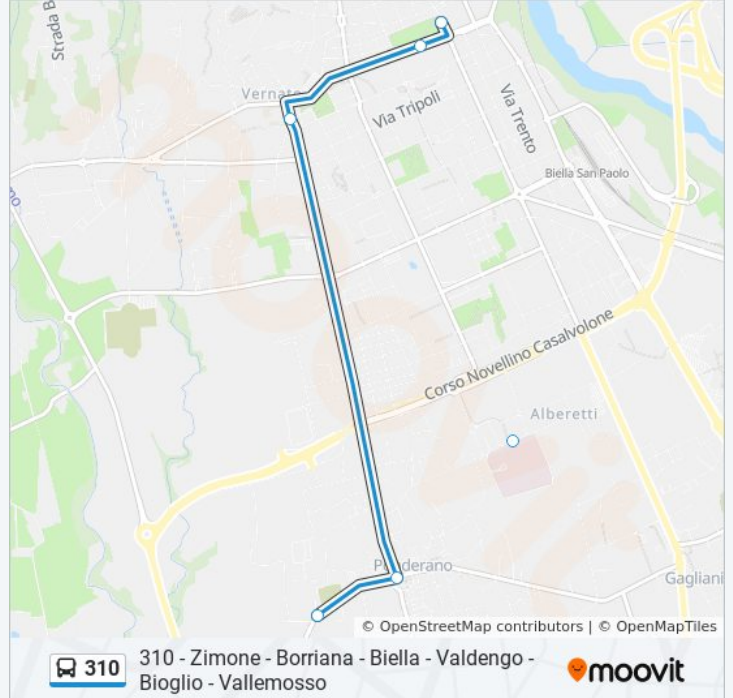

Direzione: Ponderano - Cimitero

13 fermate

[VISUALIZZA GLI ORARI DELLA LINEA](#)

Valdengo - Municipio

Vigliano Biellese - Avandino

Vigliano Biellese - Centro

Vigliano Biellese - Pettinatura

Vigliano Biellese - Corso Liberta' - Euronova

Biella Chiavazza - Via Milano - Via Rosazza

Biella - Via Marconi - Tribunale

Biella - Piazza Vittorio Veneto - Portici

Biella - Cda - Largo Cusano

Biella - San Biagio - Itis

Ponderano - Ospedale

Ponderano - Centro

Informazioni sulla linea bus 310

Direzione: Ponderano - Cimitero

Fermate: 13

Durata del tragitto: 44 min

La linea in sintesi:

Direzione: Valdengo - Municipio

22 fermate

[VISUALIZZA GLI ORARI DELLA LINEA](#)

Piverone - Piazza Lucca

Zimone - Via Circonvallazione - Municipio

Zimone - Cascina Celle

Cerrione - Piazza Schiapparelli

Cerrione - Zanca

Cerrione Vergnasco - Via Papa Giovanni

Cerrione Vergnasco - Chiesa

Borriana - Centro