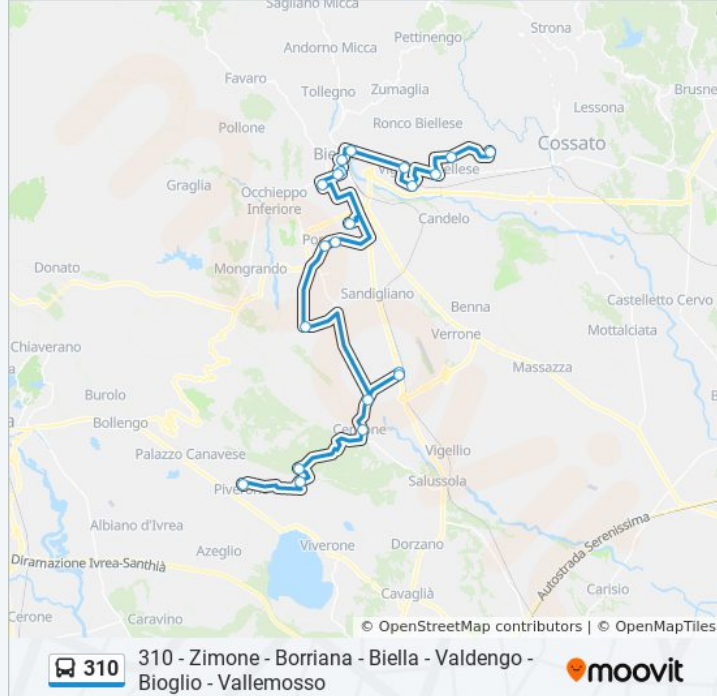

Cerrione Vergnasco - Chiesa

Cerrione - Zanca

Cerrione - Piazza Schiapparelli

Orari della linea bus 310

Orari di partenza verso Piverone - Piazza Lucca:

lunedì	05:45 - 13:55
martedì	05:45 - 13:55
mercoledì	Non in Servizio
giovedì	05:45 - 13:55
venerdì	05:45 - 13:55
sabato	Non in Servizio
domenica	Non in Servizio

Informazioni sulla linea bus 310

Direzione: Piverone - Piazza Lucca

Fermate: 21

Durata del tragitto: 47 min

La linea in sintesi:

Zimone - Cascina Celle

Zimone - Via Circonvallazione - Municipio

Piverone - Piazza Lucca

Direzione: Ponderano - Cimitero

13 fermate

[VISUALIZZA GLI ORARI DELLA LINEA](#)

Valdengo - Municipio

Vigliano Biellese - Avandino

Vigliano Biellese - Centro

Vigliano Biellese - Pettinatura

Vigliano Biellese - Corso Liberta' - Euronova