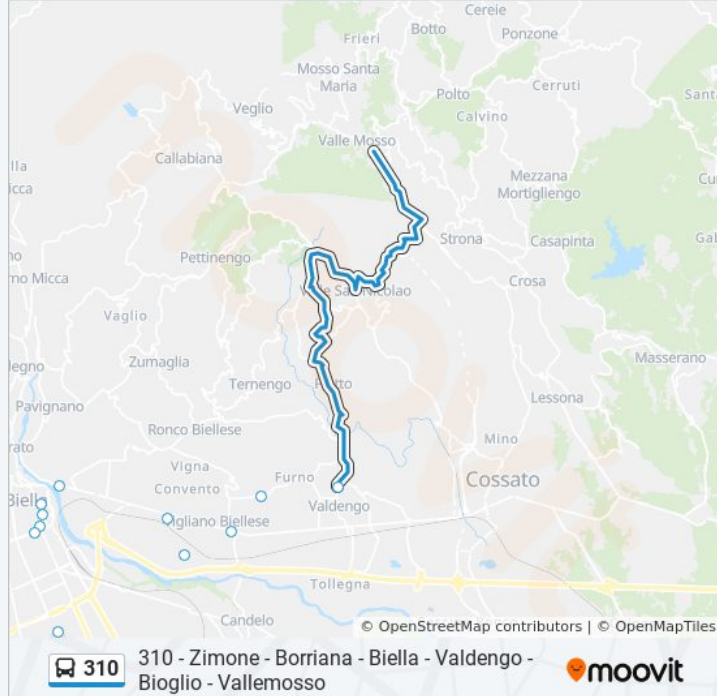

Informazioni sulla linea bus 310

Direzione: Valdengo - Municipio

Fermate: 22

Durata del tragitto: 38 min

La linea in sintesi:

Vigliano Biellese - Pettinatura

Vigliano Biellese - Centro

Vigliano Biellese - Avandino

Valdengo - Municipio

Direzione: Valle Mosso - Autostazione

14 fermate

[VISUALIZZA GLI ORARI DELLA LINEA](#)

Valdengo - Municipio

Piatto - Centro - Bivio Valle San Nicolao

Bioglio - Municipio

Bioglio - Portula

Bioglio - Alcinengo

Bioglio - Portula

Valle Sannicolao - Municipio

Valle San Nicolao - Groppo - Bivio Vallanzengo

Vallanzengo - Piazza

Valle San Nicolao - Groppo - Bivio Vallanzengo

Valle San Nicolao - Foscallo - Bivio Vallanzengo