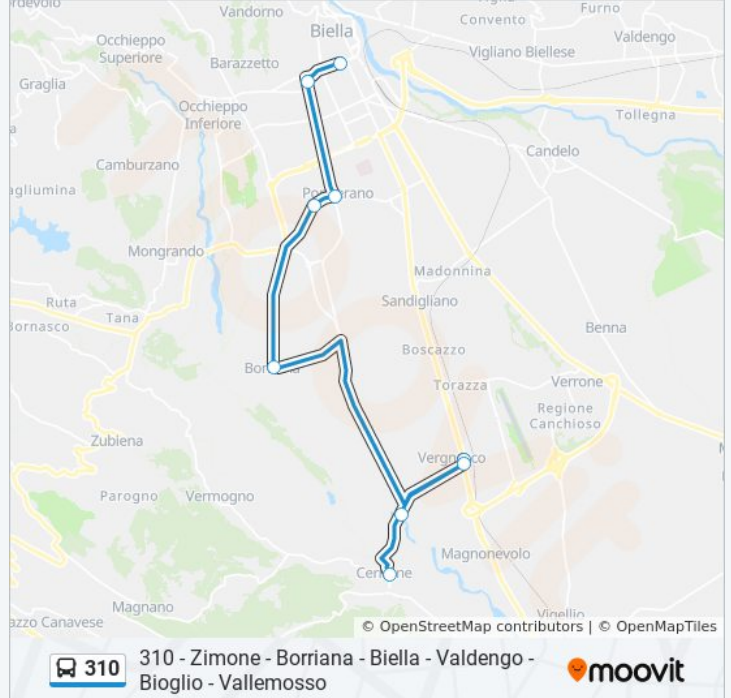

Usa Moovit per trovare le fermate della linea bus 310 più vicine a te e scoprire quando passerà il prossimo mezzo della linea bus 310

Direzione: Biella - Cda - Largo Cusano

9 fermate

[VISUALIZZA GLI ORARI DELLA LINEA](#)

Cerrione - Piazza Schiapparelli

Cerrione - Zanca

Cerrione Vergnasco - Via Papa Giovanni

Cerrione Vergnasco - Chiesa

Borriana - Centro

Ponderano - Cimitero

Ponderano - Centro

Biella - San Biagio - Itis

Biella - Cda - Largo Cusano

Orari della linea bus 310

Orari di partenza verso Biella - Cda - Largo Cusano:

lunedì	14:15 - 19:09
martedì	14:15 - 19:09
mercoledì	19:09
giovedì	14:15 - 19:09
venerdì	14:15 - 19:09
sabato	19:04
domenica	Non in Servizio

Informazioni sulla linea bus 310**Direzione:** Biella - Cda - Largo Cusano**Fermate:** 9**Durata del tragitto:** 21 min**La linea in sintesi:**

Direzione: Biella - Liceo Classico

3 fermate

[VISUALIZZA GLI ORARI DELLA LINEA](#)