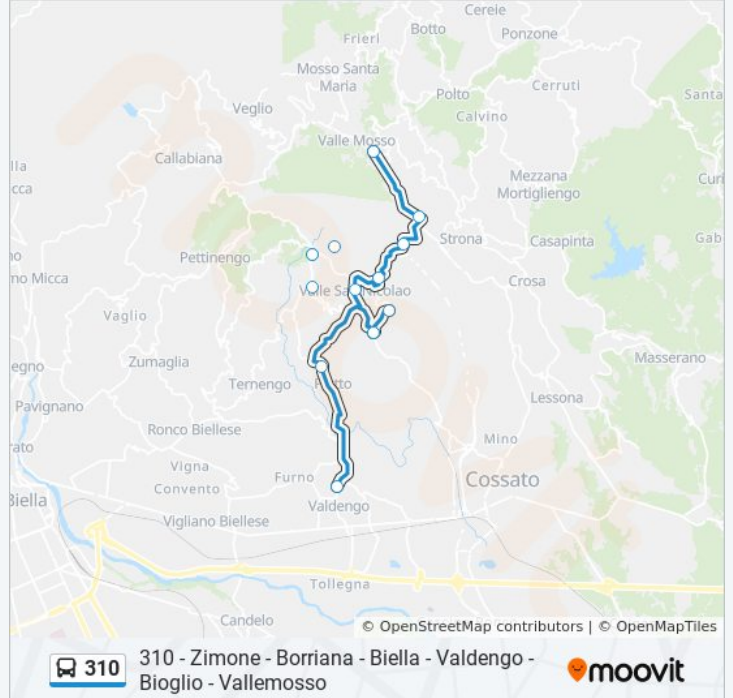

Bioglio - Alcinengo

Bioglio - Portula

Valle Sannicolao - Municipio

Valle San Nicolao - Groppo - Bivio Vallanzengo

Vallanzengo - Piazza

Valle San Nicolao - Groppo - Bivio Vallanzengo

Valle San Nicolao - Foscallo - Bivio Vallanzengo

Valle San Nicolao - Bivio Ferrere

Valle Mosso - Campore

Valle Mosso - Autostazione

Orari della linea bus 310

Orari di partenza verso Valle Mosso - Autostazione:

lunedì	07:00 - 19:00
martedì	07:00 - 19:00
mercoledì	07:00 - 19:00
giovedì	07:00 - 19:00
venerdì	07:00 - 19:00
sabato	Non in Servizio
domenica	Non in Servizio

Informazioni sulla linea bus 310

Direzione: Valle Mosso - Autostazione

Fermate: 14

Durata del tragitto: 30 min

La linea in sintesi:

Direzione: Valle Sannicolao - Municipio

13 fermate

[VISUALIZZA GLI ORARI DELLA LINEA](#)

- Biella - Piazza Vittorio Veneto - Portici
- Biella - Via Repubblica - Ospedale
- Biella - Via Marconi - Tribunale
- Biella Chiavazza - Via Milano - Via Rosazza
- Vigliano Biellese - Corso Liberta' - Euronova
- Vigliano Biellese - Pettinatura
- Vigliano Biellese - Centro
- Vigliano Biellese - Avandino
- Valdengo - Municipio
- Piatto - Centro - Bivio Valle San Nicolao
- Bioglio - Municipio
- Bioglio - Portula
- Valle Sannicolao - Municipio