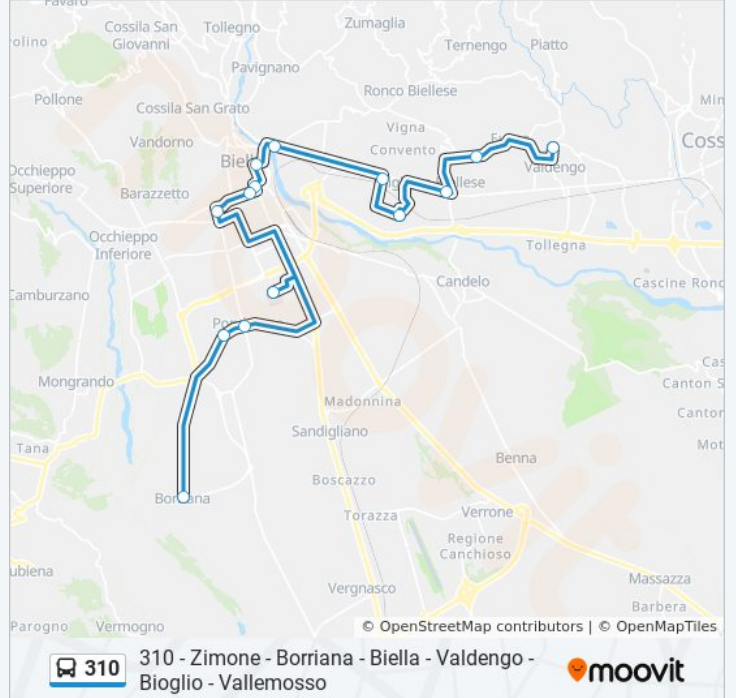

Biella - Piazza Vittorio Veneto - Portici

Biella - Cda - Largo Cusano

Biella - San Biagio - Itis

Ponderano - Ospedale

Ponderano - Centro

Ponderano - Cimitero

Borriana - Centro

Orari della linea bus 310

Orari di partenza verso Borriana - Centro:

lunedì	07:06 - 16:54
martedì	07:06 - 16:54
mercoledì	07:06 - 16:54
giovedì	07:06 - 16:54
venerdì	07:06 - 16:54
sabato	07:40 - 17:18
domenica	Non in Servizio

Informazioni sulla linea bus 310

Direzione: Borriana - Centro

Fermate: 14

Durata del tragitto: 24 min

La linea in sintesi:

Direzione: Cerrione - Piazza Schiapparelli

18 fermate

[VISUALIZZA GLI ORARI DELLA LINEA](#)

Valdengo - Municipio