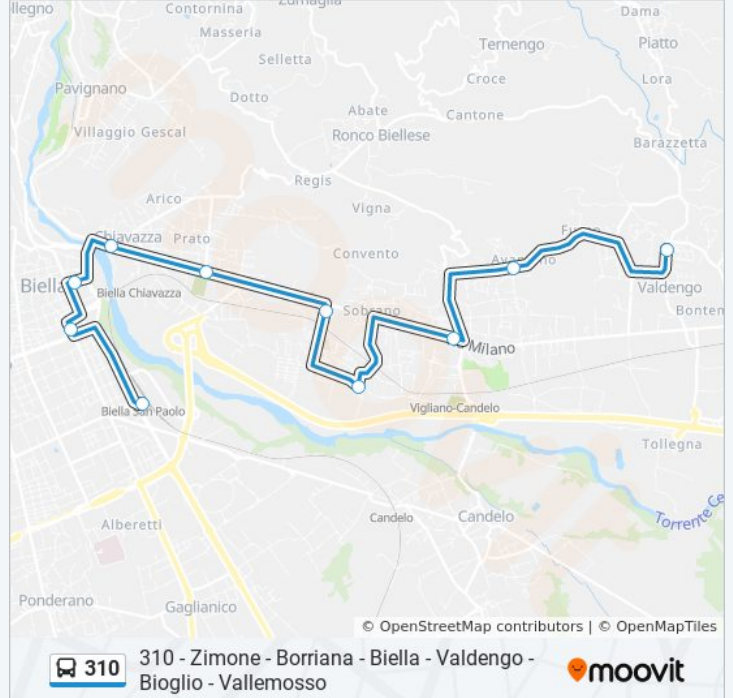

Informazioni sulla linea bus 310

Direzione: Biella - Piazza Vittorio Veneto - Portici

Fermate: 10

Durata del tragitto: 22 min

La linea in sintesi:

Direzione: Biella - San Paolo Stazione Ferroviaria - Movicentro

10 fermate

[VISUALIZZA GLI ORARI DELLA LINEA](#)

- Valdengo - Municipio
- Vigliano Biellese - Avandino
- Vigliano Biellese - Centro
- Vigliano Biellese - Pettinatura
- Vigliano Biellese - Corso Liberta' - Euronova
- Biella Chiavazza - Via Milano - Cimitero
- Biella Chiavazza - Via Milano - Via Rosazza
- Biella - Via Marconi - Tribunale
- Biella - Piazza Vittorio Veneto - Portici
- Biella - San Paolo Stazione Ferroviaria - Movicentro

Orari della linea bus 310

Orari di partenza verso Biella - San Paolo Stazione Ferroviaria - Movicentro:

lunedì	16:01
martedì	16:01
mercoledì	Non in Servizio
giovedì	16:01
venerdì	16:01
sabato	Non in Servizio
domenica	Non in Servizio

Informazioni sulla linea bus 310

Direzione: Biella - San Paolo Stazione Ferroviaria - Movicentro

Fermate: 10

Durata del tragitto: 28 min

La linea in sintesi:

Direzione: Borriana - Centro

14 fermate

[VISUALIZZA GLI ORARI DELLA LINEA](#)