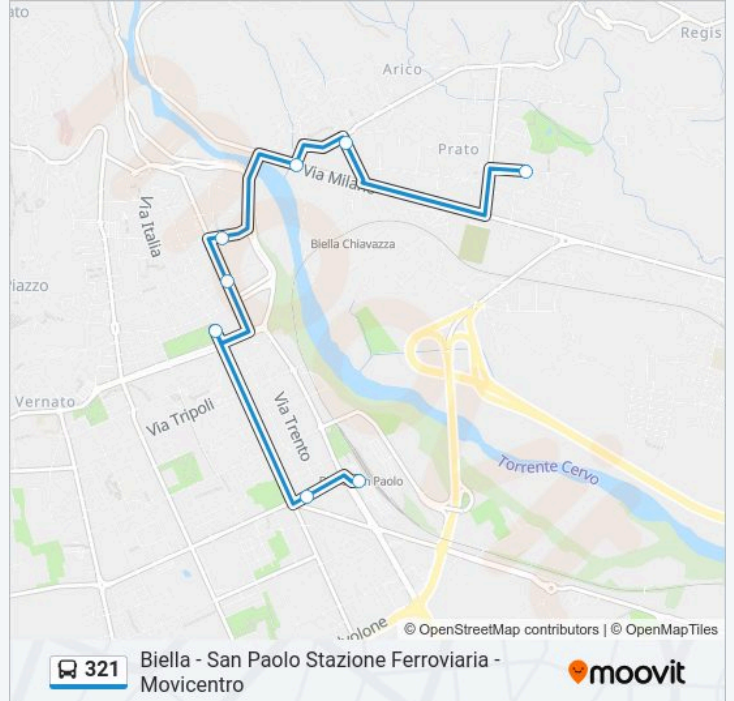

Biella - Piazza Vittorio Veneto - Portici

Biella - Piazza Adua - Via Roma

Biella - San Paolo Stazione Ferroviaria - Movicentro

Orari della linea bus 321

Orari di partenza verso Biella - San Paolo Stazione Ferroviaria - Movicentro:

lunedì	14:41
martedì	14:41
mercoledì	Non in Servizio
giovedì	14:41
venerdì	14:41
sabato	Non in Servizio
domenica	Non in Servizio

Informazioni sulla linea bus 321

Direzione: Biella - San Paolo Stazione Ferroviaria - Movicentro

Fermate: 8

Durata del tragitto: 17 min

La linea in sintesi:

Direzione: Biella - Via Rosmini - Piazza Molise

13 fermate

[VISUALIZZA GLI ORARI DELLA LINEA](#)

Biella Chiavazza - San Rocco

Biella Chiavazza - Chiesa

Biella Chiavazza - Via Milano - Via Rosazza

Biella - Via Marconi - Tribunale

Biella - Via Repubblica - Ospedale

Biella - Piazza Vittorio Veneto - Portici

Biella - Piazza Adua - Via Roma

Biella - San Paolo Stazione Ferroviaria -
Movicentro