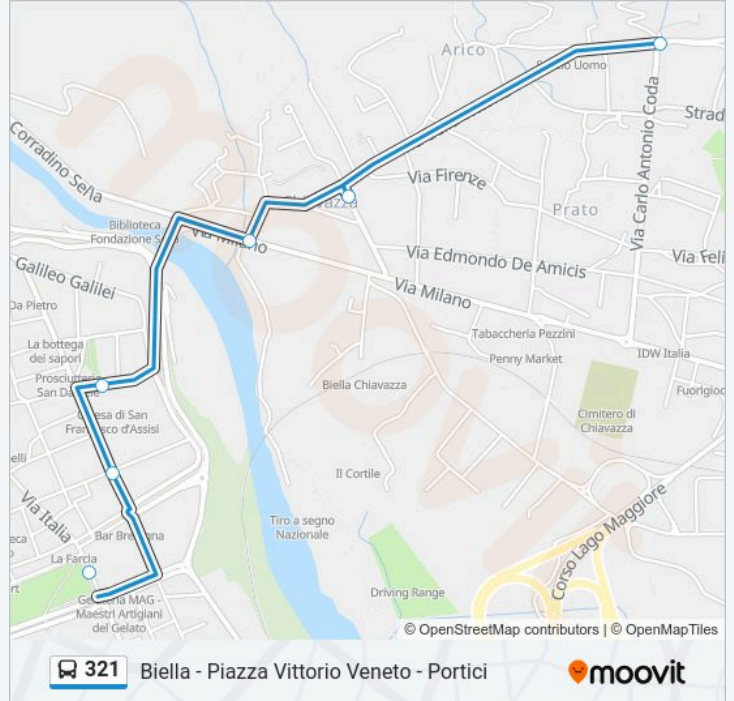

[VISUALIZZA GLI ORARI DELLA LINEA](#)

Biella Chiavazza - San Rocco

Biella Chiavazza - Chiesa

Biella Chiavazza - Via Milano - Via Rosazza

Biella - Via Marconi - Tribunale

Biella - Via Repubblica - Ospedale

Biella - Piazza Vittorio Veneto - Portici

Orari della linea bus 321

Orari di partenza verso Biella - Piazza Vittorio Veneto - Portici:

lunedì	07:11
martedì	07:11
mercoledì	Non in Servizio
giovedì	07:11
venerdì	07:11
sabato	Non in Servizio
domenica	Non in Servizio

Informazioni sulla linea bus 321

Direzione: Biella - Piazza Vittorio Veneto - Portici

Fermate: 6

Durata del tragitto: 9 min

La linea in sintesi:

Direzione: Biella - San Paolo Stazione Ferroviaria - Movicentro

8 fermate

[VISUALIZZA GLI ORARI DELLA LINEA](#)

Biella Chiavazza - Asilo Nido

Biella Chiavazza - Chiesa

Biella Chiavazza - Via Milano - Via Rosazza

Biella - Via Marconi - Tribunale

Biella - Via Repubblica - Ospedale