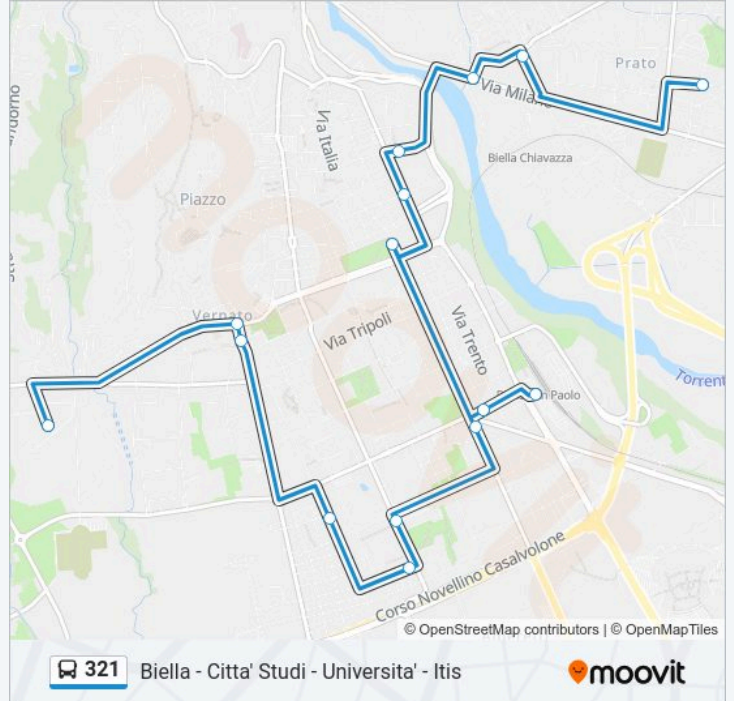

Direzione: Biella - Citta' Studi - Universita' - Itis

16 fermate

[VISUALIZZA GLI ORARI DELLA LINEA](#)

- Biella Chiavazza - Asilo Nido
- Biella Chiavazza - Chiesa
- Biella Chiavazza - Via Milano - Via Rosazza
- Biella - Via Marconi - Tribunale
- Biella - Via Repubblica - Ospedale
- Biella - Piazza Vittorio Veneto - Portici
- Biella - Piazza Adua - Via Roma
- Biella - San Paolo Stazione Ferroviaria - Movicentro
- Biella - Piazza Adua - Via Roma
- Biella - Piazza Adua - Via Cottolengo
- Biella - Corso 53esima Fanteria - Mercato
- Biella - Via Donato - Capolinea
- Biella - Via Rosmini - Piazza Molise
- Biella - San Biagio - Itis
- Biella - Via Ivrea - Itis
- Biella - Citta' Studi - Universita' - Itis

Informazioni sulla linea bus 321

Direzione: Biella - Citta' Studi - Universita' - Itis

Fermate: 16

Durata del tragitto: 41 min

La linea in sintesi:

Direzione: Biella - Piazza Vittorio Veneto - Portici

6 fermate

[VISUALIZZA GLI ORARI DELLA LINEA](#)

Biella Chiavazza - San Rocco

Biella Chiavazza - Chiesa

Biella Chiavazza - Via Milano - Via Rosazza

Biella - Via Marconi - Tribunale

Biella - Via Repubblica - Ospedale

Biella - Piazza Vittorio Veneto - Portici

Informazioni sulla linea bus 321

Direzione: Biella - Piazza Vittorio Veneto - Portici

Fermate: 6

Durata del tragitto: 9 min

La linea in sintesi:

Direzione: Biella - San Paolo Stazione Ferroviaria - Movicentro