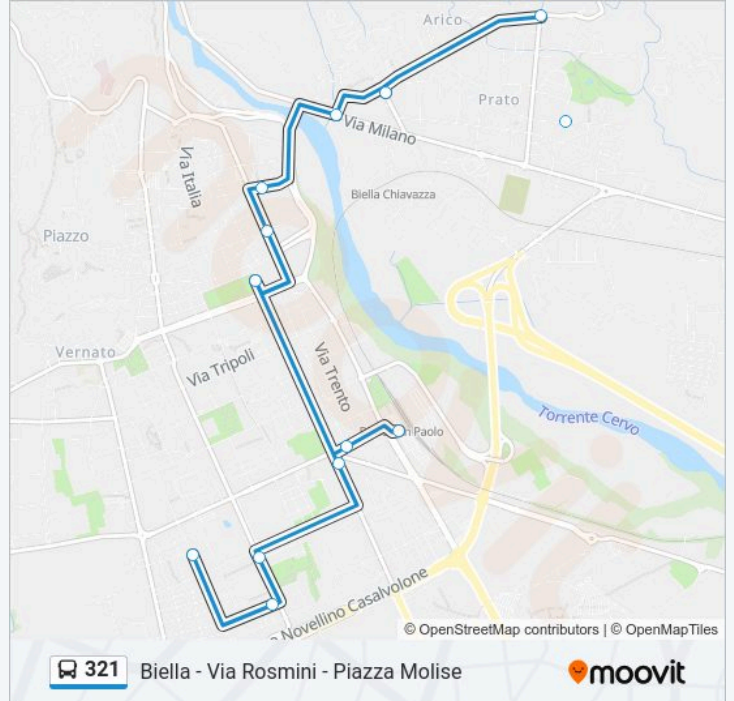

Biella Chiavazza - Via Milano - Via Rosazza

Biella - Via Marconi - Tribunale

Biella - Via Repubblica - Ospedale

Biella - Piazza Vittorio Veneto - Portici

Biella - Piazza Adua - Via Roma

Biella - San Paolo Stazione Ferroviaria -
Movicentro

Orari di partenza verso Biella - Via Rosmini - Piazza Molise:

lunedì	08:16 - 19:36
martedì	08:16 - 19:36
mercoledì	07:09 - 19:36
giovedì	08:16 - 19:36
venerdì	08:16 - 19:36
sabato	07:09 - 19:36
domenica	11:36 - 17:36

Informazioni sulla linea bus 321

Direzione: Biella - Via Rosmini - Piazza Molise

Fermate: 13

Durata del tragitto: 26 min

La linea in sintesi:

Direzione: Biella - Via Tigli - Cimitero-

14 fermate

[VISUALIZZA GLI ORARI DELLA LINEA](#)

Biella Chiavazza - Asilo Nido

Biella Chiavazza - Chiesa

Biella Chiavazza - Via Milano - Via Rosazza

Biella - Via Marconi - Tribunale

Biella - Via Repubblica - Ospedale

Biella - Piazza Vittorio Veneto - Portici