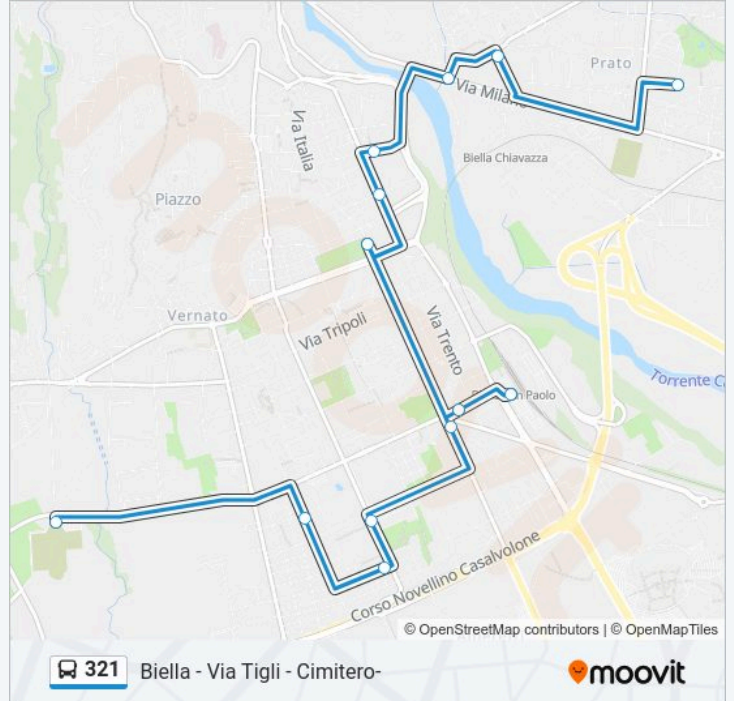

Biella Chiavazza - Asilo Nido

Biella Chiavazza - Chiesa

Biella Chiavazza - Via Milano - Via Rosazza

Biella - Via Marconi - Tribunale

Biella - Via Repubblica - Ospedale

Biella - Piazza Vittorio Veneto - Portici

Biella - Piazza Adua - Via Roma

Biella - San Paolo Stazione Ferroviaria -
Movicentro

Biella - Piazza Adua - Via Roma

Biella - Piazza Adua - Via Cottolengo

Biella - Corso 53esima Fanteria - Mercato

Biella - Via Donato - Capolinea

Biella - Via Rosmini - Piazza Molise

Biella - Via Tigli - Cimitero-

Orari della linea bus 321

Orari di partenza verso Biella - Via Tigli - Cimitero-:

lunedì	08:36 - 15:41
martedì	08:36 - 15:41
mercoledì	08:36 - 15:41
giovedì	08:36 - 15:41
venerdì	08:36 - 15:41
sabato	08:36 - 15:41
domenica	09:36

Informazioni sulla linea bus 321

Direzione: Biella - Via Tigli - Cimitero-

Fermate: 14

Durata del tragitto: 28 min

La linea in sintesi:

Direzione: Biella Chiavazza - Asilo Nido

17 fermate

[VISUALIZZA GLI ORARI DELLA LINEA](#)