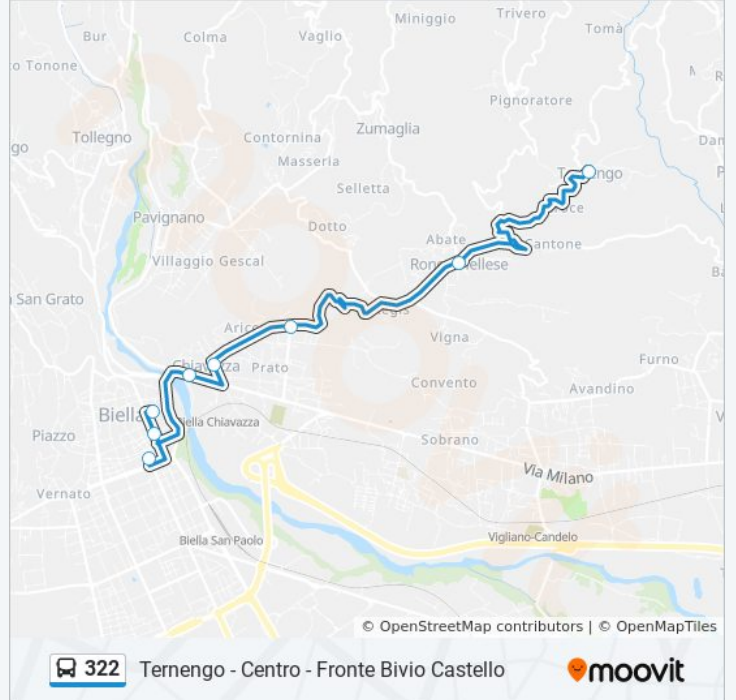

Fermate: 4

Durata del tragitto: 15 min

La linea in sintesi:

Direzione: Biella Chiavazza - San Rocco

3 fermate

[VISUALIZZA GLI ORARI DELLA LINEA](#)

Ternengo - Centro - Fronte Bivio Castello

Ronco Biellese - Municipio

- Biella - Piazza Vittorio Veneto - Portici
- Biella - Via Repubblica - Ospedale
- Biella - Via Marconi - Tribunale
- Biella Chiavazza - Via Milano - Via Rosazza
- Biella Chiavazza - Chiesa
- Biella Chiavazza - San Rocco
- Ronco Biellese - Municipio
- Ternengo - Centro - Fronte Bivio Castello

Orari della linea bus 322

Orari di partenza verso Ternengo - Centro - Fronte Bivio Castello:

lunedì	06:42 - 18:36
martedì	06:42 - 18:36
mercoledì	06:42 - 18:36
giovedì	06:42 - 18:36
venerdì	06:42 - 18:36
sabato	06:42 - 17:41
domenica	Non in Servizio

Informazioni sulla linea bus 322

Direzione: Ternengo - Centro - Fronte Bivio Castello

Fermate: 8

Durata del tragitto: 15 min

La linea in sintesi:

Orari, mappe e fermate della linea bus 322 disponibili in un PDF su moovitapp.com. Usa App Moovit per ottenere tempi di attesa reali, orari di tutte le altre linee o indicazioni passo-passo per muoverti con i mezzi pubblici a Torino.