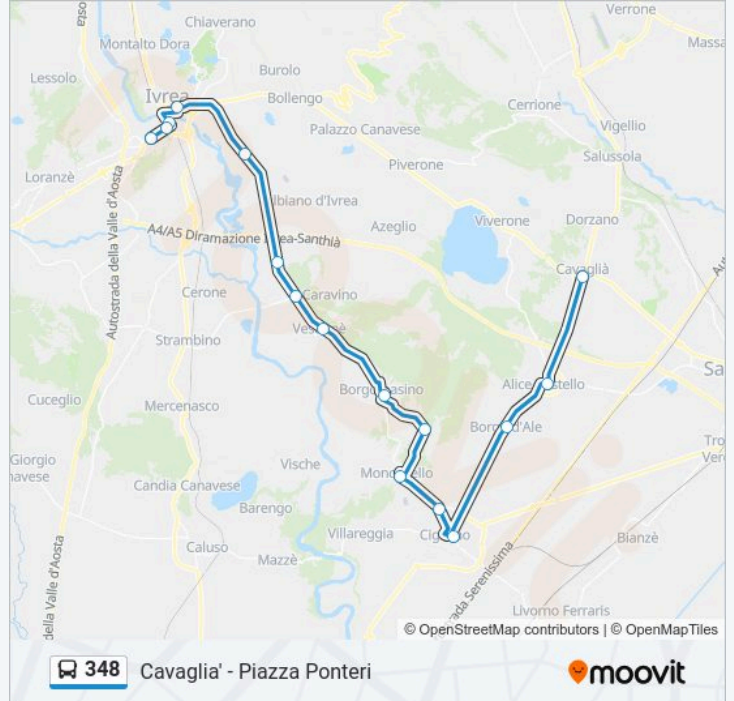

Fermate: 5

Durata del tragitto: 15 min

La linea in sintesi:

Direzione: Cavaglia' - Piazza Ponteri

16 fermate

[VISUALIZZA GLI ORARI DELLA LINEA](#)

- Ivrea - Nuovi Uffici Olivetti
- Ivrea - Ico - Via Jervis
- Ivrea - Stazione Ferroviaria
- Ivrea - Standa - Corso D'Azeglio
- Torre Balfredo - Piazza Chiesa
- Vestigne' - Frazione Tina SP 78
- Bivio Gravellino - Incrocio SP 56 - SP 78
- Vestigne'
- Borgomasino - Via Torino 21
- Maglione - Via Moncrivello 1
- Moncrivello - Piazza Municipio
- Cigliano - Bivio Maglione
- Cigliano - Piazza Alleati
- Borgo D'Ale - Municipio Piazza
- Alice Castello - Chiesa San Sebastiano
- Cavaglia' - Piazza Ponteri

Orari della linea bus 348

Orari di partenza verso Cavaglia' - Piazza Ponteri:

lunedì	16:45
martedì	16:45
mercoledì	16:45
giovedì	16:45
venerdì	16:45
sabato	Non in Servizio
domenica	Non in Servizio

Informazioni sulla linea bus 348

Direzione: Cavaglia' - Piazza Ponteri

Fermate: 16

Durata del tragitto: 70 min

La linea in sintesi:

Direzione: Cigliano - Piazza Alleati

12 fermate

[VISUALIZZA GLI ORARI DELLA LINEA](#)

- Ivrea - Movicentro
- Ivrea - Stazione Ferroviaria
- Ivrea - Standa - Corso D'Azeglio
- Torre Balfredo - Piazza Chiesa
- Vestigne' - Frazione Tina SP 78
- Bivio Gravellino - Incrocio SP 56 - SP 78
- Vestigne'
- Borgomasino - Via Torino 21
- Maglione - Via Moncrivello 1
- Moncrivello - Piazza Municipio
- Cigliano - Bivio Maglione
- Cigliano - Piazza Alleati