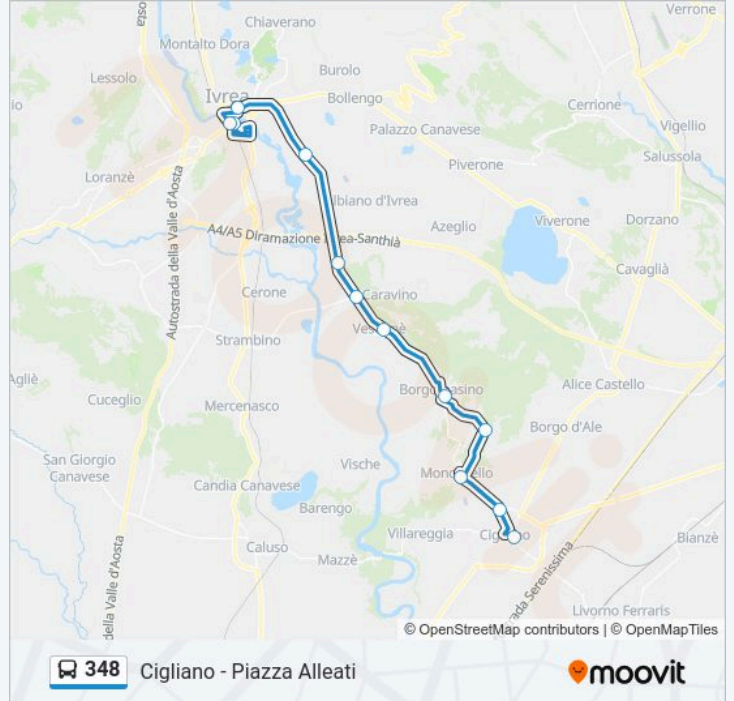

Direzione: Cavaglia' - Piazza Ponteri

Fermate: 16

Durata del tragitto: 70 min

La linea in sintesi:

Direzione: Cigliano - Piazza Alleati

12 fermate

[VISUALIZZA GLI ORARI DELLA LINEA](#)

- Ivrea - Movicentro
- Ivrea - Stazione Ferroviaria
- Ivrea - Standa - Corso D'Azeglio
- Torre Balfredo - Piazza Chiesa
- Vestigne' - Frazione Tina SP 78
- Bivio Gravellino - Incrocio SP 56 - SP 78
- Vestigne'
- Borgomasino - Via Torino 21
- Maglione - Via Moncrivello 1
- Moncrivello - Piazza Municipio
- Cigliano - Bivio Maglione
- Cigliano - Piazza Alleati

Orari della linea bus 348

Orari di partenza verso Cigliano - Piazza Alleati:

lunedì	18:03
martedì	18:03
mercoledì	18:03
giovedì	18:03
venerdì	18:03
sabato	Non in Servizio
domenica	Non in Servizio

Informazioni sulla linea bus 348

Direzione: Cigliano - Piazza Alleati

Fermate: 12

Durata del tragitto: 52 min

La linea in sintesi:

Direzione: Ivrea - Movicentro

17 fermate

[VISUALIZZA GLI ORARI DELLA LINEA](#)

- Alice Castello - Piazza Ballario
- Borgo D'Ale - Municipio Piazza
- Cigliano - Piazza Alleati
- Cigliano - Bivio Maglione
- Moncrivello - Piazza Municipio
- Maglione - Via Moncrivello 1
- Borgomasino
- Vestignè'
- Bivio Gravellino - Incrocio SP 56 - SP 78
- Vestignè' - Frazione Tina SP 78
- Bivio Gravellino - Incrocio SP 56 - SP 78
- Bivio Realizio
- San Bernardo - Stabilimento Olivetti
- Ivrea - Bellavista
- Ivrea - Stazione Ferroviaria
- Ivrea - Standa - Corso D'Azeglio
- Ivrea - Movicentro

Informazioni sulla linea bus 348

Direzione: Ivrea - Movicentro

Fermate: 17

Durata del tragitto: 40 min

La linea in sintesi:

Orari, mappe e fermate della linea bus 348 disponibili in un PDF su moovitapp.com. Usa App Moovit per ottenere tempi di attesa reali, orari di tutte le altre linee o indicazioni passo-passo per muoverti con i mezzi pubblici a Torino.