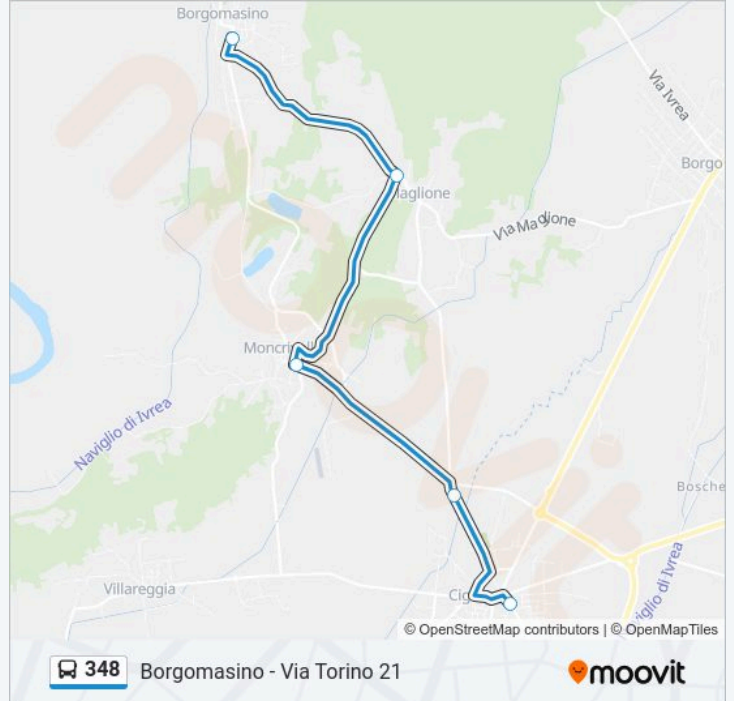

Cigliano - Piazza Alleati

Cigliano - Bivio Maglione

Moncrivello - Piazza Municipio

Maglione - Via Moncrivello 1

Borgomasino - Via Torino 21

Orari della linea bus 348

Orari di partenza verso Borgomasino - Via Torino 21:

lunedì	18:10 - 19:35
martedì	18:10 - 19:35
mercoledì	18:10 - 19:35
giovedì	18:10 - 19:35
venerdì	18:10 - 19:35
sabato	Non in Servizio
domenica	Non in Servizio

Informazioni sulla linea bus 348

Direzione: Borgomasino - Via Torino 21

Fermate: 5

Durata del tragitto: 15 min

La linea in sintesi:

Direzione: Cavaglia' - Piazza Ponteri

16 fermate

[VISUALIZZA GLI ORARI DELLA LINEA](#)

- Ivrea - Nuovi Uffici Olivetti
- Ivrea - Ico - Via Jervis
- Ivrea - Stazione Ferroviaria
- Ivrea - Standa - Corso D'Azeglio
- Torre Balfredo - Piazza Chiesa
- Vestigne' - Frazione Tina SP 78
- Bivio Gravellino - Incrocio SP 56 - SP 78
- Vestigne'
- Borgomasino - Via Torino 21
- Maglione - Via Moncrivello 1
- Moncrivello - Piazza Municipio
- Cigliano - Bivio Maglione
- Cigliano - Piazza Alleati
- Borgo D'Ale - Municipio Piazza
- Alice Castello - Chiesa San Sebastiano
- Cavaglia' - Piazza Ponteri

Direzione: Cavaglia' - Piazza Ponteri

Fermate: 16

Durata del tragitto: 70 min

La linea in sintesi:

Direzione: Cigliano - Piazza Alleati

12 fermate

[VISUALIZZA GLI ORARI DELLA LINEA](#)

- Ivrea - Movicentro
- Ivrea - Stazione Ferroviaria
- Ivrea - Standa - Corso D'Azeglio
- Torre Balfredo - Piazza Chiesa
- Vestigne' - Frazione Tina SP 78
- Bivio Gravellino - Incrocio SP 56 - SP 78
- Vestigne'
- Borgomasino - Via Torino 21
- Maglione - Via Moncrivello 1
- Moncrivello - Piazza Municipio
- Cigliano - Bivio Maglione
- Cigliano - Piazza Alleati