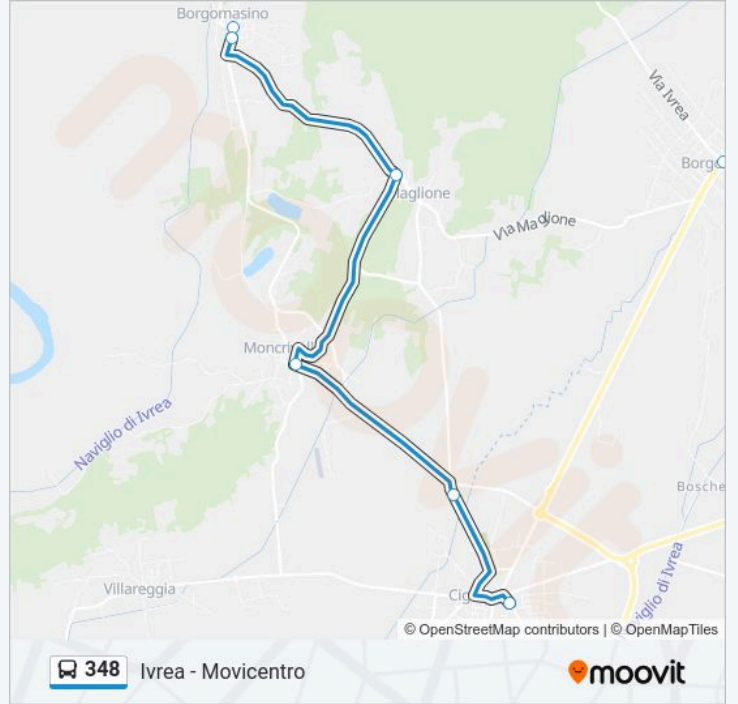

Direzione: Cavaglia' - Piazza Ponteri

Fermate: 16

Durata del tragitto: 70 min

La linea in sintesi:

Direzione: Cigliano - Piazza Alleati

12 fermate

[VISUALIZZA GLI ORARI DELLA LINEA](#)

- Ivrea - Movicentro
- Ivrea - Stazione Ferroviaria
- Ivrea - Standa - Corso D'Azeglio
- Torre Balfredo - Piazza Chiesa
- Vestigne' - Frazione Tina SP 78
- Bivio Gravellino - Incrocio SP 56 - SP 78
- Vestigne'
- Borgomasino - Via Torino 21
- Maglione - Via Moncrivello 1
- Moncrivello - Piazza Municipio
- Cigliano - Bivio Maglione
- Cigliano - Piazza Alleati

Direzione: Cigliano - Piazza Alleati

Fermate: 12

Durata del tragitto: 52 min

La linea in sintesi:

Direzione: Ivrea - Movicentro

17 fermate

[VISUALIZZA GLI ORARI DELLA LINEA](#)

- Alice Castello - Piazza Ballario
- Borgo D'Ale - Municipio Piazza
- Cigliano - Piazza Alleati
- Cigliano - Bivio Maglione
- Moncrivello - Piazza Municipio
- Maglione - Via Moncrivello 1
- Borgomasino
- Vestignè'
- Bivio Gravellino - Incrocio SP 56 - SP 78
- Vestignè' - Frazione Tina SP 78
- Bivio Gravellino - Incrocio SP 56 - SP 78
- Bivio Realizio
- San Bernardo - Stabilimento Olivetti
- Ivrea - Bellavista
- Ivrea - Stazione Ferroviaria
- Ivrea - Standa - Corso D'Azeglio
- Ivrea - Movicentro

Orari della linea bus 348

Orari di partenza verso Ivrea - Movicentro:

lunedì	06:30 - 17:01
martedì	06:30 - 17:01
mercoledì	06:30 - 17:01
giovedì	06:30 - 17:01
venerdì	06:30 - 17:01
sabato	06:55 - 15:05
domenica	Non in Servizio

Informazioni sulla linea bus 348

Direzione: Ivrea - Movicentro

Fermate: 17

Durata del tragitto: 40 min

La linea in sintesi:

Orari, mappe e fermate della linea bus 348 disponibili in un PDF su moovitapp.com. Usa App Moovit per ottenere tempi di attesa reali, orari di tutte le altre linee o indicazioni passo-passo per muoverti con i mezzi pubblici a Torino.