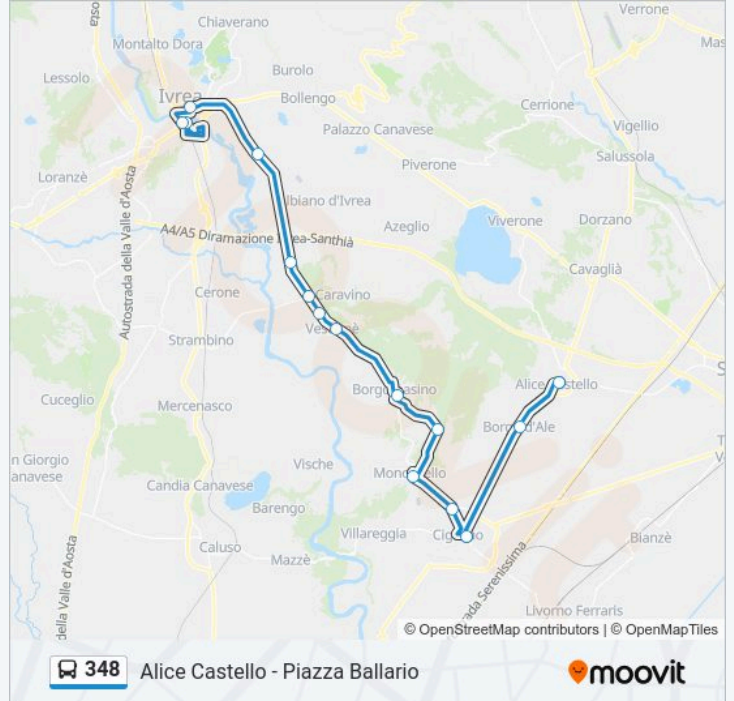

Usa Moovit per trovare le fermate della linea bus 348 più vicine a te e scoprire quando passerà il prossimo mezzo della linea bus 348

Direzione: Alice Castello - Piazza Ballario

14 fermate

[VISUALIZZA GLI ORARI DELLA LINEA](#)

Ivrea - Movicentro
Ivrea - Stazione Ferroviaria
Ivrea - Standa - Corso D'Azeglio
Torre Balfredo - Piazza Chiesa
Vestigne' - Frazione Tina SP 78
Bivio Gravellino - Incrocio SP 56 - SP 78
Vestigne'
Borgomasino - Via Torino 21
Maglione - Via Moncrivello 1
Moncrivello - Piazza Municipio
Cigliano - Bivio Maglione
Cigliano - Piazza Alleati
Borgo D'Ale - Municipio Piazza
Alice Castello - Piazza Ballario

Informazioni sulla linea bus 348

Direzione: Alice Castello - Piazza Ballario

Fermate: 14

Durata del tragitto: 47 min

La linea in sintesi:

Direzione: Borgomasino - Via Torino 21

5 fermate

[VISUALIZZA GLI ORARI DELLA LINEA](#)

Fermate: 5

Durata del tragitto: 15 min

La linea in sintesi:

Direzione: Cavaglia' - Piazza Ponteri

16 fermate

[VISUALIZZA GLI ORARI DELLA LINEA](#)

- Ivrea - Nuovi Uffici Olivetti
- Ivrea - Ico - Via Jervis
- Ivrea - Stazione Ferroviaria
- Ivrea - Standa - Corso D'Azeglio
- Torre Balfredo - Piazza Chiesa
- Vestigne' - Frazione Tina SP 78
- Bivio Gravellino - Incrocio SP 56 - SP 78
- Vestigne'
- Borgomasino - Via Torino 21
- Maglione - Via Moncrivello 1
- Moncrivello - Piazza Municipio
- Cigliano - Bivio Maglione
- Cigliano - Piazza Alleati
- Borgo D'Ale - Municipio Piazza
- Alice Castello - Chiesa San Sebastiano
- Cavaglia' - Piazza Ponteri