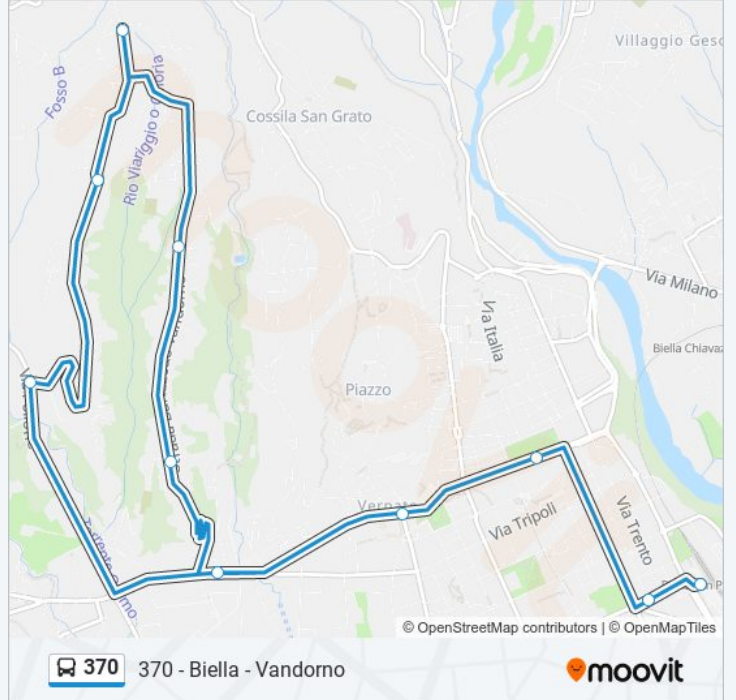

 **370**

**370 - Biella - Vandorno**

Scarica L'App

La linea bus 370 370 - Biella - Vandorno ha una destinazione. Durante la settimana è operativa:

(1) Biella - San Paolo Stazione Ferroviaria - Movicentro: 06:47 - 17:15

Biella - Piazza Adua - Via Roma

Biella - San Paolo Stazione Ferroviaria - Movicentro

## Orari della linea bus 370

Orari di partenza verso Biella - San Paolo Stazione Ferroviaria - Movicentro:

lunedì	06:47 - 17:15
martedì	06:47 - 17:15
mercoledì	06:47 - 17:15
giovedì	06:47 - 17:15
venerdì	06:47 - 17:15
sabato	06:47 - 17:15
domenica	Non in Servizio

## Informazioni sulla linea bus 370

**Direzione:** Biella - San Paolo Stazione Ferroviaria - Movicentro

**Fermate:** 15

**Durata del tragitto:** 41 min

**La linea in sintesi:**

Orari, mappe e fermate della linea bus 370 disponibili in un PDF su [moovitapp.com](https://moovitapp.com). Usa App Moovit per ottenere tempi di attesa reali, orari di tutte le altre linee o indicazioni passo-passo per muoverti con i mezzi pubblici a Torino.