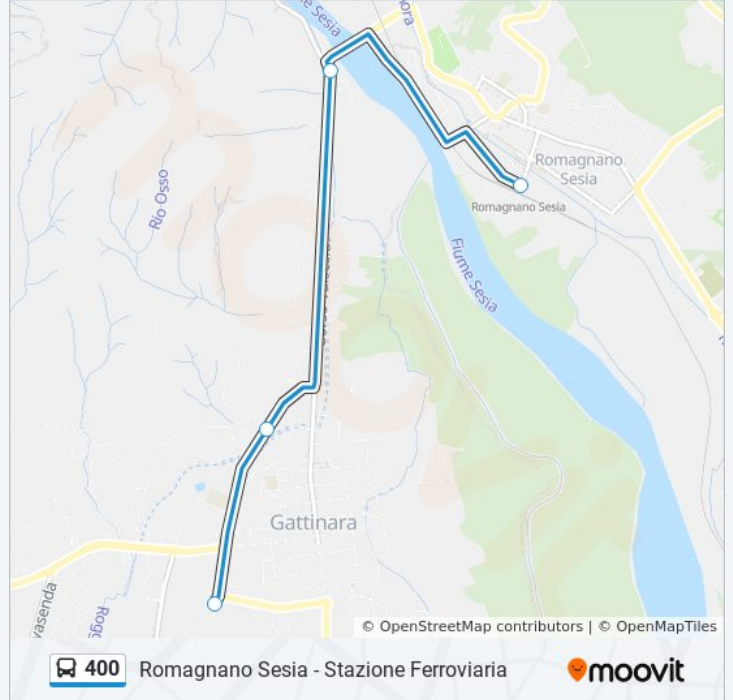

lunedì	07:44
martedì	07:44
mercoledì	Non in Servizio
giovedì	07:44
venerdì	07:44
sabato	Non in Servizio
domenica	Non in Servizio

Informazioni sulla linea bus 400

Direzione: Romagnano Sesia - Stazione Ferroviaria

Fermate: 4

Durata del tragitto: 11 min

La linea in sintesi:

Orari, mappe e fermate della linea bus 400 disponibili in un PDF su moovitapp.com. Usa [App Moovit](#) per ottenere tempi di attesa reali, orari di tutte le altre linee o indicazioni passo-passo per muoverti con i mezzi pubblici a Torino.