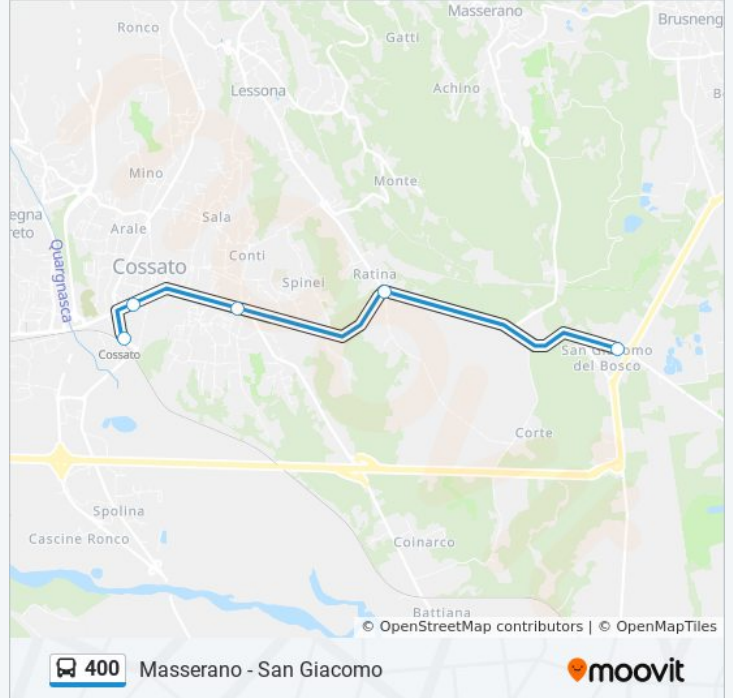

Informazioni sulla linea bus 400

Direzione: Gattinara - Via Marconi

Fermate: 10

Durata del tragitto: 33 min

La linea in sintesi:

Direzione: Masserano - San Giacomo

5 fermate

[VISUALIZZA GLI ORARI DELLA LINEA](#)

Cossato - Stazione Ferroviaria - Movicentro

Cossato - Via Mazzini - Di Pietro

Cossato - Bivio Margherita

Lessona - Ratina

Masserano - San Giacomo

Orari della linea bus 400

Orari di partenza verso Masserano - San Giacomo:

lunedì	15:43
martedì	Non in Servizio
mercoledì	Non in Servizio
giovedì	Non in Servizio
venerdì	Non in Servizio
sabato	Non in Servizio
domenica	Non in Servizio

Informazioni sulla linea bus 400

Direzione: Masserano - San Giacomo

Fermate: 5

Durata del tragitto: 11 min

La linea in sintesi:

Direzione: Pray - Centro

19 fermate

[VISUALIZZA GLI ORARI DELLA LINEA](#)

Cossato - Stazione Ferroviaria - Movicentro

Cossato - Via Mazzini - Di Pietro