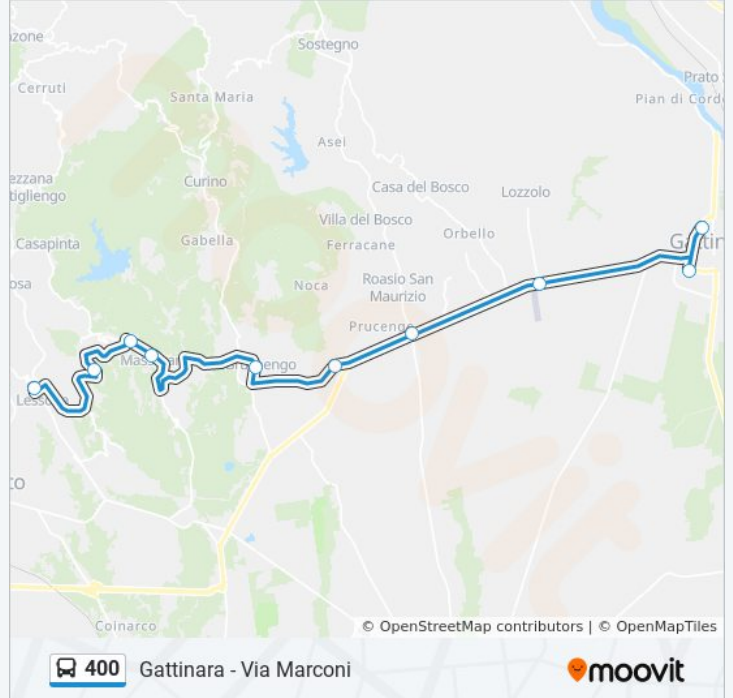

Informazioni sulla linea bus 400

Direzione: Gattinara - Via Marconi

Fermate: 10

Durata del tragitto: 33 min

La linea in sintesi:

Direzione: Masserano - San Giacomo

5 fermate

[VISUALIZZA GLI ORARI DELLA LINEA](#)