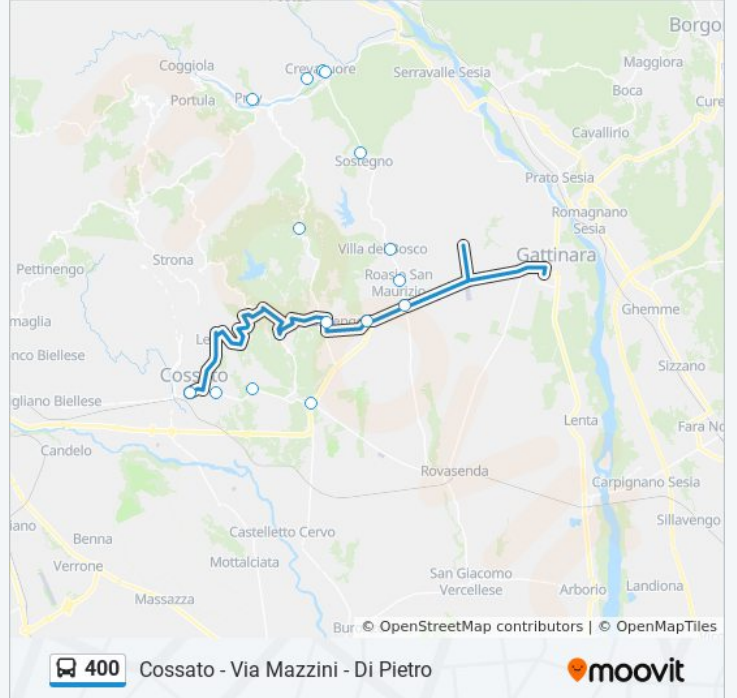

Informazioni sulla linea bus 400

Direzione: Cossato - Stazione Ferroviaria - Movicentro

Fermate: 16

Durata del tragitto: 40 min

La linea in sintesi:

Direzione: Cossato - Via Mazzini - Di Pietro

15 fermate

[VISUALIZZA GLI ORARI DELLA LINEA](#)

- Pray - Centro
- Crevacuore - Montorfano
- Crevacuore - Centro
- Crevacuore - Sessera
- Sostegno - Bivio Via San Quirico
- Villa Del Bosco - Municipio
- Roasio - Municipio
- Roasio - Quattro Strade
- Roasio - Frazione Curavecchia
- Curino - Municipio
- Brusnengo - Viale Carlo Verzone
- Masserano - San Giacomo
- Lessona - Ratina
- Cossato - Bivio Margherita
- Cossato - Via Mazzini - Di Pietro

Orari della linea bus 400

Orari di partenza verso Cossato - Via Mazzini - Di Pietro:

lunedì	06:05 - 06:20
martedì	06:05 - 06:20
mercoledì	Non in Servizio
giovedì	06:05 - 06:20
venerdì	06:05 - 06:20
sabato	Non in Servizio
domenica	Non in Servizio

Informazioni sulla linea bus 400

Direzione: Cossato - Via Mazzini - Di Pietro

Fermate: 15

Durata del tragitto: 42 min

La linea in sintesi:

Direzione: Crevacuore - Sessera

10 fermate

[VISUALIZZA GLI ORARI DELLA LINEA](#)