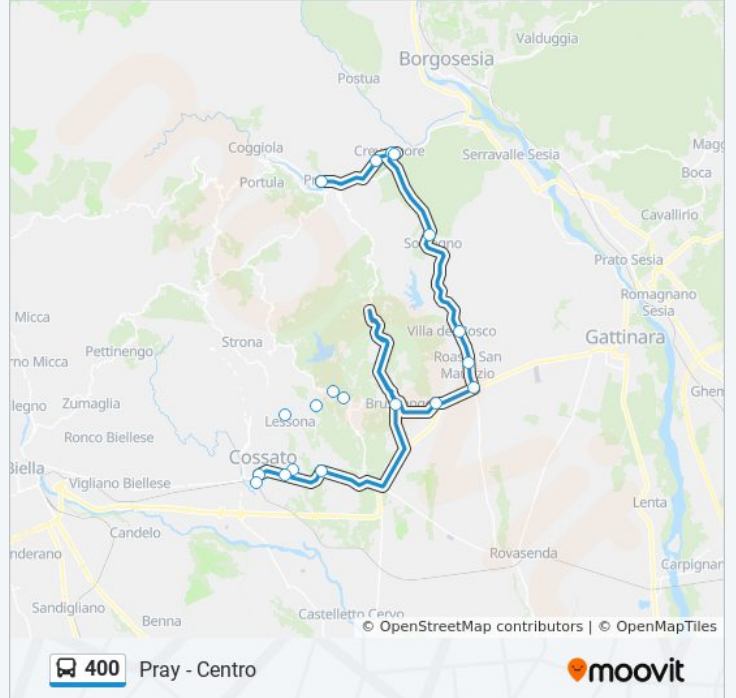

Orari della linea bus 400

Orari di partenza verso Pray - Centro:

lunedì	13:20 - 14:43
martedì	13:20 - 14:43
mercoledì	Non in Servizio
giovedì	13:20 - 14:43
venerdì	13:20 - 14:43
sabato	Non in Servizio
domenica	Non in Servizio

Informazioni sulla linea bus 400

Direzione: Pray - Centro

Fermate: 19

Durata del tragitto: 60 min

La linea in sintesi:

Direzione: Romagnano Sesia - Stazione Ferroviaria

4 fermate

[VISUALIZZA GLI ORARI DELLA LINEA](#)