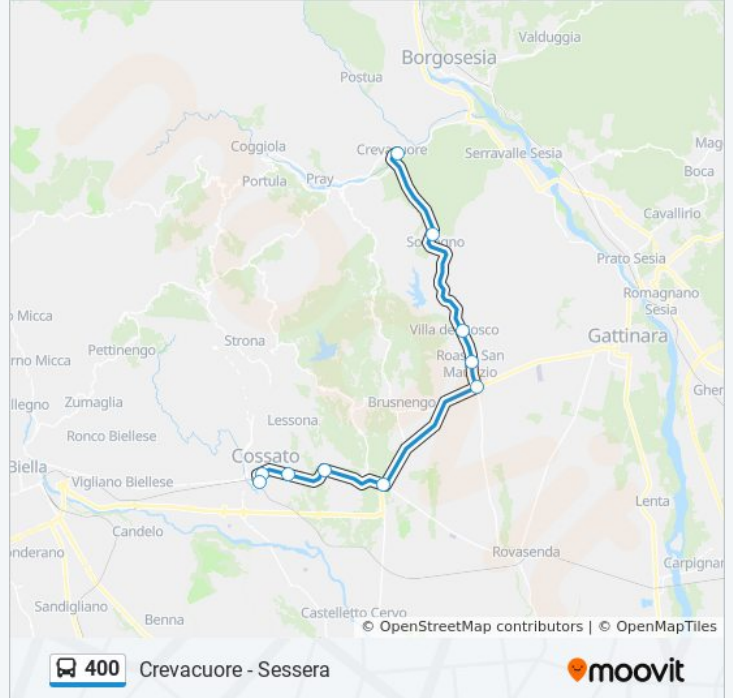

Informazioni sulla linea bus 400

Direzione: Cossato - Via Mazzini - Di Pietro

Fermate: 15

Durata del tragitto: 42 min

La linea in sintesi:

Direzione: Crevacuore - Sessera

10 fermate

[VISUALIZZA GLI ORARI DELLA LINEA](#)

- Cossato - Stazione Ferroviaria - Movicentro
- Cossato - Via Mazzini - Di Pietro
- Cossato - Bivio Margherita
- Lessona - Ratina
- Masserano - San Giacomo
- Roasio - Quattro Strade
- Roasio - Municipio
- Villa Del Bosco - Municipio
- Sostegno - Bivio Via San Quirico
- Crevacuore - Sessera

Direzione: Crevacuore - Sessera

Fermate: 10

Durata del tragitto: 29 min

La linea in sintesi:

Direzione: Gattinara - Stazione Ferroviaria

14 fermate

[VISUALIZZA GLI ORARI DELLA LINEA](#)

Cossato - Stazione Ferroviaria - Movicentro

Cossato - Via Mazzini - Di Pietro

Cossato - Aglietti

Lessona - Piazza Graziola

Masserano - Bivio Dallimonti

Masserano - Mombello

Masserano - Municipio

Brusnengo - Viale Carlo Verzone

Roasio - Frazione Curavecchia