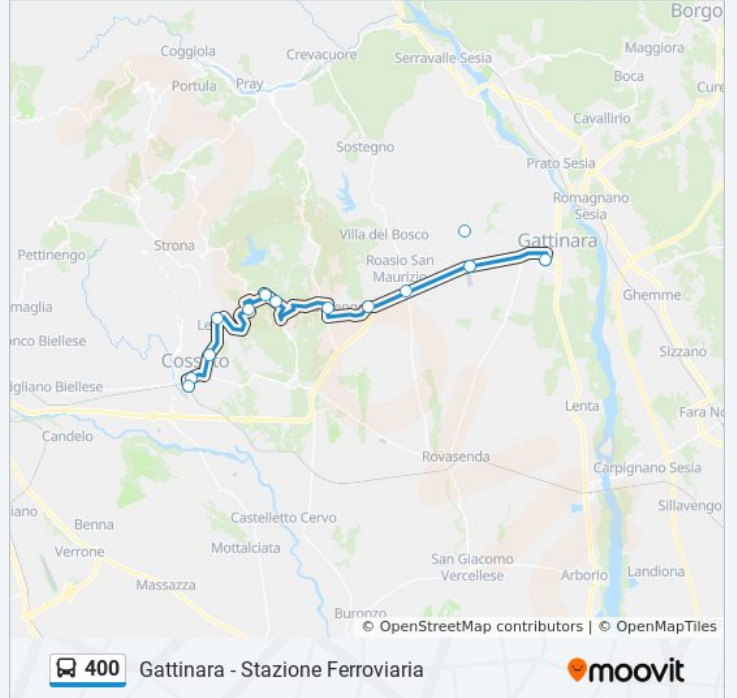

Direzione: Crevacuore - Sessera

Fermate: 10

Durata del tragitto: 29 min

La linea in sintesi:

Direzione: Gattinara - Stazione Ferroviaria

14 fermate

[VISUALIZZA GLI ORARI DELLA LINEA](#)

Cossato - Stazione Ferroviaria - Movicentro

Cossato - Via Mazzini - Di Pietro

Cossato - Aglietti

Lessona - Piazza Graziola

Masserano - Bivio Dallimonti

Masserano - Mombello

Masserano - Municipio

Brusnengo - Viale Carlo Verzone

Roasio - Frazione Curavecchia

Roasio - Quattro Strade

Lozzolo - Bivio

Lozzolo - Centro Municipio

Lozzolo - Bivio

Gattinara - Stazione Ferroviaria

Orari della linea bus 400

Orari di partenza verso Gattinara - Stazione Ferroviaria:

lunedì	07:02 - 19:12
martedì	07:02 - 19:12
mercoledì	07:02 - 19:12
giovedì	07:02 - 19:12
venerdì	07:02 - 19:12
sabato	08:02 - 19:12
domenica	Non in Servizio

Informazioni sulla linea bus 400

Direzione: Gattinara - Stazione Ferroviaria

Fermate: 14

Durata del tragitto: 42 min

La linea in sintesi:

Direzione: Gattinara - Via Marconi

10 fermate

[VISUALIZZA GLI ORARI DELLA LINEA](#)