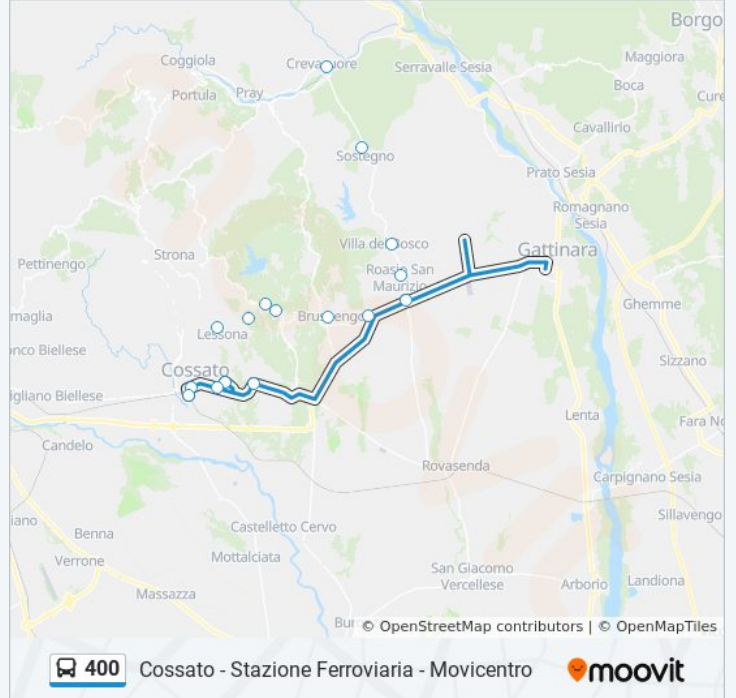

Direzione: Cossato - Stazione Ferroviaria - Movicentro

16 fermate

[VISUALIZZA GLI ORARI DELLA LINEA](#)

Crevacuore - Sessera
Sostegno - Bivio Via San Quirico
Villa Del Bosco - Municipio
Roasio - Municipio
Roasio - Quattro Strade
Roasio - Frazione Curavecchia
Brusnengo - Viale Carlo Verzone
Masserano - Municipio
Masserano - Mombello
Masserano - Bivio Dallimonti
Lessona - Piazza Graziola
Lessona - Ratina
Cossato - Liceo Scientifico
Cossato - Bivio Margherita
Cossato - Via Mazzini - Di Pietro
Cossato - Stazione Ferroviaria - Movicentro

Orari della linea bus 400

Orari di partenza verso Cossato - Stazione Ferroviaria - Movicentro:

lunedì	06:57 - 18:28
martedì	06:57 - 18:28
mercoledì	06:18 - 18:28
giovedì	06:57 - 18:28
venerdì	06:57 - 18:28
sabato	06:18 - 18:28
domenica	Non in Servizio

Informazioni sulla linea bus 400

Direzione: Cossato - Stazione Ferroviaria - Movicentro

Fermate: 16

Durata del tragitto: 40 min

La linea in sintesi:

Direzione: Cossato - Via Mazzini - Di Pietro

15 fermate

[VISUALIZZA GLI ORARI DELLA LINEA](#)

Informazioni sulla linea bus 400

Direzione: Cossato - Via Mazzini - Di Pietro

Fermate: 15

Durata del tragitto: 42 min

La linea in sintesi:

Direzione: Crevacuore - Sessera

10 fermate

[VISUALIZZA GLI ORARI DELLA LINEA](#)