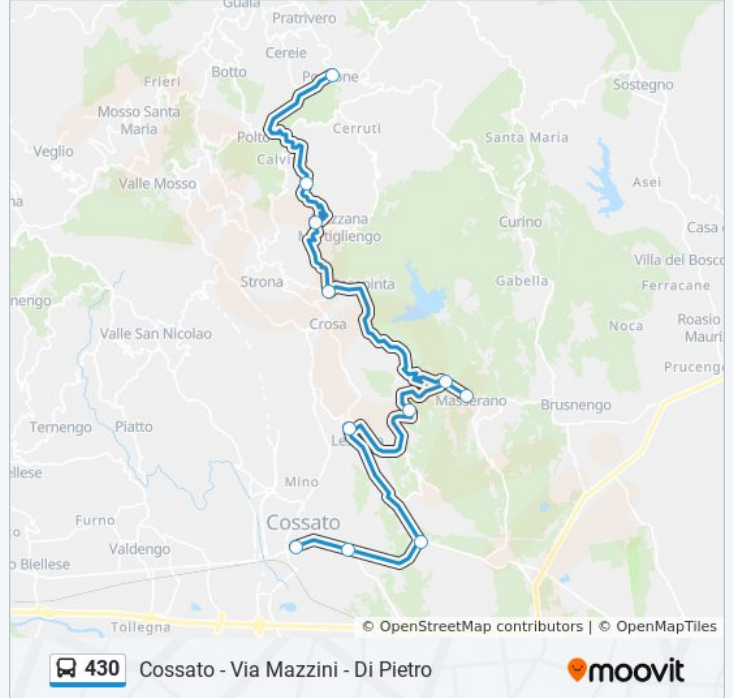

Mezzana Mortigliengo - Bivio Montaldo

Casapinta - Bivio Mezzana

Masserano - Mombello

Masserano - Municipio

Masserano - Bivio Dallimonti

Lessona - Piazza Graziola

Lessona - Ratina

Cossato - Bivio Margherita

Cossato - Via Mazzini - Di Pietro

Orari della linea bus 430

Orari di partenza verso Cossato - Via Mazzini - Di Pietro:

lunedì	06:21
martedì	06:21
mercoledì	Non in Servizio
giovedì	06:21
venerdì	06:21
sabato	Non in Servizio
domenica	Non in Servizio

Informazioni sulla linea bus 430

Direzione: Cossato - Via Mazzini - Di Pietro

Fermate: 11

Durata del tragitto: 41 min

La linea in sintesi:

Direzione: Soprana - Molinengo

6 fermate

[VISUALIZZA GLI ORARI DELLA LINEA](#)

Durata del tragitto: 17 min

La linea in sintesi:

Direzione: Trivero - Centro Zegna

24 fermate

[VISUALIZZA GLI ORARI DELLA LINEA](#)

Cossato - Stazione Ferroviaria - Movicentro

Cossato - Via Mazzini - Di Pietro