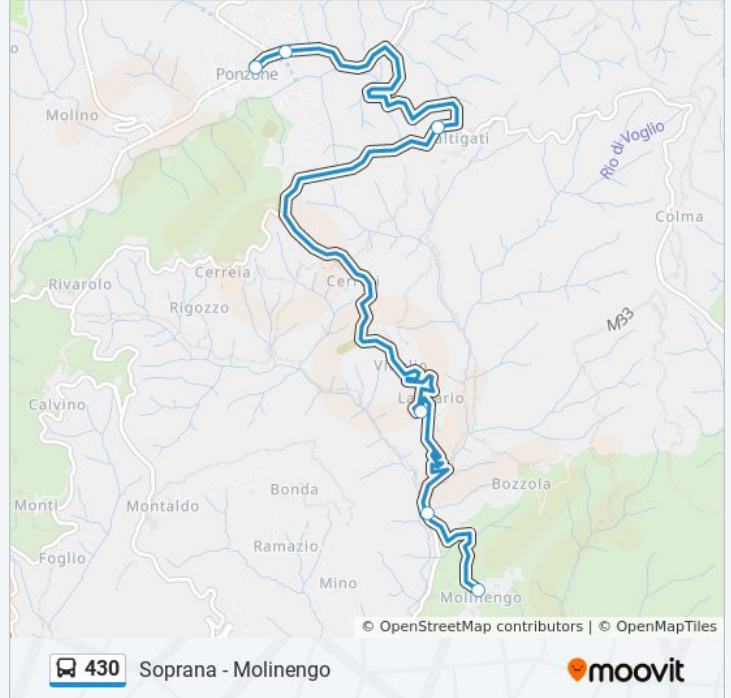

Trivero - Ponzone - Centro

Trivero Ponzone - Via Provinciale

Trivero - Baltigati Inferiore

Soprana - Chiesa

Soprana - Bivio Molinengo

Soprana - Molinengo

Orari della linea bus 430

Orari di partenza verso Soprana - Molinengo:

lunedì	14:35
martedì	14:35
mercoledì	Non in Servizio
giovedì	14:35
venerdì	14:35
sabato	Non in Servizio
domenica	Non in Servizio

Informazioni sulla linea bus 430

Direzione: Soprana - Molinengo

Fermate: 6

Durata del tragitto: 17 min

La linea in sintesi:

Direzione: Trivero - Centro Zegna

24 fermate

[VISUALIZZA GLI ORARI DELLA LINEA](#)

Cossato - Stazione Ferroviaria - Movicentro

Cossato - Via Mazzini - Di Pietro

Cossato - Bivio Margherita

Lessona - Piazza Graziola

Lessona - Capovilla

Crosa - Villa

Strona - Bivio Zignone

Strona - Fontanella

Strona - Bivio Zignone

Casapinta - Bivio Mezzana