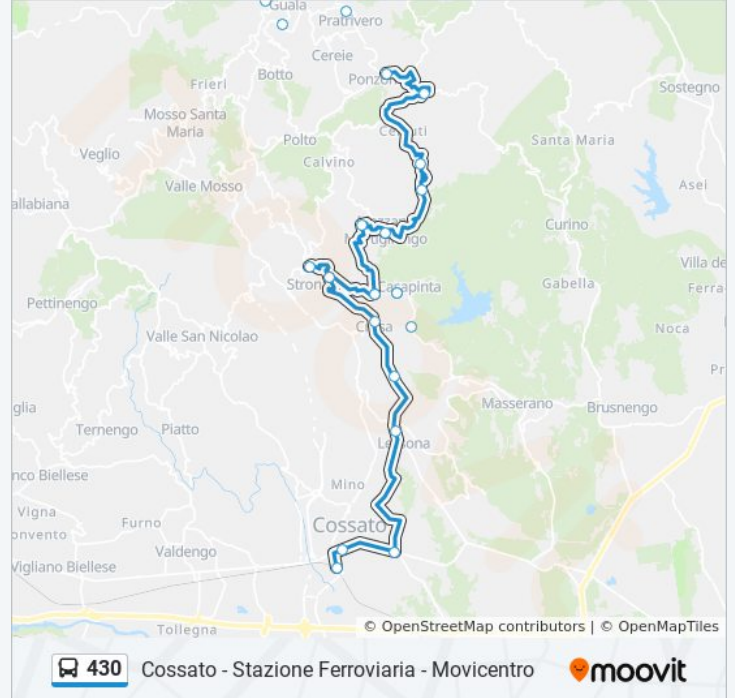

Trivero - Centro Zegna
Trivero - Ponte Lora
Trivero - Ronco
Trivero - Pratrivero - Scuole
Trivero Ponzzone - Via Provinciale
Trivero - Baltigati Inferiore
Soprana - Chiesa
Soprana - Bivio Molinengo
Mezzana Mortigliengo - Cereje
Mezzana Mortigliengo - Bivio Montaldo
Casapinta - Bivio Mezzana
Casapinta - Centro
Casapinta - Via Medea Piazzale
Casapinta - Centro
Casapinta - Bivio Mezzana
Strona - Bivio Zignone
Strona - Fontanella
Strona - Bivio Zignone
Crosa - Villa

Informazioni sulla linea bus 430

Direzione: Cossato - Stazione Ferroviaria - Movicentro

Fermate: 24

Durata del tragitto: 48 min

La linea in sintesi:

Lessona - Capovilla

Lessona - Piazza Graziola

Cossato - Bivio Margherita

Cossato - Via Mazzini - Di Pietro

Cossato - Stazione Ferroviaria - Movicentro

Direzione: Cossato - Via Mazzini - Di Pietro

11 fermate

[VISUALIZZA GLI ORARI DELLA LINEA](#)

Trivero - Ponzone - Centro

Mezzana Mortigliengo - Montaldo

Mezzana Mortigliengo - Bivio Montaldo

Casapinta - Bivio Mezzana

Masserano - Mombello

Masserano - Municipio

Masserano - Bivio Dallimonti

Lessona - Piazza Graziola

Lessona - Ratina

Cossato - Bivio Margherita