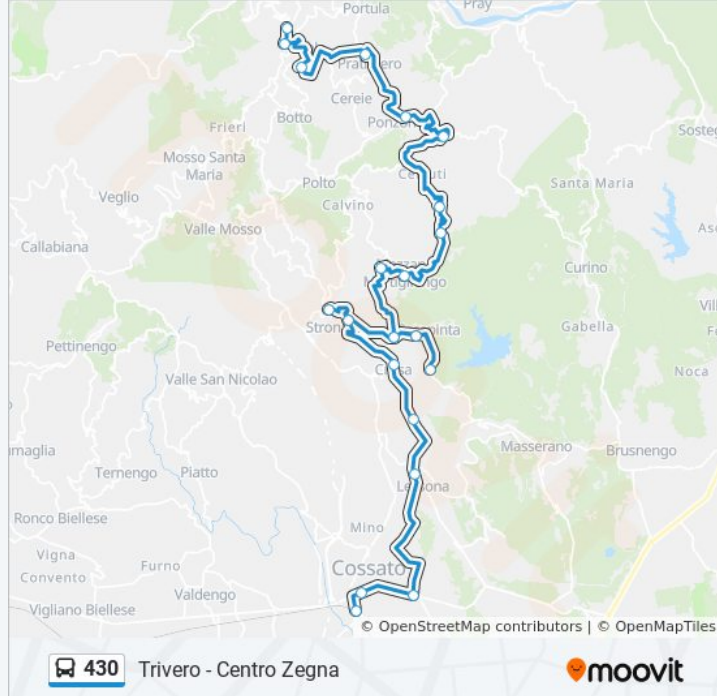

Orari della linea bus 430

Orari di partenza verso Trivero - Centro Zegna:

lunedì	13:46 - 14:43
martedì	13:46 - 14:43
mercoledì	Non in Servizio
giovedì	13:46 - 14:43
venerdì	13:46 - 14:43
sabato	Non in Servizio
domenica	Non in Servizio

Informazioni sulla linea bus 430

Direzione: Trivero - Centro Zegna

Fermate: 24

Durata del tragitto: 58 min

La linea in sintesi:

Trivero - Baltigati Inferiore

Trivero Ponzone - Via Provinciale

Trivero - Pratrivero - Scuole

Trivero - Ronco

Trivero - Ponte Lora

Trivero - Centro Zegna

Direzione: Trivero - Ponzone - Centro

11 fermate

[VISUALIZZA GLI ORARI DELLA LINEA](#)

Cossato - Via Mazzini - Di Pietro

Cossato - Bivio Margherita

Lessona - Ratina

Lessona - Piazza Graziola

Masserano - Bivio Dallimonti

Masserano - Municipio

Masserano - Mombello

Casapinta - Bivio Mezzana

Mezzana Mortigliengo - Bivio Montaldo

Mezzana Mortigliengo - Montaldo