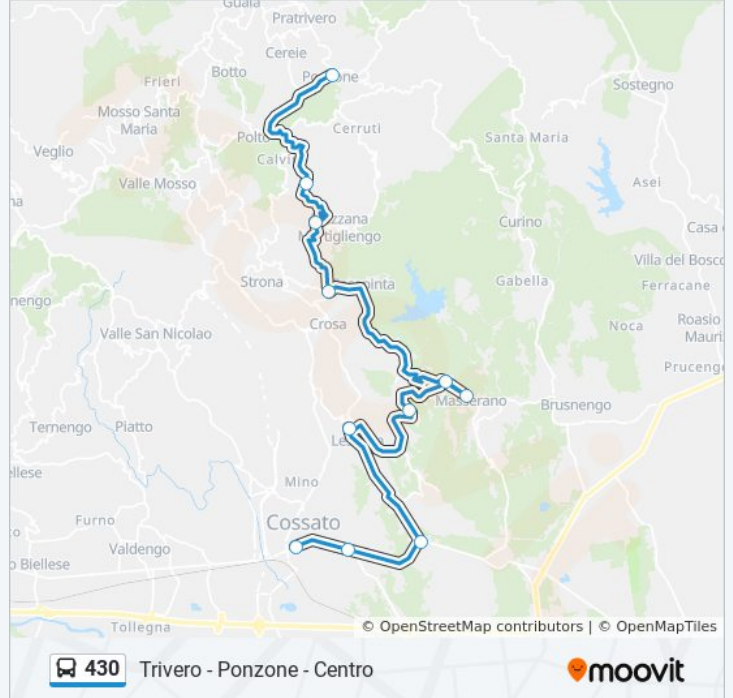

Trivero - Ronco

Trivero - Ponte Lora

Trivero - Centro Zegna

Direzione: Trivero - Ponzone - Centro

11 fermate

[VISUALIZZA GLI ORARI DELLA LINEA](#)

Cossato - Via Mazzini - Di Pietro

Cossato - Bivio Margherita

Lessona - Ratina

Lessona - Piazza Graziola

Masserano - Bivio Dallimonti

Masserano - Municipio

Masserano - Mombello

Casapinta - Bivio Mezzana

Mezzana Mortigliengo - Bivio Montaldo

Mezzana Mortigliengo - Montaldo

Informazioni sulla linea bus 430

Direzione: Trivero - Ponzone - Centro

Fermate: 11

Durata del tragitto: 17 min

La linea in sintesi:

Direzione: Trivero Ponzzone - Via Provinciale

16 fermate

[VISUALIZZA GLI ORARI DELLA LINEA](#)