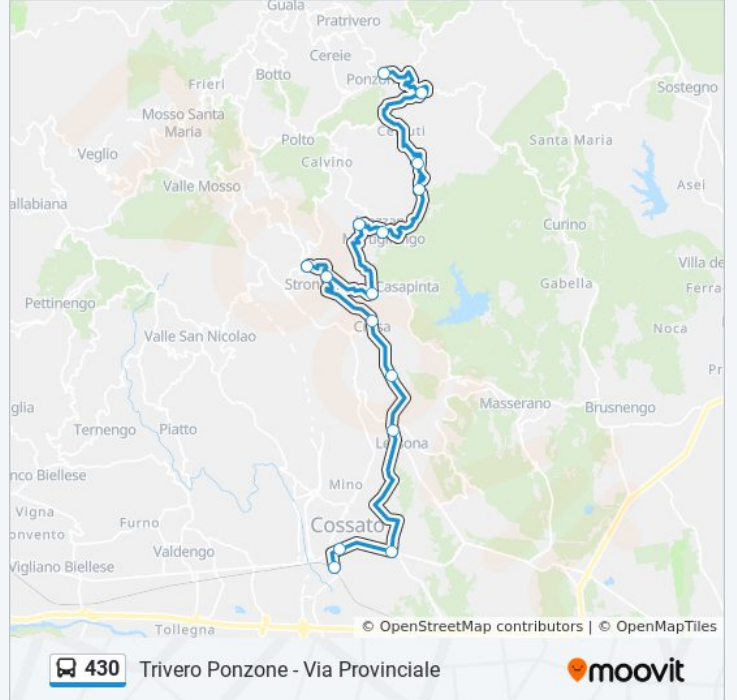

Strona - Bivio Zignone

Casapinta - Bivio Mezzana

Mezzana Mortigliengo - Bivio Montaldo

Mezzana Mortigliengo - Cereje

Soprana - Bivio Molinengo

Soprana - Chiesa

Trivero - Baltigati Inferiore

Trivero Ponzzone - Via Provinciale

Orari della linea bus 430

Orari di partenza verso Trivero Ponzzone - Via Provinciale:

lunedì	17:42
martedì	17:42
mercoledì	14:02 - 17:42
giovedì	17:42
venerdì	17:42
sabato	Non in Servizio
domenica	Non in Servizio

Informazioni sulla linea bus 430

Direzione: Trivero Ponzzone - Via Provinciale

Fermate: 16

Durata del tragitto: 48 min

La linea in sintesi:

Orari, mappe e fermate della linea bus 430 disponibili in un PDF su moovitapp.com. Usa [App Moovit](#) per ottenere tempi di attesa reali, orari di tutte le altre linee o indicazioni passo-passo per muoverti con i mezzi pubblici a Torino.