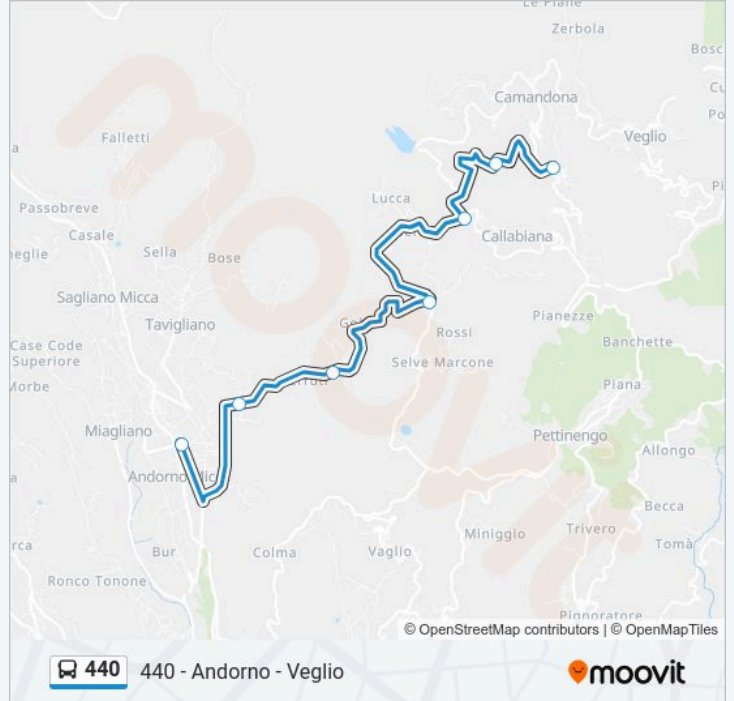

Informazioni sulla linea bus 440

Direzione: Andorno Micca - Giardini

Fermate: 10

Durata del tragitto: 28 min

La linea in sintesi:

Direzione: Camandona - Governati

7 fermate

[VISUALIZZA GLI ORARI DELLA LINEA](#)

Andorno Micca - Giardini

Andorno Micca - Locato

Andorno Micca - San Giuseppe Di Casto

Andorno Micca - Bivio Sant'Antonio

Callabiana - Fusero

Camandona - Vacchiero

Camandona - Governati

Orari della linea bus 440

Informazioni sulla linea bus 440

Direzione: Camandona - Governati

Fermate: 7

Durata del tragitto: 20 min

La linea in sintesi:

Direzione: Veglio - Chiesa

10 fermate

[VISUALIZZA GLI ORARI DELLA LINEA](#)