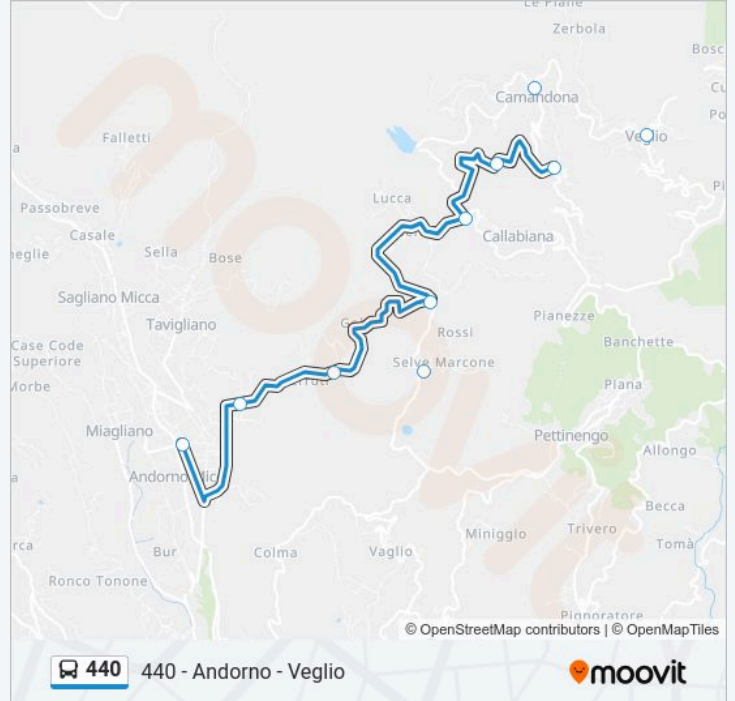

Usa Moovit per trovare le fermate della linea bus 440 più vicine a te e scoprire quando passerà il prossimo mezzo della linea bus 440

Direzione: Andorno Micca - Giardini

10 fermate

[VISUALIZZA GLI ORARI DELLA LINEA](#)

Andorno Micca - Locato

Andorno Micca - Giardini

Orari della linea bus 440

Orari di partenza verso Andorno Micca - Giardini:

domenica	Non in Servizio
lunedì	06:28 - 18:35
martedì	06:28 - 18:35
mercoledì	06:31 - 18:35
giovedì	06:28 - 18:35
venerdì	06:28 - 18:35
sabato	Non in Servizio

Informazioni sulla linea bus 440

Direzione: Andorno Micca - Giardini

Fermate: 10

Durata del tragitto: 28 min

La linea in sintesi:

Direzione: Camandona - Governati

7 fermate

[VISUALIZZA GLI ORARI DELLA LINEA](#)

Informazioni sulla linea bus 440

Direzione: Camandona - Governati

Fermate: 7

Durata del tragitto: 20 min

La linea in sintesi:

Direzione: Veglio - Chiesa

10 fermate

[VISUALIZZA GLI ORARI DELLA LINEA](#)