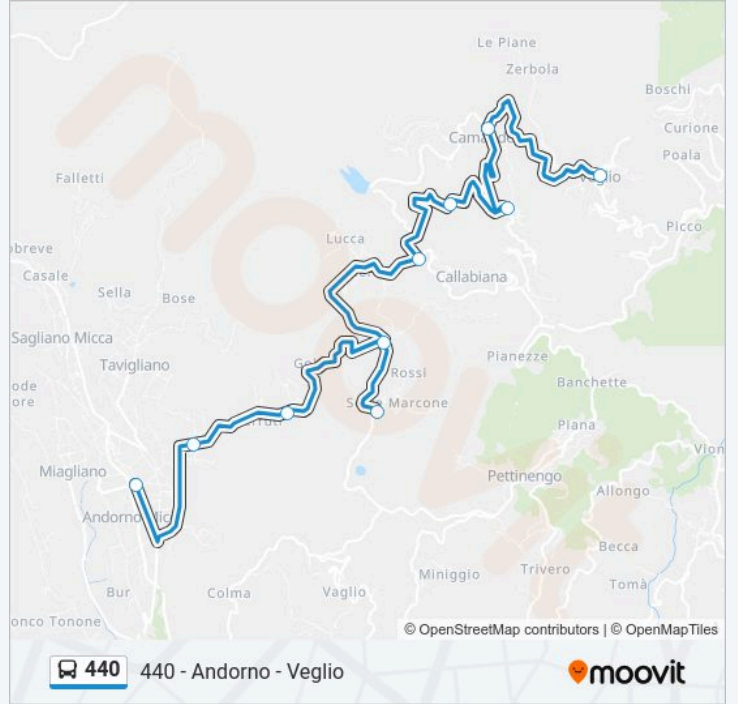

Informazioni sulla linea bus 440

Direzione: Camandona - Governati

Fermate: 7

Durata del tragitto: 20 min

La linea in sintesi:

Direzione: Veglio - Chiesa

10 fermate

[VISUALIZZA GLI ORARI DELLA LINEA](#)

Orari della linea bus 440

Orari di partenza verso Veglio - Chiesa:

domenica	Non in Servizio
lunedì	05:59 - 17:36
martedì	05:59 - 17:36
mercoledì	05:59 - 17:36
giovedì	05:59 - 17:36
venerdì	05:59 - 17:36
sabato	Non in Servizio

Informazioni sulla linea bus 440

Direzione: Veglio - Chiesa

Fermate: 10

Durata del tragitto: 28 min

La linea in sintesi:

Orari, mappe e fermate della linea bus 440 disponibili in un PDF su moovitapp.com. Usa App Moovit per ottenere tempi di attesa reali, orari di tutte le altre linee o indicazioni passo-passo per muoverti con i mezzi pubblici a Torino.