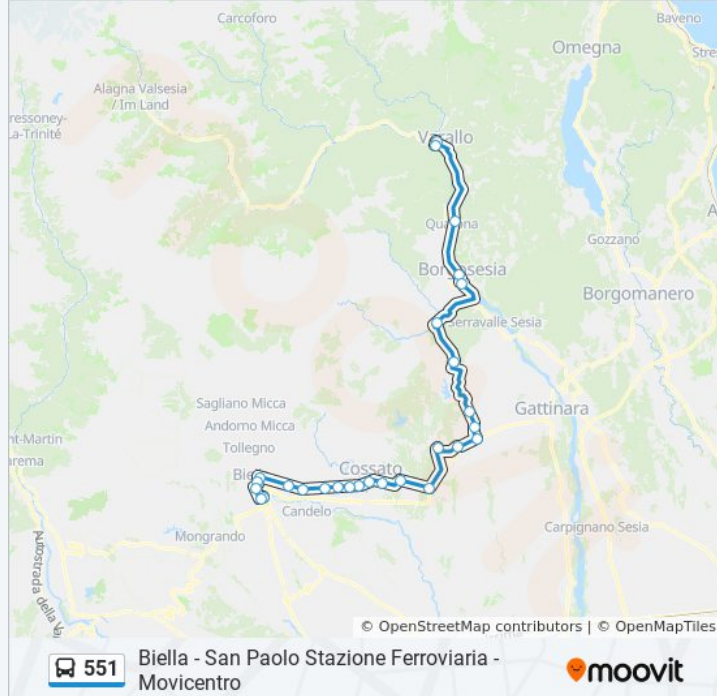

Direzione: Biella - San Paolo Stazione Ferroviaria - Movicentro

27 fermate

[VISUALIZZA GLI ORARI DELLA LINEA](#)

Varallo - Istituto Alberghiero
Varallo - Istituto Caimi
Quarona - Chiesa
Borgosesia - Viale Varallo
Borgosesia - Via Antongini
Crevacuore - Sessera
Sostegno - Bivio Via San Quirico
Villa Del Bosco - Municipio
Roasio - Municipio
Roasio - Quattro Strade
Roasio - Frazione Curavecchia
Brusnengo - Viale Carlo Verzone
Masserano - San Giacomo
Lessona - Ratina
Cossato - Bivio Margherita
Cossato - Via Mazzini - Di Pietro
Quaregna - Esselunga
Cerreto Castello - Chiebbia
Valdengo - Stropodarca
Valdengo - Bellaria

Informazioni sulla linea bus 551**Direzione:** Biella - San Paolo Stazione Ferroviaria - Movicentro**Fermate:** 27**Durata del tragitto:** 107 min**La linea in sintesi:**

Vigliano Biellese - Centro

Vigliano Biellese - Sobrano

Biella Chiavazza - Via Milano - Via Rosazza

Biella - Via Carducci - Ospedale

Biella - Piazza Vittorio Veneto - Portici

Biella - Piazza Adua - Via Roma

Biella - San Paolo Stazione Ferroviaria -
Movicentro

Direzione: Varallo - Istituto Alberghiero

27 fermate

[VISUALIZZA GLI ORARI DELLA LINEA](#)

Biella - San Paolo Stazione Ferroviaria -
Movicentro

Biella - Piazza Adua - Via Roma

Biella - Piazza Vittorio Veneto - Portici

Biella - Via Carducci - Ospedale