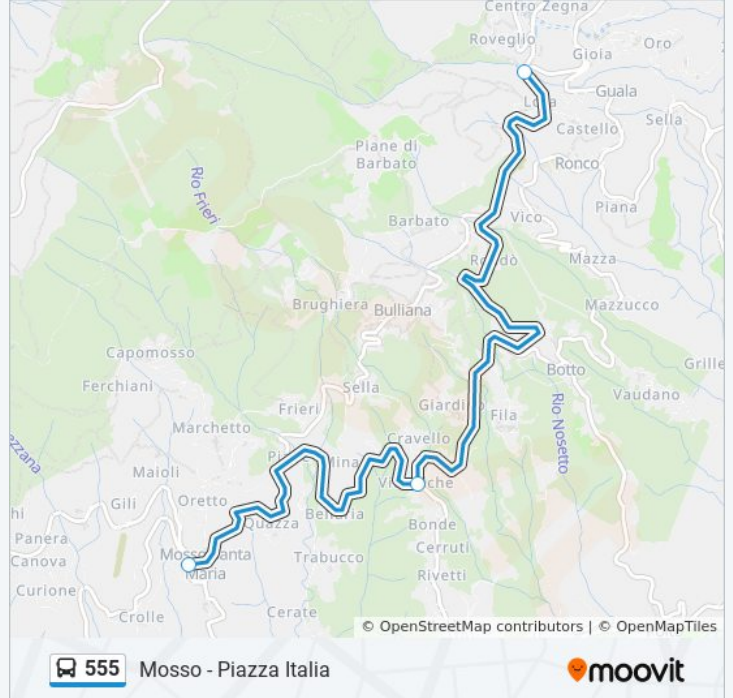

Usa Moovit per trovare le fermate della linea bus 555 più vicine a te e scoprire quando passerà il prossimo mezzo della linea bus 555

Direzione: Mosso - Piazza Italia

3 fermate

[VISUALIZZA GLI ORARI DELLA LINEA](#)

Trivero - Ponte Lora

Valle Mosso - Viebolche

Mosso - Piazza Italia

Orari della linea bus 555

Orari di partenza verso Mosso - Piazza Italia:

lunedì	07:27
martedì	07:27
mercoledì	Non in Servizio
giovedì	07:27
venerdì	07:27
sabato	Non in Servizio
domenica	Non in Servizio

Informazioni sulla linea bus 555

Direzione: Mosso - Piazza Italia

Fermate: 3

Durata del tragitto: 13 min

La linea in sintesi:

Direzione: Trivero - Centro Zegna

13 fermate

[VISUALIZZA GLI ORARI DELLA LINEA](#)

Informazioni sulla linea bus 555

Direzione: Trivero - Centro Zegna

Fermate: 13

Durata del tragitto: 1 min

La linea in sintesi:

Direzione: Trivero - Ponte Lora

9 fermate

[VISUALIZZA GLI ORARI DELLA LINEA](#)