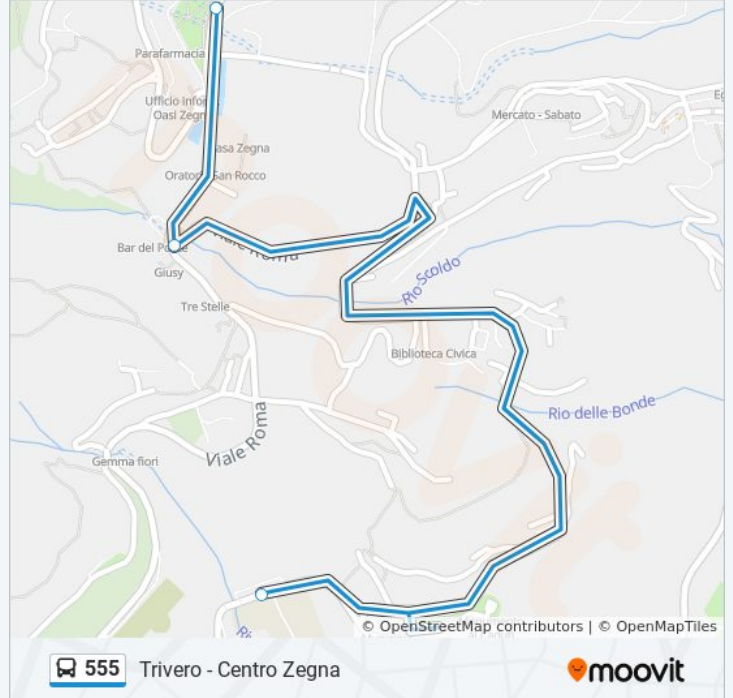

- Trivero - Centro Zegna
- Trivero - Ponte Lora
- Trivero - Ronco - Scuole
- Trivero - Vico
- Trivero - Mazzucco
- Trivero - Bivio Vaudano
- Trivero - Fila
- Trivero - Giardino
- Trivero - Bulliana
- Trivero - Ponte Lora
- Trivero - Vill. Residenziale
- Trivero - Bellavista
- Trivero - Centro Zegna

Orari della linea bus 555

Orari di partenza verso Trivero - Centro Zegna:

lunedì	13:40 - 13:50
martedì	13:40 - 13:50
mercoledì	Non in Servizio
giovedì	13:40 - 13:50
venerdì	13:40 - 13:50
sabato	Non in Servizio
domenica	Non in Servizio

Informazioni sulla linea bus 555

Direzione: Trivero - Centro Zegna

Fermate: 13

Durata del tragitto: 1 min

La linea in sintesi:

Direzione: Trivero - Ponte Lora

9 fermate

[VISUALIZZA GLI ORARI DELLA LINEA](#)

- Valle Mosso - Autostazione
- Valle Mosso - Molina - Itis
- Valle Mosso - Crocemosso
- Trivero - Polto
- Trivero - Ponzzone - Centro
- Trivero - Pratrivero - Scuole
- Trivero - Cereje
- Trivero - Ronco
- Trivero - Ponte Lora