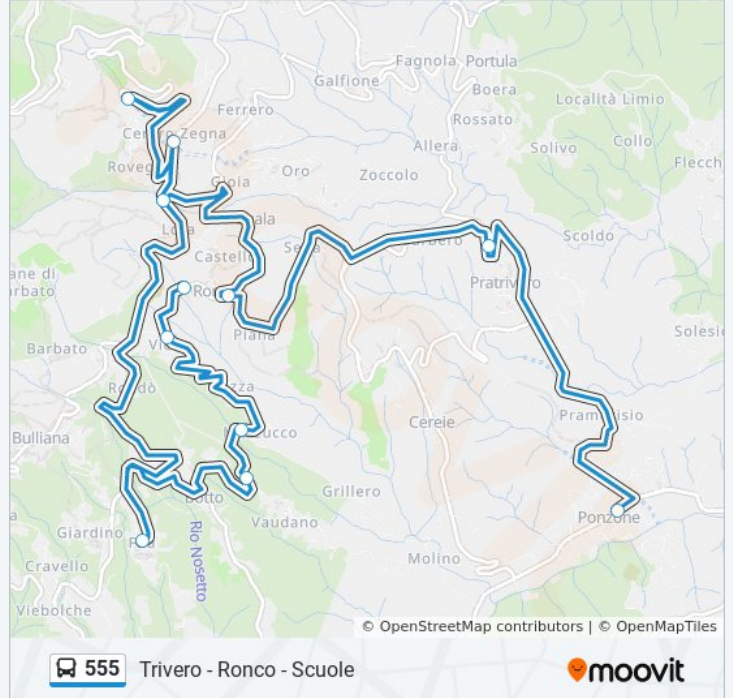

Informazioni sulla linea bus 555

Direzione: Trivero - Ponte Lora

Fermate: 9

Durata del tragitto: 13 min

La linea in sintesi:

Direzione: Trivero - Ronco - Scuole

12 fermate

[VISUALIZZA GLI ORARI DELLA LINEA](#)

Trivero - Ponzone - Centro

Trivero - Pratrivero - Scuole

Trivero - Ronco

Trivero - Ponte Lora

Trivero - Centro Zegna

Trivero - Vill. Residenziale

Trivero - Ponte Lora

Trivero - Fila

Trivero - Bivio Vaudano

Trivero - Mazzucco

Trivero - Vico

Trivero - Ronco - Scuole

Orari della linea bus 555

Orari di partenza verso Trivero - Ronco - Scuole:

lunedì	07:15
martedì	07:15
mercoledì	Non in Servizio
giovedì	07:15
venerdì	07:15
sabato	Non in Servizio
domenica	Non in Servizio

Informazioni sulla linea bus 555

Direzione: Trivero - Ronco - Scuole

Fermate: 12

Durata del tragitto: 30 min

La linea in sintesi:

Direzione: Valle Mosso - Autostazione

10 fermate

[VISUALIZZA GLI ORARI DELLA LINEA](#)