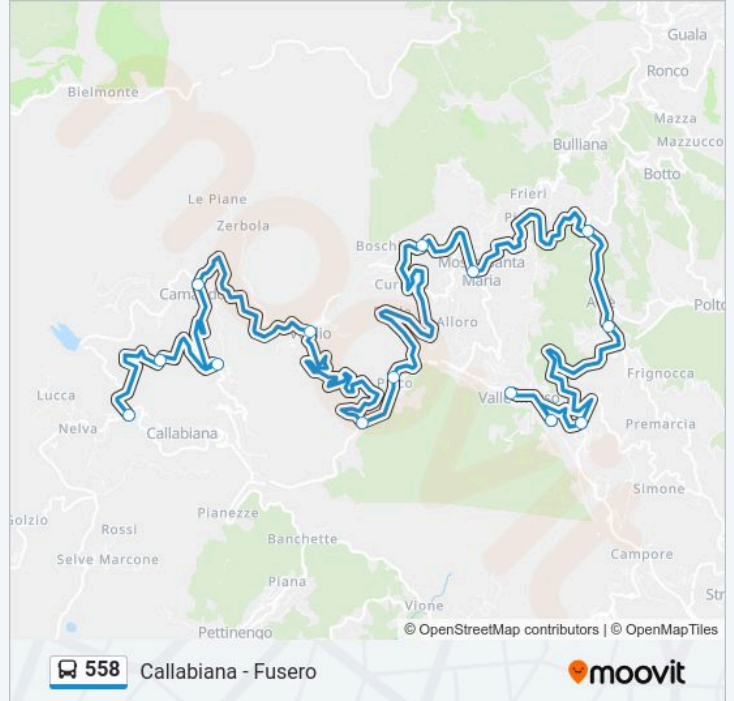

 **558**

Callabiana - Fusero

Scarica L'App

La linea bus 558 (Callabiana - Fusero) ha 2 percorsi. Durante la settimana è operativa:

(1) Callabiana - Fusero: 13:45(2) Valle Mosso - Chiesa: 06:45

Usa Moovit per trovare le fermate della linea bus 558 più vicine a te e scoprire quando passerà il prossimo mezzo della linea bus 558

Direzione: Callabiana - Fusero

14 fermate

[VISUALIZZA GLI ORARI DELLA LINEA](#)

Valle Mosso - Chiesa
Valle Mosso - Autostazione
Valle Mosso - Molina - Itis
Valle Mosso - Crocemosso
Valle Mosso - Viebolche
Mosso - Piazza Italia
Mosso - Pistolesa
Veglio - Picco
Veglio - Romanina
Veglio - Chiesa
Camandona - Cerale
Camandona - Governati
Camandona - Vacchiero
Callabiana - Fusero

Orari della linea bus 558

Orari di partenza verso Callabiana - Fusero:

domenica	Non in Servizio
lunedì	13:45 - 15:05
martedì	13:45
mercoledì	Non in Servizio
giovedì	13:45
venerdì	13:45
sabato	Non in Servizio

Informazioni sulla linea bus 558

Direzione: Callabiana - Fusero

Fermate: 14

Durata del tragitto: 32 min

La linea in sintesi:

Direzione: Valle Mosso - Chiesa

13 fermate

[VISUALIZZA GLI ORARI DELLA LINEA](#)