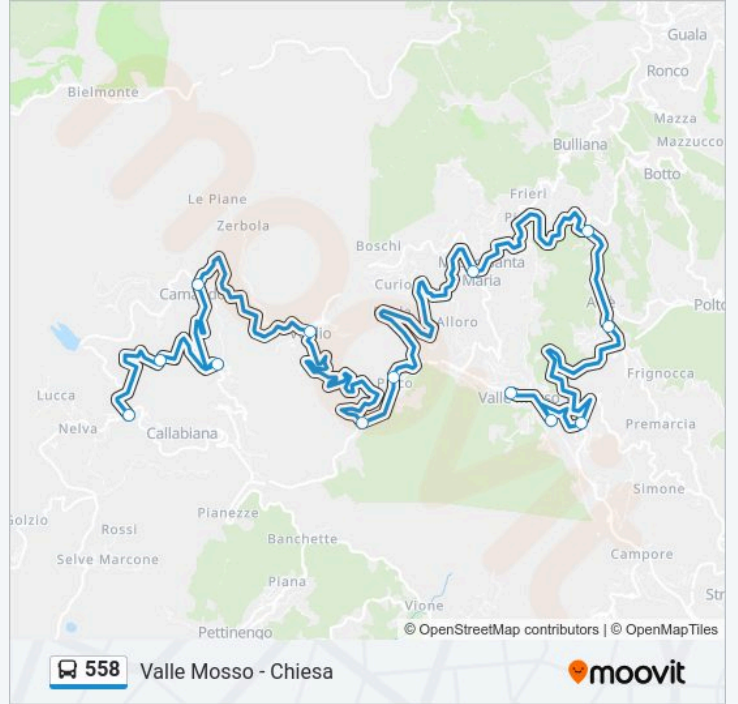

Informazioni sulla linea bus 558

Direzione: Callabiana - Fusero

Fermate: 14

Durata del tragitto: 32 min

La linea in sintesi:

Direzione: Valle Mosso - Chiesa

13 fermate

[VISUALIZZA GLI ORARI DELLA LINEA](#)

- Callabiana - Fusero
- Camandona - Vacchiero
- Camandona - Governati
- Camandona - Cerale
- Veglio - Chiesa
- Veglio - Romanina
- Veglio - Picco
- Mosso - Piazza Italia
- Valle Mosso - Viebolche
- Valle Mosso - Crocemosso
- Valle Mosso - Molina - Itis
- Valle Mosso - Autostazione
- Valle Mosso - Chiesa

Orari della linea bus 558

Orari di partenza verso Valle Mosso - Chiesa:

domenica	Non in Servizio
lunedì	06:45
martedì	06:45
mercoledì	Non in Servizio
giovedì	06:45
venerdì	06:45
sabato	Non in Servizio

Informazioni sulla linea bus 558

Direzione: Valle Mosso - Chiesa

Fermate: 13

Durata del tragitto: 44 min

La linea in sintesi:

Orari, mappe e fermate della linea bus 558 disponibili in un PDF su moovitapp.com. Usa App Moovit per ottenere tempi di attesa reali, orari di tutte le altre linee o indicazioni passo-passo per muoverti con i mezzi pubblici a Torino.