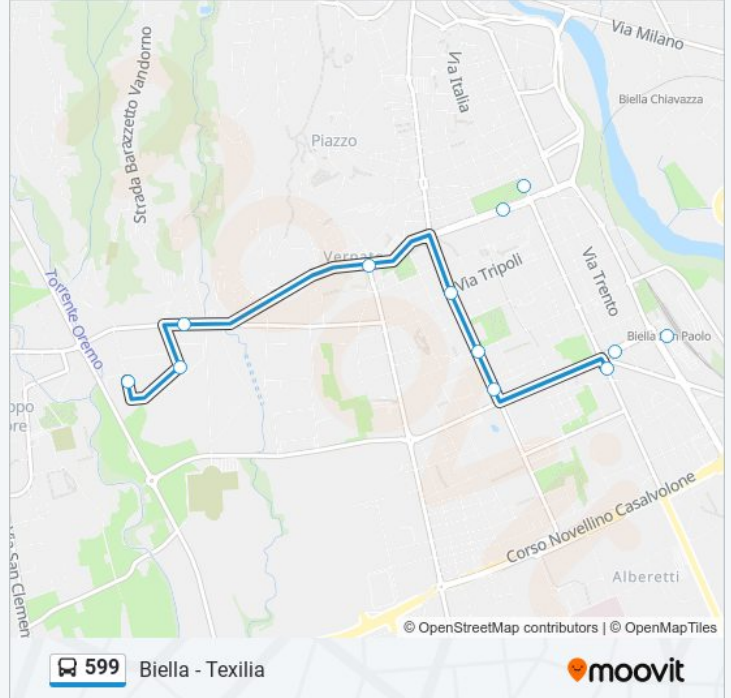

Biella - San Paolo Stazione Ferroviaria -
Movicentro

Biella - Piazza Adua - Via Roma

Biella - Via Galimberti - Portici

Biella - Liceo Classico

Biella - Liceo Scientifico

Biella - Via Ivrea - Itis

Biella - Via Ivrea - Tigli

Informazioni sulla linea bus 599

Direzione: Biella - Texilia

Fermate: 9

Durata del tragitto: 18 min

La linea in sintesi:

Direzione: Biella - Via Donato - Capolinea

7 fermate

[VISUALIZZA GLI ORARI DELLA LINEA](#)

Informazioni sulla linea bus 599

Direzione: Biella - Via Donato - Capolinea

Fermate: 7

Durata del tragitto: 13 min

La linea in sintesi:

Direzione: Biella - Via Lamarmora - Provincia

6 fermate

[VISUALIZZA GLI ORARI DELLA LINEA](#)