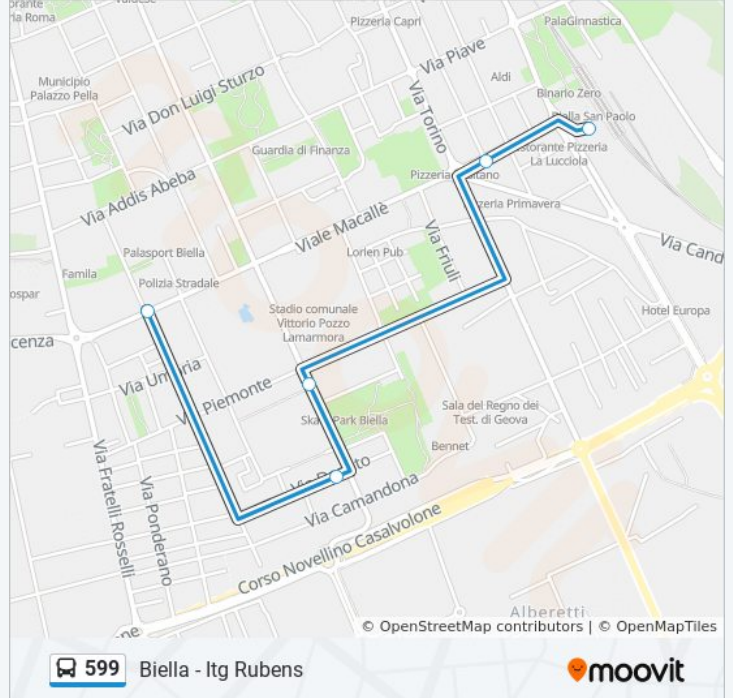

Usa Moovit per trovare le fermate della linea bus 599 più vicine a te e scoprire quando passerà il prossimo mezzo della linea bus 599

Direzione: Biella - Itg Rubens

5 fermate

[VISUALIZZA GLI ORARI DELLA LINEA](#)

Biella - San Paolo Stazione Ferroviaria - Movicentro

Biella - Piazza Adua - Via Roma

Biella - Corso 53esima Fanteria - Mercato

Biella - Via Donato - Capolinea

Biella - Itg Rubens

Orari della linea bus 599

Orari di partenza verso Biella - Itg Rubens:

lunedì	07:33
martedì	07:33
mercoledì	Non in Servizio
giovedì	07:33
venerdì	07:33
sabato	Non in Servizio
domenica	Non in Servizio

Informazioni sulla linea bus 599

Direzione: Biella - Itg Rubens

Fermate: 5

Durata del tragitto: 11 min

La linea in sintesi:

Direzione: Biella - Piazza Martiri

6 fermate

[VISUALIZZA GLI ORARI DELLA LINEA](#)

Biella - Piazza Vittorio Veneto - Portici

Biella - Via Galimberti - Portici