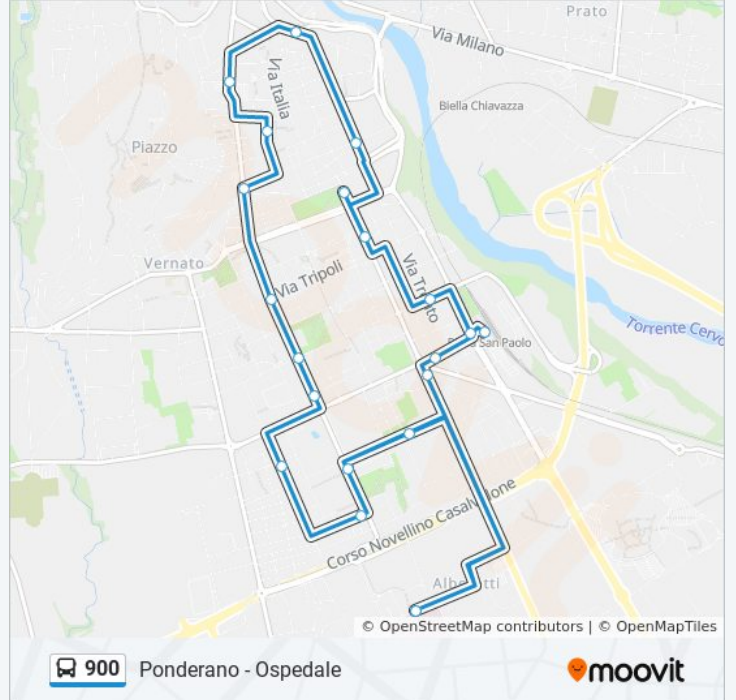

900

Ponderano - Ospedale

Scarica L'App

La linea bus 900 Ponderano - Ospedale ha una destinazione. Durante la settimana è operativa:

(1) Ponderano - Ospedale: 07:05 - 19:05

Usa Moovit per trovare le fermate della linea bus 900 più vicine a te e scoprire quando passerà il prossimo mezzo della linea bus 900

Direzione: Ponderano - Ospedale

21 fermate

[VISUALIZZA GLI ORARI DELLA LINEA](#)

- Ponderano - Ospedale
- Biella - Via Donato - Capolinea
- Biella - Via Rosmini - Piazza Molise
- Biella - Via Galimberti - Portici
- Biella - Liceo Classico
- Biella - Liceo Scientifico
- Biella - Piazza Lamarmora
- Biella - Piazza Duomo
- Biella - Piazza Martiri
- Biella - Via Galilei
- Biella - Via Repubblica - Ospedale
- Biella - Piazza Vittorio Veneto - Portici
- Biella - Via Torino - Questura
- Biella - Via Piave
- Biella - Via Carso - Roma
- Biella - Movicentro - Urbano
- Biella - Piazza Adua - Via Roma
- Biella - Piazza Adua - Via Cottolengo
- Biella - Via Valle D'Aosta - Giardini
- Biella - Corso 53esima Fanteria - Mercato
- Ponderano - Ospedale

Orari della linea bus 900

Orari di partenza verso Ponderano - Ospedale:

lunedì	07:05 - 19:05
martedì	07:05 - 19:05
mercoledì	07:05 - 19:05
giovedì	07:05 - 19:05
venerdì	07:05 - 19:05
sabato	07:05 - 19:05
domenica	07:35 - 18:05

Informazioni sulla linea bus 900

Direzione: Ponderano - Ospedale

Fermate: 21

Durata del tragitto: 45 min

La linea in sintesi:

Orari, mappe e fermate della linea bus 900 disponibili in un PDF su moovitapp.com. Usa [App Moovit](#) per ottenere tempi di attesa reali, orari di tutte le altre linee o indicazioni passo-passo per muoverti con i mezzi pubblici a Torino.