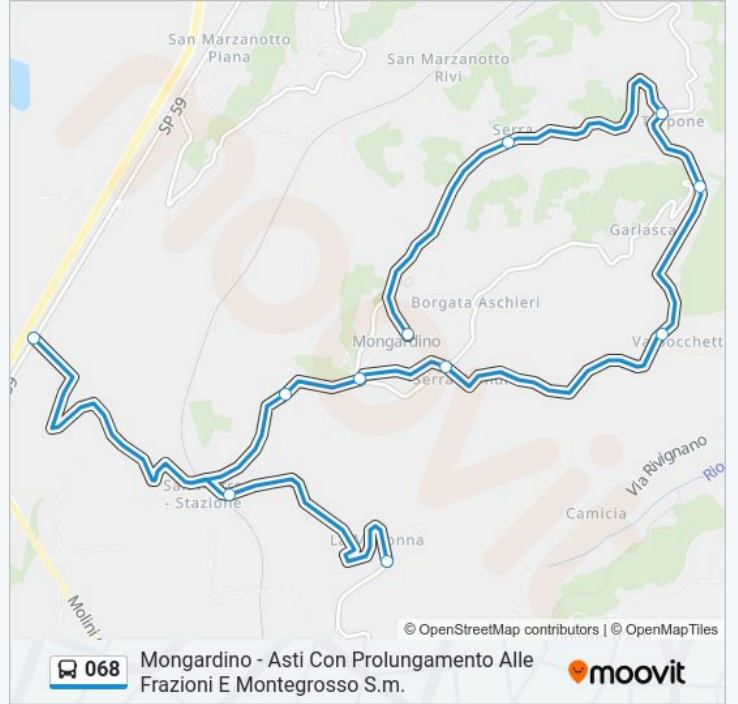

Durata del tragitto: 7 min

La linea in sintesi:

Mongardino - Asti Con Prolungamento Alle Frazioni E Montegrosso S.m.

Direzione: Mongardino - Paese

13 fermate

[VISUALIZZA GLI ORARI DELLA LINEA](#)

Montegrosso - Scuole Medie
 Vigliano - Stazione Ferroviaria
 Frazione Madonna
 Mongardino - Stazione Ferroviaria
 Bivio Mongardino - Stabilimento M.C.M.
 Via San Pietro - Cappelletta
 Incrocio SP 15 - Comunale Per Valbocchetto
 Serra Riondino
 Valbocchetto
 Bivio Garlasca
 Terpone
 Serra D'Asti
 Mongardino - Paese

Informazioni sulla linea bus 068

Direzione: Mongardino - Paese

Fermate: 13

Durata del tragitto: 19 min

La linea in sintesi:

Direzione: Montegrosso - Scuole Medie

15 fermate

[VISUALIZZA GLI ORARI DELLA LINEA](#)

Orari della linea bus 068

Orari di partenza verso Montegrosso - Scuole Medie:

domenica	Non in Servizio
lunedì	07:45 - 12:32
martedì	07:45 - 16:49
mercoledì	11:50
giovedì	07:45 - 12:32
venerdì	07:45 - 12:32
sabato	07:45 - 12:32

Informazioni sulla linea bus 068

Direzione: Montegrosso - Scuole Medie

Fermate: 15

Durata del tragitto: 27 min

La linea in sintesi:

Orari, mappe e fermate della linea bus 068 disponibili in un PDF su moovitapp.com. Usa App Moovit per ottenere tempi di attesa reali, orari di tutte le altre linee o indicazioni passo-passo per muoverti con i mezzi pubblici a Torino.