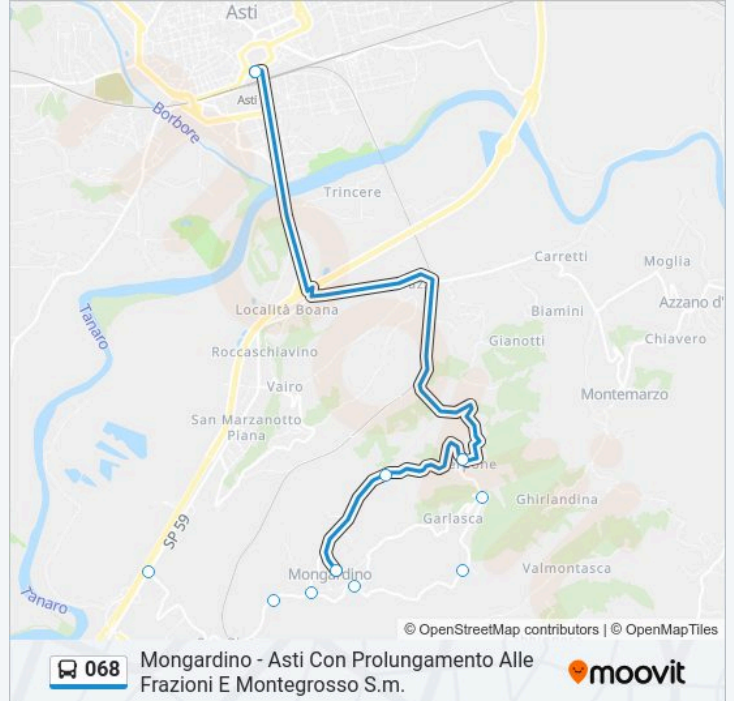

Usa Moovit per trovare le fermate della linea bus 068 più vicine a te e scoprire quando passerà il prossimo mezzo della linea bus 068

Direzione: Asti - Autostazione - Movicentro - Piazzale Medaglie D'Oro

Durata del tragitto: 7 min

La linea in sintesi:

Mongardino - Asti Con Prolungamento Alle Frazioni E Montegrosso S.m.

Direzione: Mongardino - Paese

13 fermate

[VISUALIZZA GLI ORARI DELLA LINEA](#)

Montegrosso - Scuole Medie
 Vigliano - Stazione Ferroviaria
 Frazione Madonna
 Mongardino - Stazione Ferroviaria
 Bivio Mongardino - Stabilimento M.C.M.
 Via San Pietro - Cappelletta
 Incrocio SP 15 - Comunale Per Valbocchetto
 Serra Riondino
 Valbocchetto
 Bivio Garlasca
 Terpone
 Serra D'Asti
 Mongardino - Paese

Orari della linea bus 068

Orari di partenza verso Mongardino - Paese:

domenica	Non in Servizio
lunedì	13:18 - 16:40
martedì	11:30 - 17:10
mercoledì	14:00 - 16:40
giovedì	13:18 - 14:00
venerdì	11:30 - 17:10
sabato	13:18 - 14:00

Informazioni sulla linea bus 068

Direzione: Mongardino - Paese

Fermate: 13

Durata del tragitto: 19 min

La linea in sintesi:

Direzione: Montegrosso - Scuole Medie

15 fermate

[VISUALIZZA GLI ORARI DELLA LINEA](#)