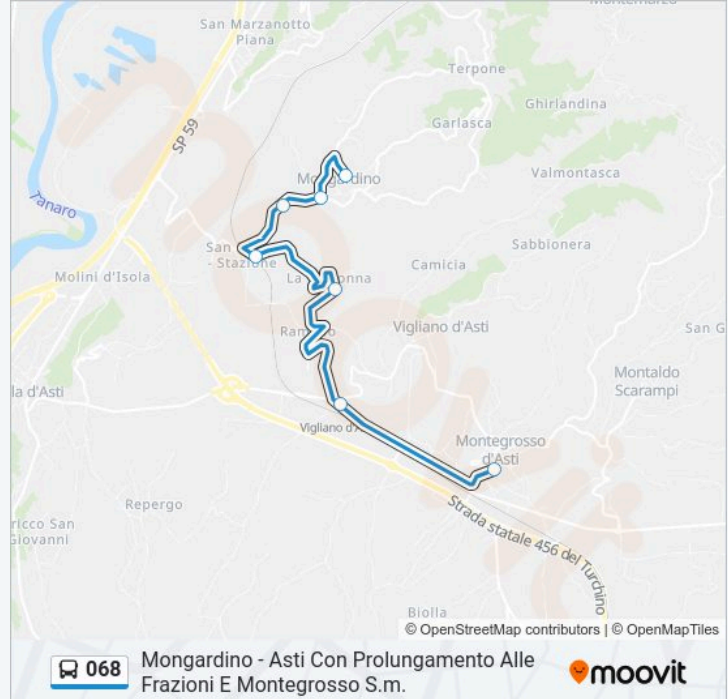

Fermate: 4

Durata del tragitto: 18 min

La linea in sintesi:

Direzione: Bivio Mongardino - Stabilimento M.C.M.

7 fermate

[VISUALIZZA GLI ORARI DELLA LINEA](#)

Montegrosso - Scuole Medie

Vigliano - Stazione Ferroviaria

domenica	Non in Servizio
lunedì	08:16
martedì	08:16
mercoledì	11:59
giovedì	08:16
venerdì	08:16
sabato	08:16 - 11:59

Informazioni sulla linea bus 068

Direzione: Bivio Mongardino - Stabilimento M.C.M.

Fermate: 7

Durata del tragitto: 7 min

La linea in sintesi:

Mongardino - Asti Con Prolungamento Alle Frazioni E Montegrosso S.m.

Direzione: Mongardino - Paese

13 fermate

[VISUALIZZA GLI ORARI DELLA LINEA](#)

Montegrosso - Scuole Medie
 Vigliano - Stazione Ferroviaria
 Frazione Madonna
 Mongardino - Stazione Ferroviaria
 Bivio Mongardino - Stabilimento M.C.M.
 Via San Pietro - Cappelletta
 Incrocio SP 15 - Comunale Per Valbocchetto
 Serra Riondino
 Valbocchetto
 Bivio Garlasca
 Terpone
 Serra D'Asti
 Mongardino - Paese

Informazioni sulla linea bus 068

Direzione: Mongardino - Paese

Fermate: 13

Durata del tragitto: 19 min

La linea in sintesi:

Direzione: Montegrosso - Scuole Medie

15 fermate

[VISUALIZZA GLI ORARI DELLA LINEA](#)