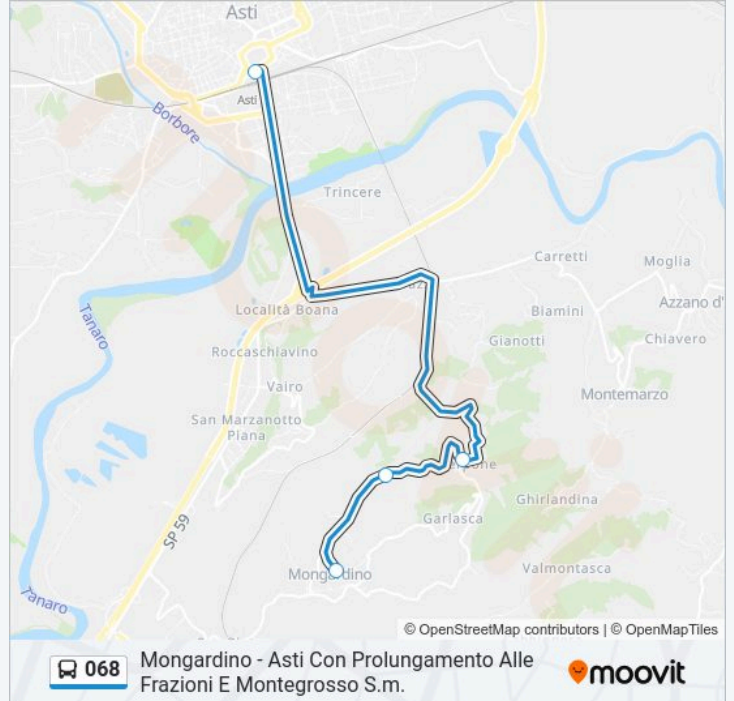

Usa Moovit per trovare le fermate della linea bus 068 più vicine a te e scoprire quando passerà il prossimo mezzo della linea bus 068

Direzione: Asti - Autostazione - Movicentro - Piazzale Medaglie D'Oro

4 fermate

[VISUALIZZA GLI ORARI DELLA LINEA](#)

Mongardino - Paese

Serra D'Asti

Terpone

Asti - Autostazione - Movicentro - Piazzale Medaglie D'Oro

Orari della linea bus 068

Orari di partenza verso Asti - Autostazione - Movicentro - Piazzale Medaglie D'Oro:

domenica	Non in Servizio
lunedì	07:15
martedì	07:15 - 16:50
mercoledì	07:15
giovedì	07:15
venerdì	07:15 - 16:50
sabato	07:15

Informazioni sulla linea bus 068

Direzione: Asti - Autostazione - Movicentro - Piazzale Medaglie D'Oro

Fermate: 4

Durata del tragitto: 18 min

La linea in sintesi:

Direzione: Bivio Mongardino - Stabilimento M.C.M.

7 fermate

[VISUALIZZA GLI ORARI DELLA LINEA](#)

Montegrosso - Scuole Medie

Vigliano - Stazione Ferroviaria