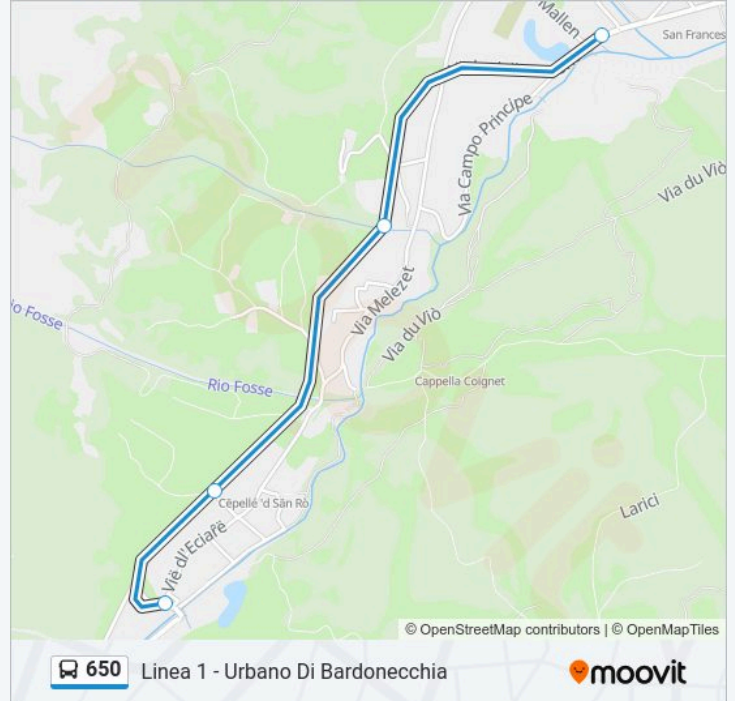

Orari di partenza verso Bardonecchia - Provinciale Melezet - Capolinea:

domenica	Non in Servizio
lunedì	13:05 - 16:30
martedì	13:05
mercoledì	Non in Servizio
giovedì	13:05
venerdì	13:05
sabato	Non in Servizio

Informazioni sulla linea bus 650

Direzione: Bardonecchia - Provinciale Melezet - Capolinea

Fermate: 4

Durata del tragitto: 4 min

La linea in sintesi:

Direzione: Bardonecchia - Stazione Ferroviaria

9 fermate