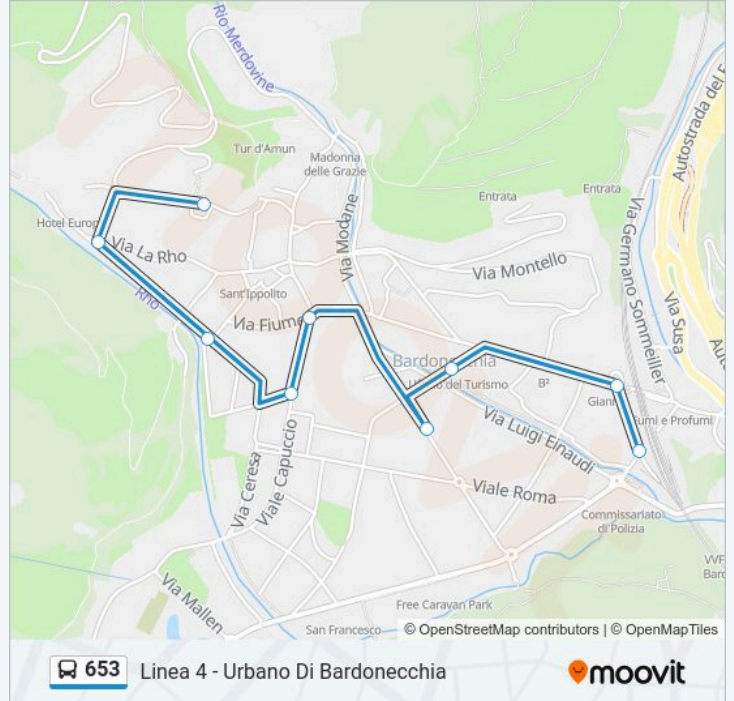

- Bardonecchia - Via San Giorgio 32
- Bardonecchia - Viale San Rocco Angolo Via San Giorgio
- Bardonecchia - Piazza Della Fiera
- Bardonecchia - Viale Capuccio 23
- Bardonecchia - Piazza Suspize
- Bardonecchia - Viale Bramafam - Scuole Elementari - Biblioteca
- Bardonecchia - Piazza De Gasperi - Scuole Medie
- Bardonecchia - Via Medail 90
- Bardonecchia - Stazione Ferroviaria

Orari della linea bus 653

Orari di partenza verso Bardonecchia - Stazione Ferroviaria:

lunedì	13:15 - 16:35
martedì	13:15
mercoledì	Non in Servizio
giovedì	13:15
venerdì	13:15
sabato	Non in Servizio
domenica	Non in Servizio

Informazioni sulla linea bus 653

Direzione: Bardonecchia - Stazione Ferroviaria

Fermate: 9

Durata del tragitto: 14 min

La linea in sintesi:

Direzione: Bardonecchia - Via San Giorgio 32

11 fermate

[VISUALIZZA GLI ORARI DELLA LINEA](#)

Informazioni sulla linea bus 653

Direzione: Bardonecchia - Via San Giorgio 32

Fermate: 11

Durata del tragitto: 24 min

La linea in sintesi:

Orari, mappe e fermate della linea bus 653 disponibili in un PDF su moovitapp.com. Usa App Moovit per ottenere tempi di attesa reali, orari di tutte le altre linee o indicazioni passo-passo per muoverti con i mezzi pubblici a Torino.