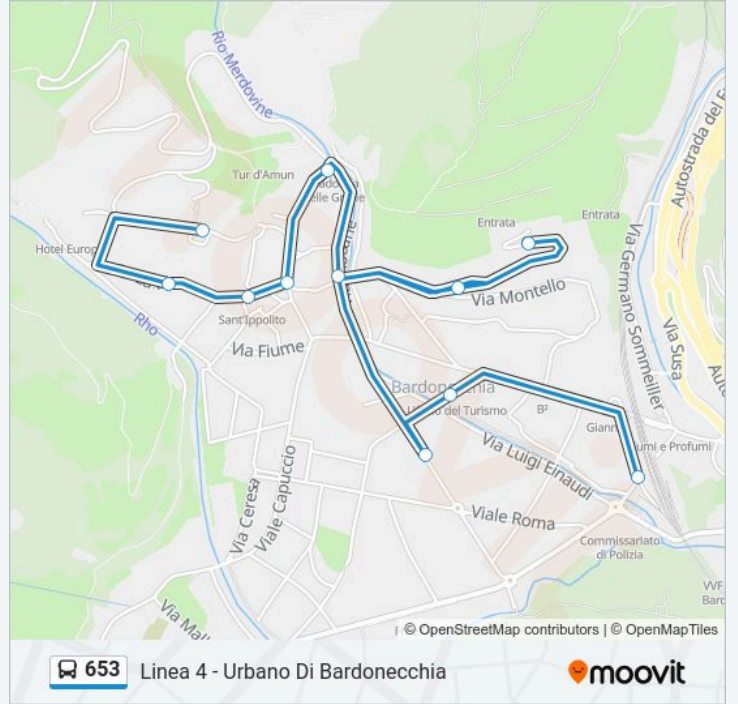

Informazioni sulla linea bus 653

Direzione: Bardonecchia - Stazione Ferroviaria

Fermate: 9

Durata del tragitto: 14 min

La linea in sintesi:

Direzione: Bardonecchia - Via San Giorgio 32

11 fermate

[VISUALIZZA GLI ORARI DELLA LINEA](#)

- Bardonecchia - Stazione Ferroviaria
- Bardonecchia - Piazza De Gasperi - Scuole Medie
- Bardonecchia - Viale Bramafam - Scuole Elementari - Biblioteca
- Bardonecchia - Via Pietro Micca 36
- Bardonecchia - Via Pietro Micca 61
- Bardonecchia - Via Modane
- Bardonecchia - Via Cavour
- Bardonecchia - Piazza Des Ambrois
- Bardonecchia - Piazza Don Vachet
- Bardonecchia - Via La Rho
- Bardonecchia - Via San Giorgio 32

Orari della linea bus 653

Orari di partenza verso Bardonecchia - Via San Giorgio 32:

lunedì	12:45 - 16:10
martedì	12:45
mercoledì	Non in Servizio
giovedì	12:45
venerdì	12:45
sabato	Non in Servizio
domenica	Non in Servizio

Informazioni sulla linea bus 653

Direzione: Bardonecchia - Via San Giorgio 32

Fermate: 11

Durata del tragitto: 24 min

La linea in sintesi:

Orari, mappe e fermate della linea bus 653 disponibili in un PDF su moovitapp.com. Usa App Moovit per ottenere tempi di attesa reali, orari di tutte le altre linee o indicazioni passo-passo per muoverti con i mezzi pubblici a Torino.