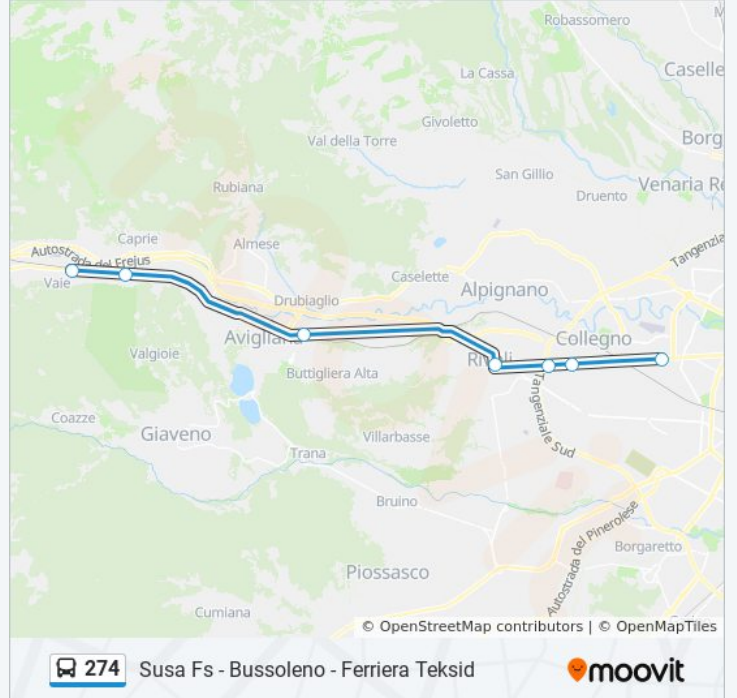

San Giuliano

Susa - Stazione Ferroviaria

Direzione: Torino - Corso Francia Angolo Via Pasteur

7 fermate

[VISUALIZZA GLI ORARI DELLA LINEA](#)

Bivio Vaie - Incrocio SS 25 - SP 201

Bivio Chiusa San Michele

Ferriera - Bivio Ss25 Via Martin Luther King

Rivoli - Enel - Corso Susa 20-22

Tagliamento

Leumann

Torino - Corso Francia Angolo Via Pasteur

Orari della linea bus 274

Orari di partenza verso Torino - Corso Francia Angolo Via Pasteur:

lunedì	16:20
martedì	16:20
mercoledì	16:20
giovedì	16:20
venerdì	16:20
sabato	Non in Servizio
domenica	Non in Servizio

Informazioni sulla linea bus 274

Direzione: Torino - Corso Francia Angolo Via Pasteur

Fermate: 7

Durata del tragitto: 55 min

La linea in sintesi:

**Direzione: Torino - Corso Regina Margherita -
Corso Lecce**