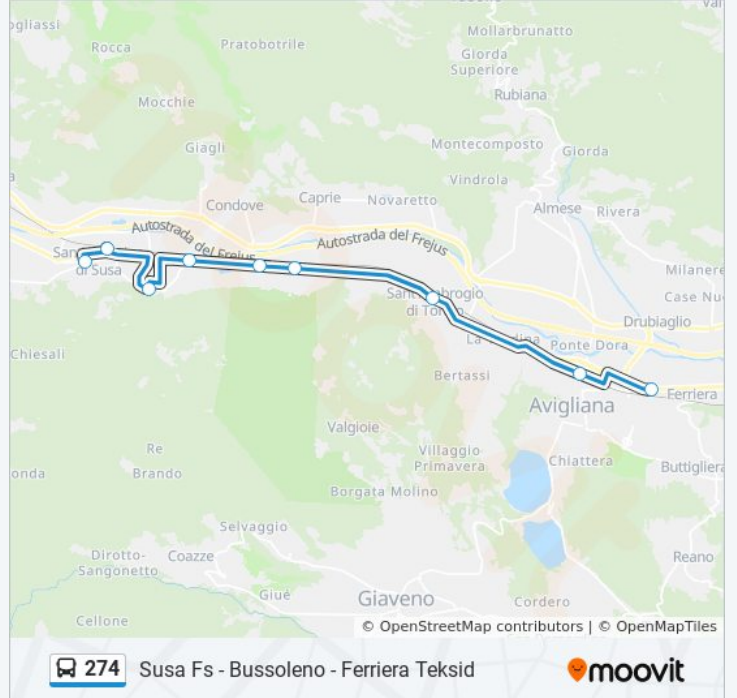

Fermate: 5

Durata del tragitto: 15 min

La linea in sintesi:

Direzione: Sant'Antonino Di Susa - Scuola Media

9 fermate

[VISUALIZZA GLI ORARI DELLA LINEA](#)

- Ferriera - Bivio Ss25 Via Martin Luther King
- Avigliana - Stazione Ferroviaria - Movicentro
- Sant'Ambrogio Di Torino - Corso Moncenisio 95
- Bivio Chiusa San Michele
- Bivio Condove - Incrocio SS 25 - SP 200
- Bivio Vaie - Incrocio SS 25 - SP 201
- Vaie - Via I Maggio Angolo Via Braide
- Sant'Antonino Di Susa - Stazione Ferroviaria
- Sant'Antonino Di Susa - Scuola Media

Orari della linea bus 274

Orari di partenza verso Sant'Antonino Di Susa - Scuola Media:

lunedì	07:15
martedì	07:15
mercoledì	07:15
giovedì	07:15
venerdì	07:15
sabato	Non in Servizio
domenica	Non in Servizio

Informazioni sulla linea bus 274

Direzione: Sant'Antonino Di Susa - Scuola Media

Fermate: 9

Durata del tragitto: 25 min

La linea in sintesi:

Direzione: Susa - Stazione Ferroviaria

21 fermate

[VISUALIZZA GLI ORARI DELLA LINEA](#)