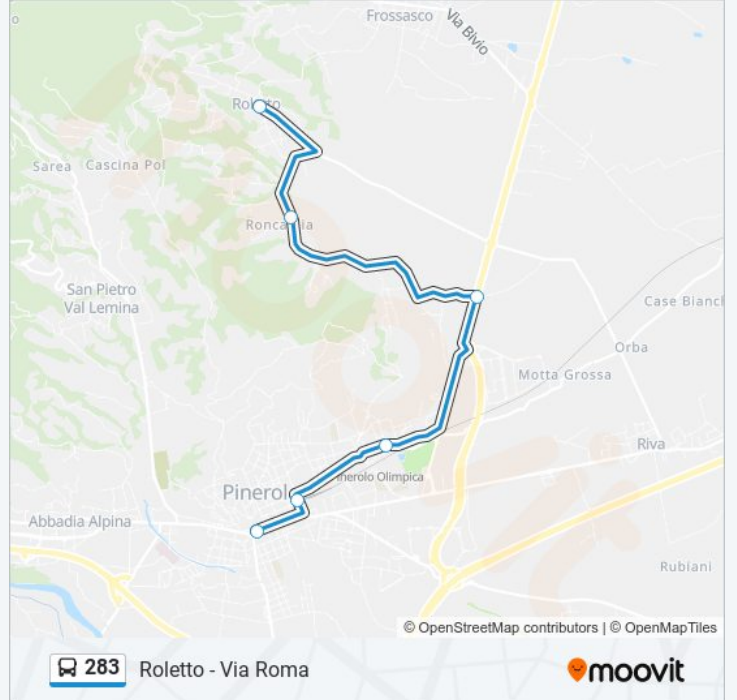

Orari, mappe e fermate della linea bus 283 disponibili in un PDF su moovitapp.com. Usa [App Moovit](#) per ottenere tempi di attesa reali, orari di tutte le altre linee o indicazioni passo-passo per muoverti con i mezzi pubblici a Torino.

[Scopri Moovit](#) • [Soluzioni MaaS](#) • [Paesi disponibili](#) • [Mooviter Community](#)

© 2024 Moovit - Tutti i diritti riservati

Controlla gli orari di arrivo in tempo reale