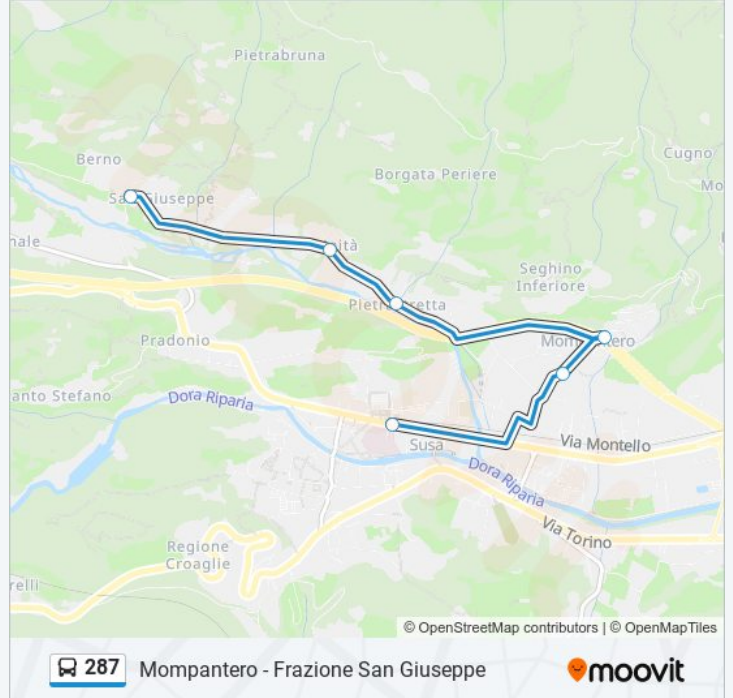

Usa Moovit per trovare le fermate della linea bus 287 più vicine a te e scoprire quando passerà il prossimo mezzo della linea bus 287

Direzione: Mompantero - Frazione San Giuseppe

6 fermate

[VISUALIZZA GLI ORARI DELLA LINEA](#)

lunedì	Non in Servizio
martedì	11:00
mercoledì	Non in Servizio
giovedì	Non in Servizio
venerdì	Non in Servizio
sabato	Non in Servizio
domenica	Non in Servizio

Informazioni sulla linea bus 287

Direzione: Mompantero - Frazione San Giuseppe

Fermate: 6

Durata del tragitto: 20 min

La linea in sintesi:

Direzione: Susa - Stazione Ferroviaria

6 fermate

[VISUALIZZA GLI ORARI DELLA LINEA](#)

Urbiano - Via Bricche

Urbiano - Via Roma

Informazioni sulla linea bus 287

Direzione: Susa - Stazione Ferroviaria

Fermate: 6

Durata del tragitto: 20 min

La linea in sintesi:

Orari, mappe e fermate della linea bus 287 disponibili in un PDF su moovitapp.com. Usa [App Moovit](#) per ottenere tempi di attesa reali, orari di tutte le altre linee o indicazioni passo-passo per muoverti con i mezzi pubblici a Torino.