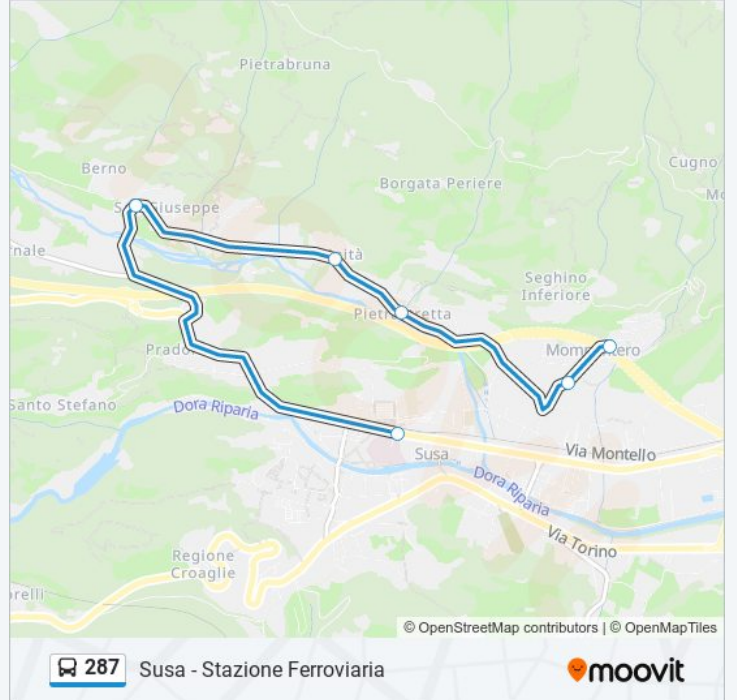

Usa Moovit per trovare le fermate della linea bus 287 più vicine a te e scoprire quando passerà il prossimo mezzo della linea bus 287

Direzione: Mompantero - Frazione San Giuseppe

6 fermate

[VISUALIZZA GLI ORARI DELLA LINEA](#)

Fermate: 6

Durata del tragitto: 20 min

La linea in sintesi:

Direzione: Susa - Stazione Ferroviaria

6 fermate

[VISUALIZZA GLI ORARI DELLA LINEA](#)

Urbiano - Via Bricche

Urbiano - Via Roma

Mompantero - Piazzale Santuario

Mompantero - Frazione Trinita'

Mompantero - Frazione San Giuseppe

Susa - Stazione Ferroviaria

Orari della linea bus 287

Orari di partenza verso Susa - Stazione Ferroviaria:

lunedì	Non in Servizio
martedì	08:45
mercoledì	Non in Servizio
giovedì	Non in Servizio
venerdì	Non in Servizio
sabato	Non in Servizio
domenica	Non in Servizio

Informazioni sulla linea bus 287

Direzione: Susa - Stazione Ferroviaria

Fermate: 6

Durata del tragitto: 20 min

La linea in sintesi:

Orari, mappe e fermate della linea bus 287 disponibili in un PDF su moovitapp.com. Usa [App Moovit](#) per ottenere tempi di attesa reali, orari di tutte le altre linee o indicazioni passo-passo per muoverti con i mezzi pubblici a Torino.