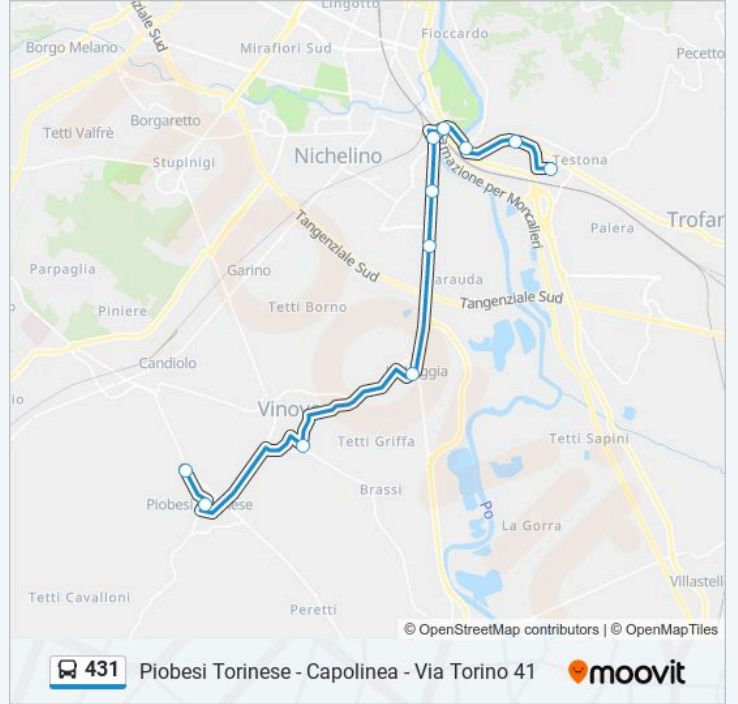

**Direzione: Moncalieri - Via Ada Negri - Via Turati**

11 fermate

[VISUALIZZA GLI ORARI DELLA LINEA](#)

Piobesi Torinese - Capolinea - Via Torino 41  
Piobesi Torinese - Municipio - Piazza Giovanni XXIII  
Vinovo - Via Padre Aliberti - Via Carignano  
La Loggia - Via Roma 11  
Moncalieri - Tetti Piatti - Strada Carignano 62  
Moncalieri - Aquila  
Moncalieri - Borgo Mercato  
Moncalieri - Via Villafranca  
Moncalieri - Stazione Ferroviaria  
Moncalieri - Borgo Aje - Piazza Failla  
Moncalieri - Via Ada Negri - Via Turati

**Informazioni sulla linea bus 431**

**Direzione:** Moncalieri - Via Ada Negri - Via Turati

**Fermate:** 11

**Durata del tragitto:** 36 min

**La linea in sintesi:**

**Direzione: Piobesi Torinese - Capolinea - Via Torino 41**

### Orari della linea bus 431

Orari di partenza verso Piobesi Torinese - Capolinea - Via Torino 41:

lunedì	07:50 - 14:10
martedì	07:50 - 14:10
mercoledì	Non in Servizio
giovedì	07:50 - 14:10
venerdì	07:50 - 14:10
sabato	Non in Servizio
domenica	Non in Servizio

### Informazioni sulla linea bus 431

**Direzione:** Piobesi Torinese - Capolinea - Via Torino 41

**Fermate:** 11

**Durata del tragitto:** 36 min

**La linea in sintesi:**

Orari, mappe e fermate della linea bus 431 disponibili in un PDF su [moovitapp.com](https://moovitapp.com). Usa App Moovit per ottenere tempi di attesa reali, orari di tutte le altre linee o indicazioni passo-passo per muoverti con i mezzi pubblici a Torino.