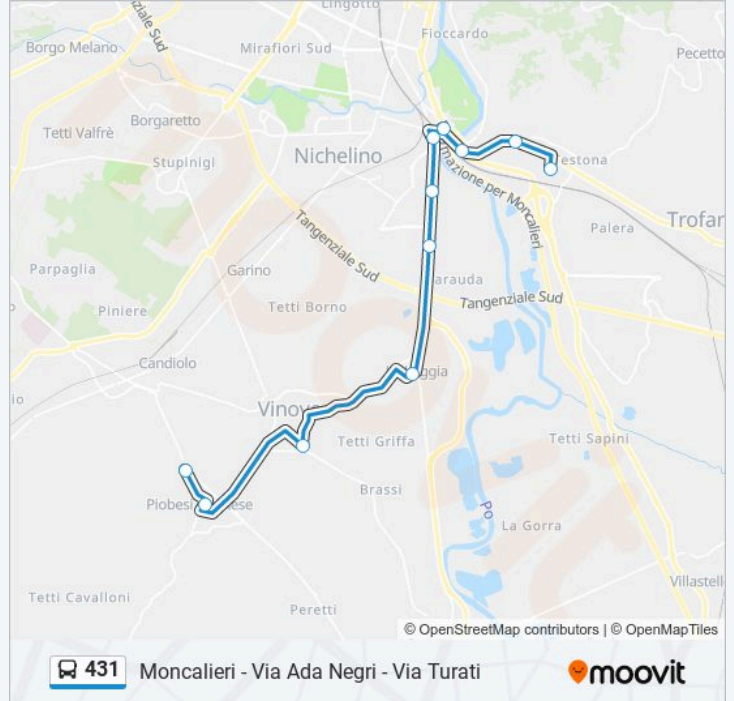

431

Moncalieri - Via Ada Negri - Via Turati

Scarica L'App

La linea bus 431 (Moncalieri - Via Ada Negri - Via Turati) ha 2 percorsi. Durante la settimana è operativa:  
(1) Moncalieri - Via Ada Negri - Via Turati: 07:00 - 13:24(2) Piobesi Torinese - Capolinea - Via Torino 41: 07:50 - 14:10  
Usa Moovit per trovare le fermate della linea bus 431 più vicine a te e scoprire quando passerà il prossimo mezzo della linea bus 431

**Direzione: Moncalieri - Via Ada Negri - Via Turati**

11 fermate

[VISUALIZZA GLI ORARI DELLA LINEA](#)

Piobesi Torinese - Capolinea - Via Torino 41  
Piobesi Torinese - Municipio - Piazza Giovanni XXIII  
Vinovo - Via Padre Aliberti - Via Carignano  
La Loggia - Via Roma 11  
Moncalieri - Tetti Piatti - Strada Carignano 62  
Moncalieri - Aquila  
Moncalieri - Borgo Mercato  
Moncalieri - Via Villafranca  
Moncalieri - Stazione Ferroviaria  
Moncalieri - Borgo Aje - Piazza Failla  
Moncalieri - Via Ada Negri - Via Turati

**Orari della linea bus 431**

Orari di partenza verso Moncalieri - Via Ada Negri - Via Turati:

lunedì	07:00 - 13:24
martedì	07:00 - 13:24
mercoledì	Non in Servizio
giovedì	07:00 - 13:24
venerdì	07:00 - 13:24
sabato	Non in Servizio
domenica	Non in Servizio

**Informazioni sulla linea bus 431**

**Direzione:** Moncalieri - Via Ada Negri - Via Turati

**Fermate:** 11

**Durata del tragitto:** 36 min

**La linea in sintesi:**

**Direzione: Piobesi Torinese - Capolinea - Via Torino 41**