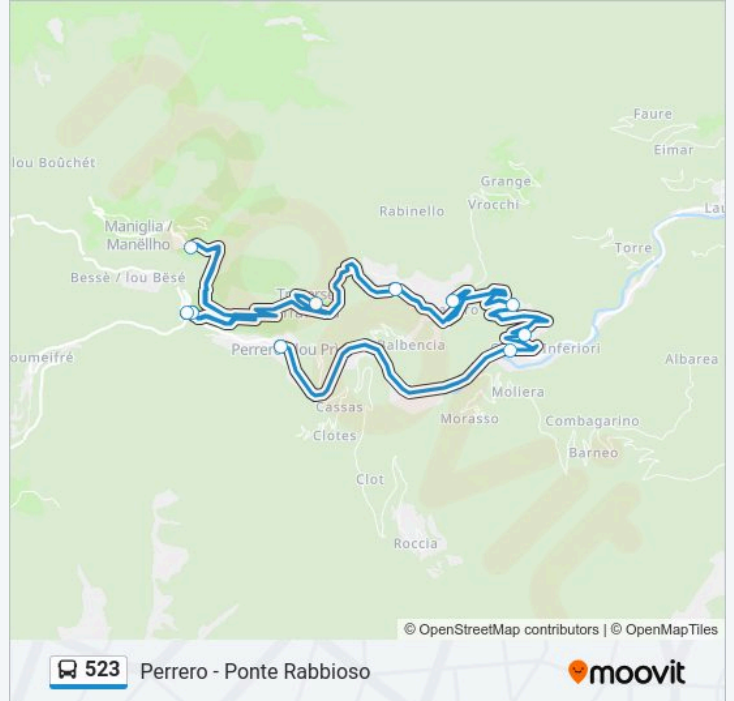

Usa Moovit per trovare le fermate della linea bus 523 più vicine a te e scoprire quando passerà il prossimo mezzo della linea bus 523

Direzione: Perrero - Ponte Rabbioso

10 fermate

[VISUALIZZA GLI ORARI DELLA LINEA](#)

Perrero - SP 169 - Perrero

Perrero - Chiotti

Villasecca Inferiore

Villasecca Superiore

Granero

San Martino

Perrero - Traverse

Perrero - Bivio Chiabrano - Incrocio SP 169 - SP 259

Perrero - Frazione Chiabrano SP 259

Perrero - Ponte Rabbioso

Orari della linea bus 523

Orari di partenza verso Perrero - Ponte Rabbioso:

domenica	Non in Servizio
lunedì	16:05
martedì	16:05
mercoledì	Non in Servizio
giovedì	16:05
venerdì	12:05
sabato	Non in Servizio

Informazioni sulla linea bus 523

Direzione: Perrero - Ponte Rabbioso

Fermate: 10

Durata del tragitto: 30 min

La linea in sintesi:

Direzione: Perrero - SP 169 - Perrero

10 fermate

[VISUALIZZA GLI ORARI DELLA LINEA](#)