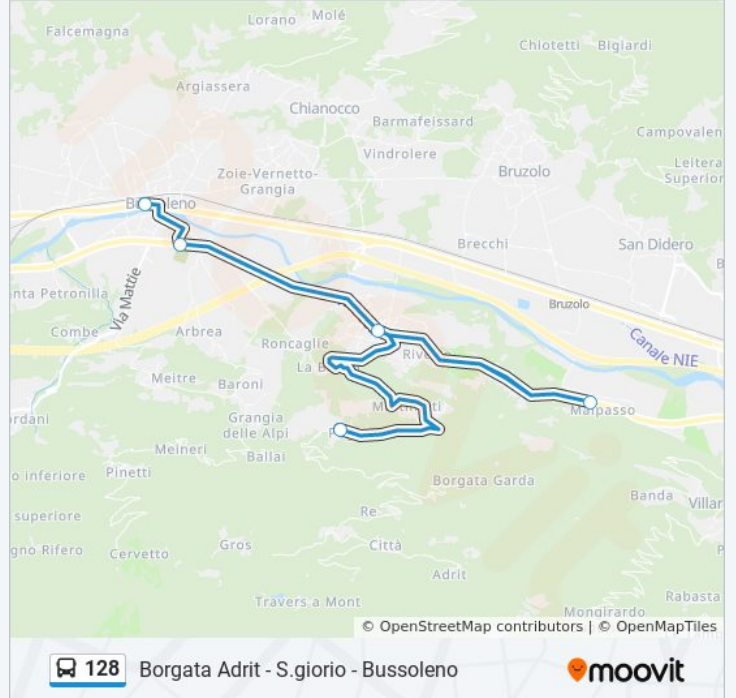

Usa Moovit per trovare le fermate della linea bus 128 più vicine a te e scoprire quando passerà il prossimo mezzo della linea bus 128

Direzione: Bussoleno - Piazza Stazione - Via Traforo

5 fermate

[VISUALIZZA GLI ORARI DELLA LINEA](#)

lunedì	08:20 - 11:25
martedì	08:20 - 10:55
mercoledì	08:20 - 10:55
giovedì	08:20 - 10:55
venerdì	08:20 - 10:55
sabato	08:20 - 10:55
domenica	Non in Servizio

Informazioni sulla linea bus 128

Direzione: Bussoleno - Piazza Stazione - Via Traforo

Fermate: 5

Durata del tragitto: 13 min

La linea in sintesi:

Direzione: Bussoleno - Via Tonelli - Scuole

4 fermate

[VISUALIZZA GLI ORARI DELLA LINEA](#)

Pognant

Malpasso

Informazioni sulla linea bus 128

Direzione: Bussoleno - Via Tonelli - Scuole

Fermate: 4

Durata del tragitto: 15 min

La linea in sintesi:

Direzione: Pognant

4 fermate

[VISUALIZZA GLI ORARI DELLA LINEA](#)