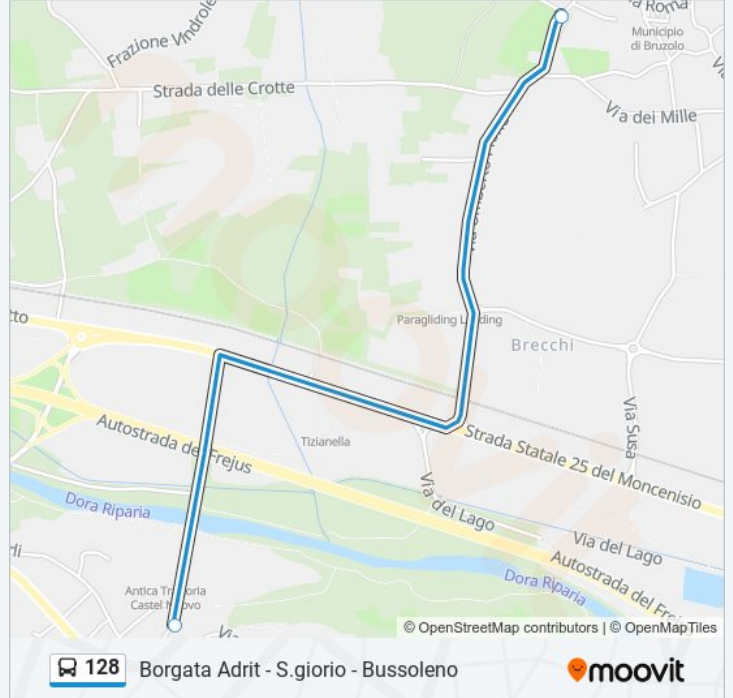

Fermate: 5

Durata del tragitto: 13 min

La linea in sintesi:

Direzione: Bussoleno - Via Tonelli - Scuole

4 fermate

[VISUALIZZA GLI ORARI DELLA LINEA](#)

Pognant

Malpasso

Informazioni sulla linea bus 128

Direzione: Bussoleno - Via Tonelli - Scuole

Fermate: 4

Durata del tragitto: 15 min

La linea in sintesi:

Direzione: Pognant

4 fermate

[VISUALIZZA GLI ORARI DELLA LINEA](#)

Bussoleno - Piazza Stazione - Via Traforo

San Giorio - Incrocio SS 24 - SP 206

Malpasso

Pognant

Orari della linea bus 128

Orari di partenza verso Pognant:

lunedì	07:43 - 17:35
martedì	07:43 - 17:35
mercoledì	09:45 - 17:35
giovedì	07:43 - 17:35
venerdì	07:43 - 17:35
sabato	09:45 - 13:05
domenica	Non in Servizio

Informazioni sulla linea bus 128

Direzione: Pognant

Fermate: 4

Durata del tragitto: 20 min

La linea in sintesi:

Direzione: San Giorio Di Susa - Adrit

5 fermate

[VISUALIZZA GLI ORARI DELLA LINEA](#)