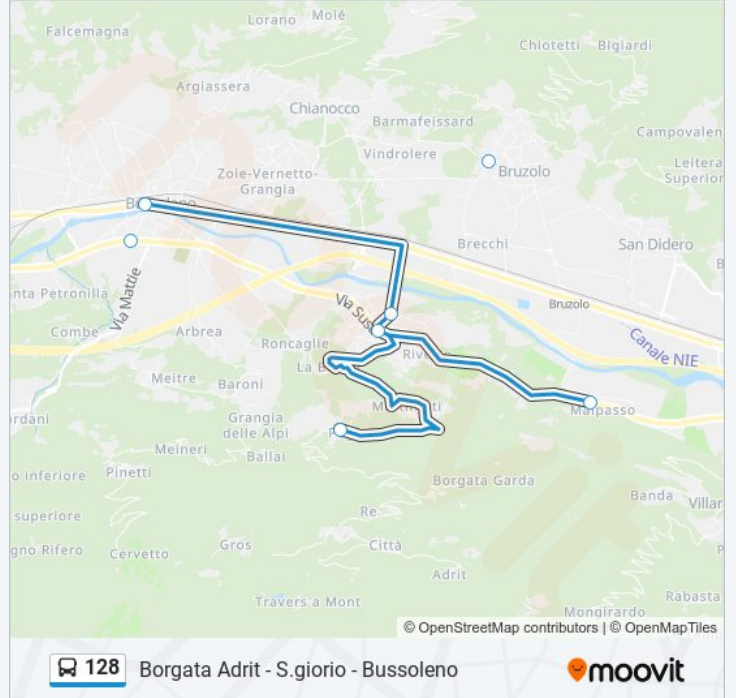

Usa Moovit per trovare le fermate della linea bus 128 più vicine a te e scoprire quando passerà il prossimo mezzo della linea bus 128

Direzione: Bussoleno - Piazza Stazione - Via Traforo

5 fermate

[VISUALIZZA GLI ORARI DELLA LINEA](#)

Fermate: 5

Durata del tragitto: 13 min

La linea in sintesi:

Direzione: Bussoleno - Via Tonelli - Scuole

4 fermate

[VISUALIZZA GLI ORARI DELLA LINEA](#)

Pognant

Malpasso

San Giorio - Incrocio SS 24 - SP 206

Bussoleno - Piazza Stazione - Via Traforo

Orari della linea bus 128

Orari di partenza verso Bussoleno - Via Tonelli - Scuole:

lunedì	06:20 - 18:25
martedì	06:20 - 18:25
mercoledì	06:20 - 18:25
giovedì	06:20 - 18:25
venerdì	06:20 - 18:25
sabato	06:20 - 14:30
domenica	Non in Servizio

Informazioni sulla linea bus 128

Direzione: Bussoleno - Via Tonelli - Scuole

Fermate: 4

Durata del tragitto: 15 min

La linea in sintesi:

Direzione: Pognant

4 fermate

[VISUALIZZA GLI ORARI DELLA LINEA](#)