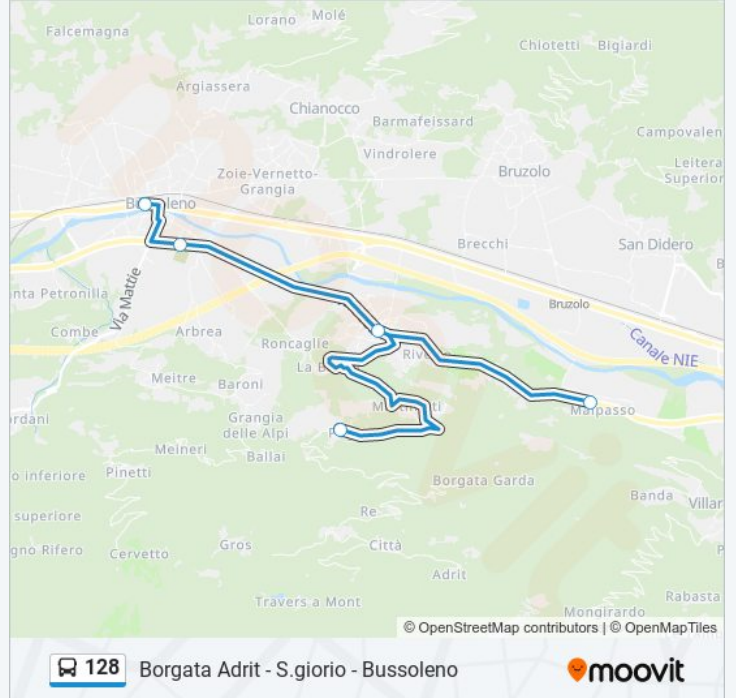

Informazioni sulla linea bus 128

Direzione: Bussoleno - Via Tonelli - Scuole

Fermate: 4

Durata del tragitto: 15 min

La linea in sintesi:

Direzione: Pognant

4 fermate

[VISUALIZZA GLI ORARI DELLA LINEA](#)

lunedì	08:45 - 11:10
martedì	10:30
mercoledì	10:30
giovedì	10:30
venerdì	10:30
sabato	10:30
domenica	Non in Servizio

Informazioni sulla linea bus 128

Direzione: San Giorio Di Susa - Adrit

Fermate: 5

Durata del tragitto: 13 min

La linea in sintesi:

128 Borgata Adrit - S. giorio - Bussoleno

Direzione: San Giorio Di Susa - Frazione Citta'

4 fermate

[VISUALIZZA GLI ORARI DELLA LINEA](#)

Bussoleno - Via Tonelli - Scuole

Bussoleno - Piazza Stazione - Via Traforo

Informazioni sulla linea bus 128

Direzione: San Giorio Di Susa - Frazione Citta'

Fermate: 4

Durata del tragitto: 15 min

La linea in sintesi:

Direzione: San Giorio Di Susa - Via Fontan - Micellone Capolinea