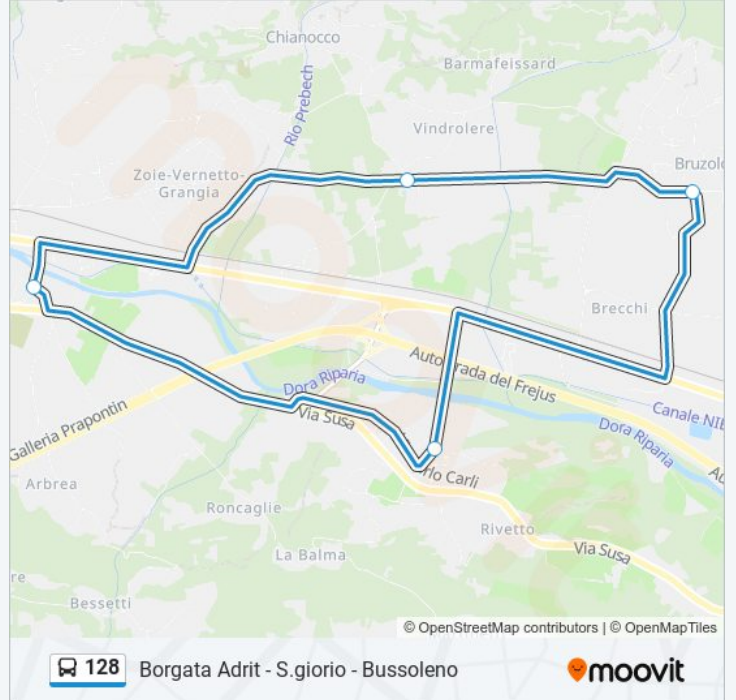

Informazioni sulla linea bus 128

Direzione: Bussoleno - Via Tonelli - Scuole

Fermate: 4

Durata del tragitto: 15 min

La linea in sintesi:

Direzione: Pognant

4 fermate

[VISUALIZZA GLI ORARI DELLA LINEA](#)

Informazioni sulla linea bus 128

Direzione: San Giorio Di Susa - Frazione Citta'

Fermate: 4

Durata del tragitto: 15 min

La linea in sintesi:

Direzione: San Giorio Di Susa - Via Fontan - Micellone Capolinea

Orari della linea bus 128

Orari di partenza verso San Giorio Di Susa - Via Fontan - Micellone Capolinea:

lunedì	Non in Servizio
martedì	Non in Servizio
mercoledì	Non in Servizio
giovedì	Non in Servizio
venerdì	Non in Servizio
sabato	09:00 - 11:10
domenica	Non in Servizio

Informazioni sulla linea bus 128

Direzione: San Giorio Di Susa - Via Fontan - Micellone Capolinea

Fermate: 5

Durata del tragitto: 20 min

La linea in sintesi:

Orari, mappe e fermate della linea bus 128 disponibili in un PDF su moovitapp.com. Usa [App Moovit](#) per ottenere tempi di attesa reali, orari di tutte le altre linee o indicazioni passo-passo per muoverti con i mezzi pubblici a Torino.