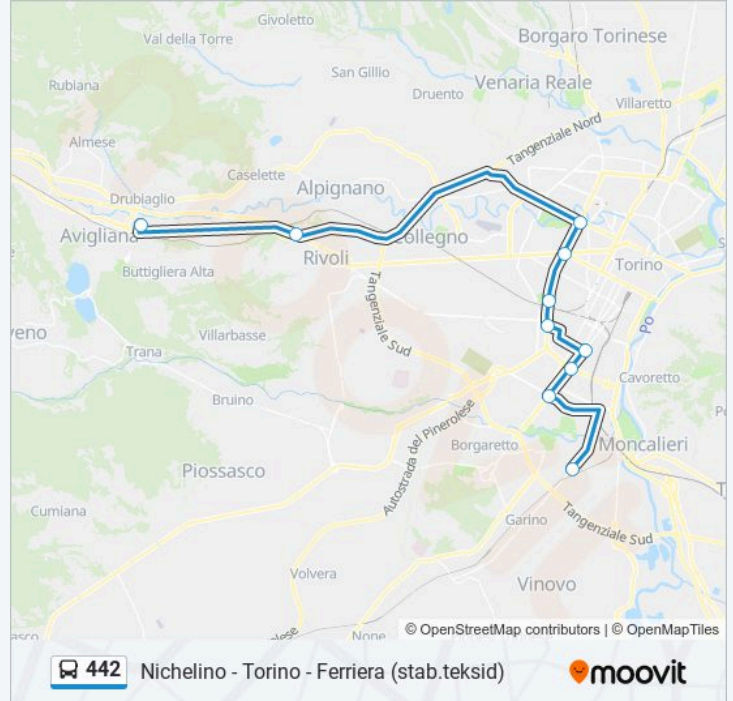

Nichelino - Municipio - Piazza Di Vittorio - Via Torino

Torino - Piazza Caio Mario

Torino - Corso Unione Sovietica - Corso Giambone - Corso Cosenza

Torino - Piazza San Gabriele Di Gorizia

Torino - Corso Sebastopoli Angolo Corso Siracusa

Torino - Corso Trapani - Corso Rosselli

Torino - Piazza Rivoli

Torino - Corso Regina Margherita - Corso Lecce

Rivoli - Corso Susa - Centro Commerciale

Avigliana - Piazzale Teksid Ferriera

Orari della linea bus 442

Informazioni sulla linea bus 442

Direzione: Avigliana - Piazzale Teksid Ferriera

Fermate: 10

Durata del tragitto: 60 min

La linea in sintesi:

Direzione: Nichelino - Municipio - Piazza Di Vittorio - Via Torino

10 fermate

[VISUALIZZA GLI ORARI DELLA LINEA](#)

- Avigliana - Piazzale Teksid Ferriera
- Rivoli - Corso Susa - Centro Commerciale
- Torino - Corso Regina Margherita - Corso Lecce
- Torino - Piazza Rivoli
- Torino - Corso Trapani - Corso Rosselli
- Torino - Corso Sebastopoli Angolo Corso Siracusa
- Torino - Piazza San Gabriele Di Gorizia
- Torino - Corso Unione Sovietica - Corso Giambone - Corso Cosenza
- Torino - Piazza Caio Mario
- Nichelino - Municipio - Piazza Di Vittorio - Via Torino