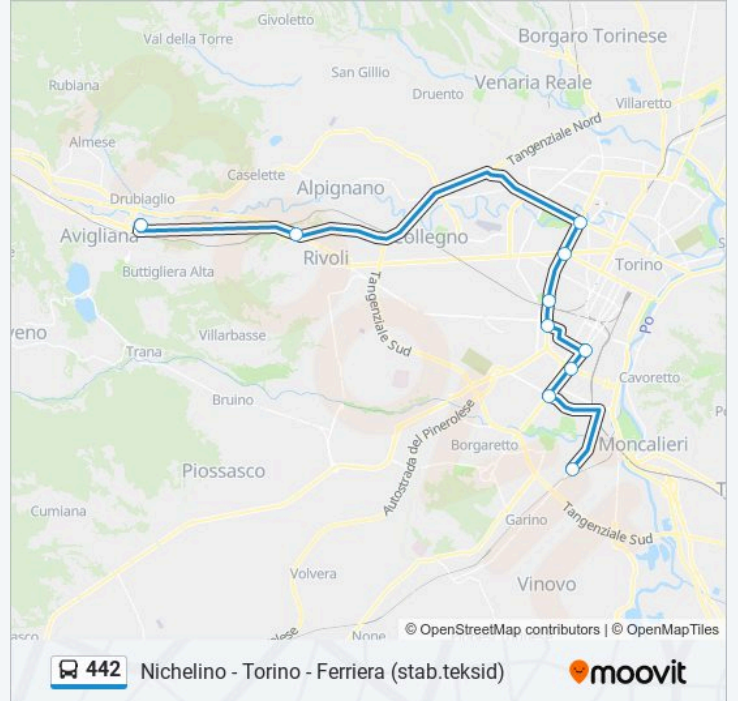

Informazioni sulla linea bus 442

Direzione: Avigliana - Piazzale Teksid Ferriera

Fermate: 10

Durata del tragitto: 60 min

La linea in sintesi:

Direzione: Nichelino - Municipio - Piazza Di Vittorio - Via Torino

10 fermate

[VISUALIZZA GLI ORARI DELLA LINEA](#)

- Avigliana - Piazzale Teksid Ferriera
- Rivoli - Corso Susa - Centro Commerciale
- Torino - Corso Regina Margherita - Corso Lecce
- Torino - Piazza Rivoli
- Torino - Corso Trapani - Corso Rosselli
- Torino - Corso Sebastopoli Angolo Corso Siracusa
- Torino - Piazza San Gabriele Di Gorizia
- Torino - Corso Unione Sovietica - Corso Giambone - Corso Cosenza
- Torino - Piazza Caio Mario
- Nichelino - Municipio - Piazza Di Vittorio - Via Torino

Orari della linea bus 442

Orari di partenza verso Nichelino - Municipio - Piazza Di Vittorio - Via Torino:

lunedì	06:15 - 22:20
martedì	06:15 - 22:20
mercoledì	06:15 - 22:20
giovedì	06:15 - 22:20
venerdì	06:15 - 22:20
sabato	06:15
domenica	Non in Servizio

Informazioni sulla linea bus 442

Direzione: Nichelino - Municipio - Piazza Di Vittorio - Via Torino

Fermate: 10

Durata del tragitto: 50 min

La linea in sintesi:

Orari, mappe e fermate della linea bus 442 disponibili in un PDF su moovitapp.com. Usa App Moovit per ottenere tempi di attesa reali, orari di tutte le altre linee o indicazioni passo-passo per muoverti con i mezzi pubblici a Torino.