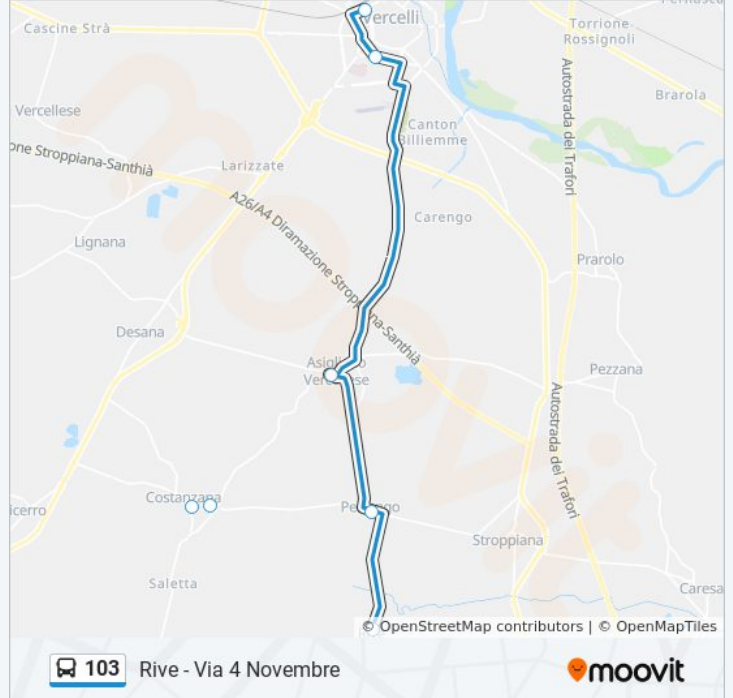

Usa Moovit per trovare le fermate della linea bus 103 più vicine a te e scoprire quando passerà il prossimo mezzo della linea bus 103

Direzione: Rive - Via 4 Novembre

7 fermate

[VISUALIZZA GLI ORARI DELLA LINEA](#)

Vercelli - Autostazione

Vercelli - Piazza Cesare Battisti

Asigliano - Piazza Vittorio Veneto

Costanzana - Via Pertengo

Costanzana - Municipio

Pertengo - Municipio

Rive - Via 4 Novembre

Orari della linea bus 103

Informazioni sulla linea bus 103

Direzione: Rive - Via 4 Novembre

Fermate: 7

Durata del tragitto: 28 min

La linea in sintesi:

Direzione: Vercelli - Autostazione

7 fermate

[VISUALIZZA GLI ORARI DELLA LINEA](#)

Rive - Via 4 Novembre

Pertengo - Municipio

Costanzana - Via Pertengo

Costanzana - Municipio

Asigliano - Piazza Vittorio Veneto

Vercelli - Piazza Cesare Battisti

Vercelli - Autostazione

Orari della linea bus 103