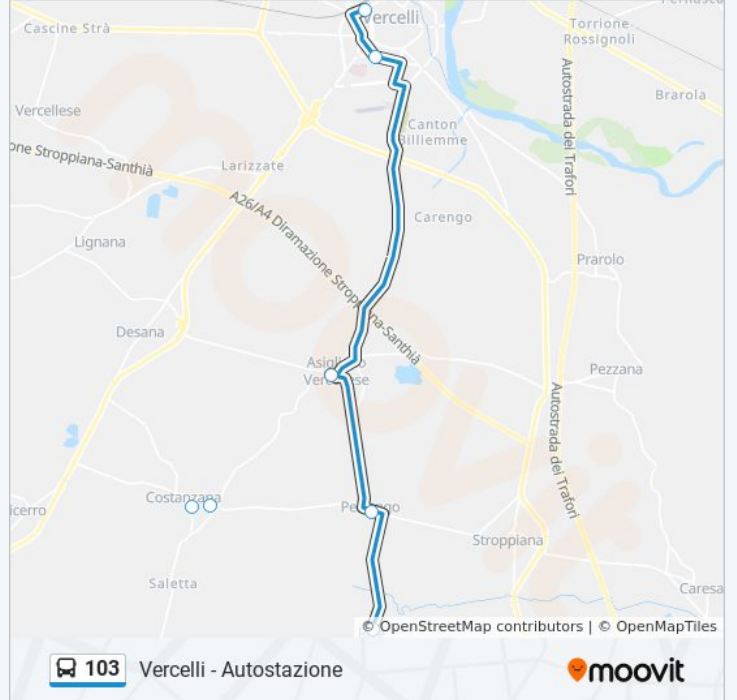

Usa Moovit per trovare le fermate della linea bus 103 più vicine a te e scoprire quando passerà il prossimo mezzo della linea bus 103

Direzione: Rive - Via 4 Novembre

7 fermate

[VISUALIZZA GLI ORARI DELLA LINEA](#)

Informazioni sulla linea bus 103

Direzione: Rive - Via 4 Novembre

Fermate: 7

Durata del tragitto: 28 min

La linea in sintesi:

Direzione: Vercelli - Autostazione

7 fermate

[VISUALIZZA GLI ORARI DELLA LINEA](#)

Rive - Via 4 Novembre

Pertengo - Municipio

Costanzana - Via Pertengo

Costanzana - Municipio

Asigliano - Piazza Vittorio Veneto

Vercelli - Piazza Cesare Battisti

Vercelli - Autostazione

Orari della linea bus 103

Informazioni sulla linea bus 103

Direzione: Vercelli - Autostazione

Fermate: 7

Durata del tragitto: 28 min

La linea in sintesi:

Orari, mappe e fermate della linea bus 103 disponibili in un PDF su moovitapp.com. Usa [App Moovit](#) per ottenere tempi di attesa reali, orari di tutte le altre linee o indicazioni passo-passo per muoverti con i mezzi pubblici a Torino.