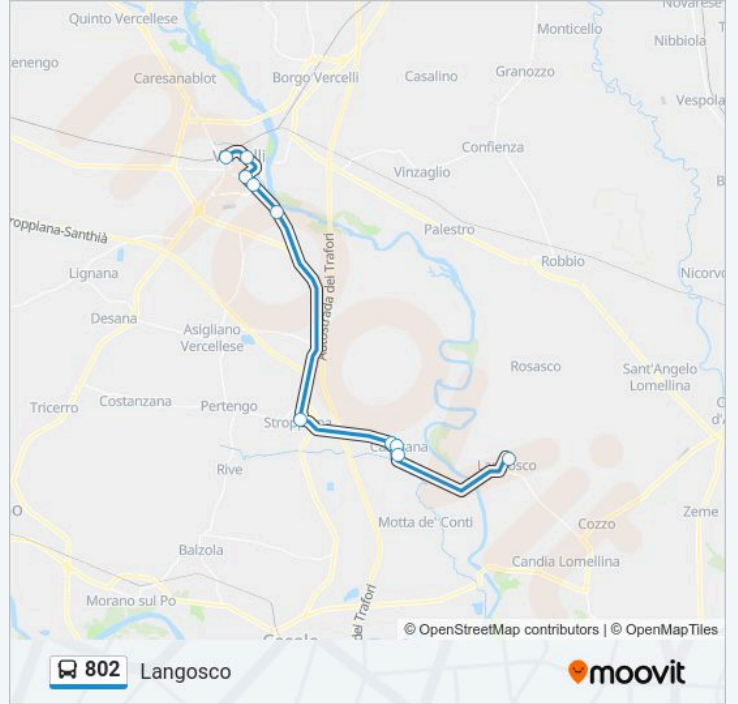

### Direzione: Langosco

10 fermate

[VISUALIZZA GLI ORARI DELLA LINEA](#)

Vercelli - Autostazione

Vercelli - Corso Italia 62 - Magistrali

Vercelli - Porta Casale Piazza Solferino

Vercelli - Piazza Lazio

Vercelli - Cappuccini

Stroppiana - Centro Bar

Caresana - Scuole

Caresana - Corso Italia

Caresana - Corso Roma

Langosco

### Orari della linea bus 802

Orari di partenza verso Langosco:

lunedì	14:20
martedì	14:20
mercoledì	Non in Servizio
giovedì	14:20
venerdì	14:20
sabato	Non in Servizio
domenica	Non in Servizio

### Informazioni sulla linea bus 802

**Direzione:** Langosco

**Fermate:** 10

**Durata del tragitto:** 35 min

**La linea in sintesi:**

Orari, mappe e fermate della linea bus 802 disponibili in un PDF su [moovitapp.com](https://moovitapp.com). Usa App Moovit per ottenere tempi di attesa reali, orari di tutte le altre linee o indicazioni passo-passo per muoverti con i mezzi pubblici a Turin.