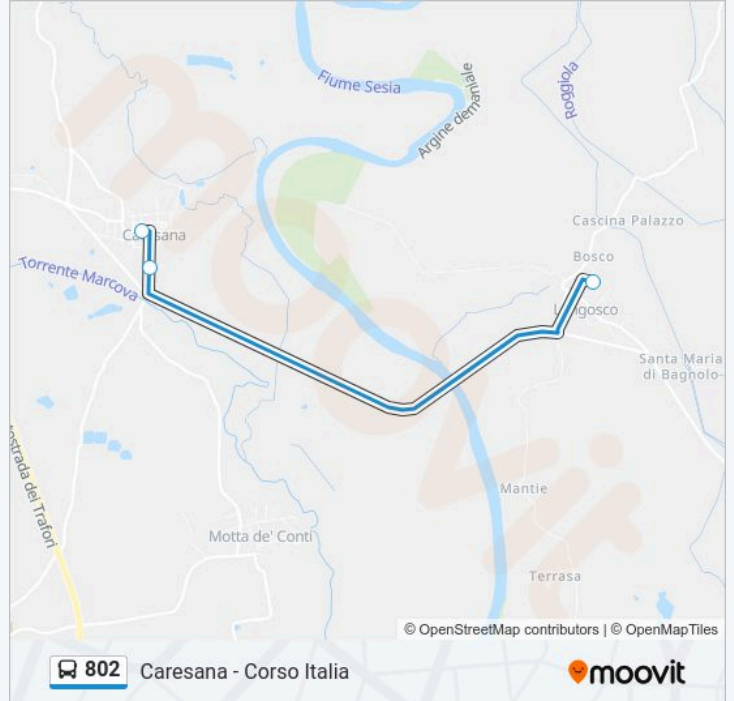

Vercelli - Autostazione

**Direzione: Caresana - Corso Italia**

3 fermate

[VISUALIZZA GLI ORARI DELLA LINEA](#)

Langosco

Caresana - Corso Roma

Caresana - Corso Italia

### Orari della linea bus 802

Orari di partenza verso Caresana - Corso Italia:

lunedì	06:45
martedì	06:45
mercoledì	Non in Servizio
giovedì	06:45
venerdì	06:45
sabato	06:45
domenica	Non in Servizio

### Informazioni sulla linea bus 802

**Direzione:** Caresana - Corso Italia

**Fermate:** 3

**Durata del tragitto:** 10 min

**La linea in sintesi:**

### Direzione: Langosco

10 fermate

[VISUALIZZA GLI ORARI DELLA LINEA](#)

Vercelli - Autostazione

Vercelli - Corso Italia 62 - Magistrali

Vercelli - Porta Casale Piazza Solferino

Vercelli - Piazza Lazio

Vercelli - Cappuccini