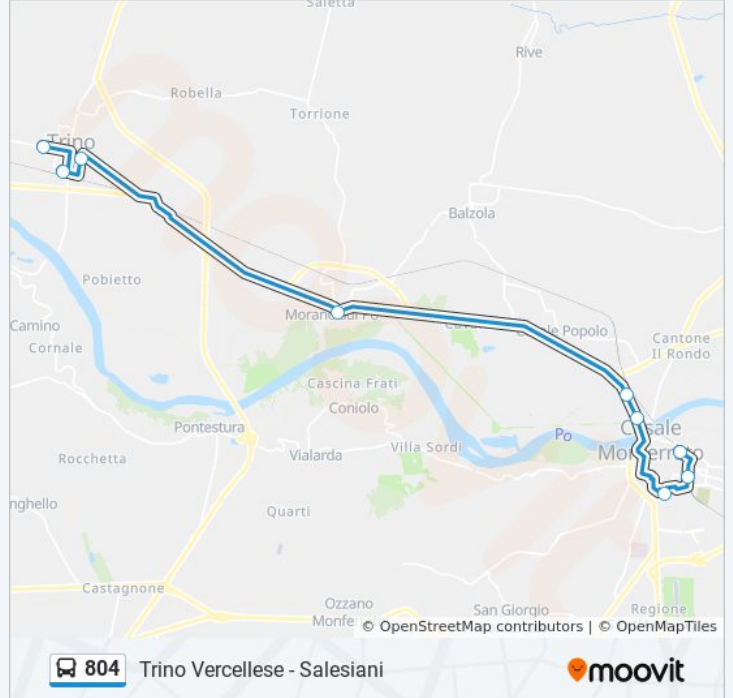

Torino - Autostazione Corso Bolzano

Direzione: Trino Vercellese - Salesiani

9 fermate

[VISUALIZZA GLI ORARI DELLA LINEA](#)

Casale Monferrato - Via Bertana

Casale Monferrato - Stazione Ferroviaria

Casale Monferrato - Autostazione

Orari della linea bus 804

Orari di partenza verso Trino Vercellese - Salesiani:

| | |
|-----------|-----------------|
| lunedì | 13:10 |
| martedì | 13:10 |
| mercoledì | Non in Servizio |
| giovedì | 13:10 |
| venerdì | 13:10 |
| sabato | 13:10 |
| domenica | Non in Servizio |

Informazioni sulla linea bus 804

Direzione: Trino Vercellese - Salesiani

Fermate: 9

Durata del tragitto: 26 min

La linea in sintesi:

Direzione: Trino Vercellese - Stazione Ferroviaria

11 fermate

[VISUALIZZA GLI ORARI DELLA LINEA](#)

Informazioni sulla linea bus 804

Direzione: Trino Vercellese - Stazione Ferroviaria

Fermate: 11

Durata del tragitto: 30 min

La linea in sintesi:

Direzione: Trino Vercellese - Via Montegrappa

3 fermate

[VISUALIZZA GLI ORARI DELLA LINEA](#)