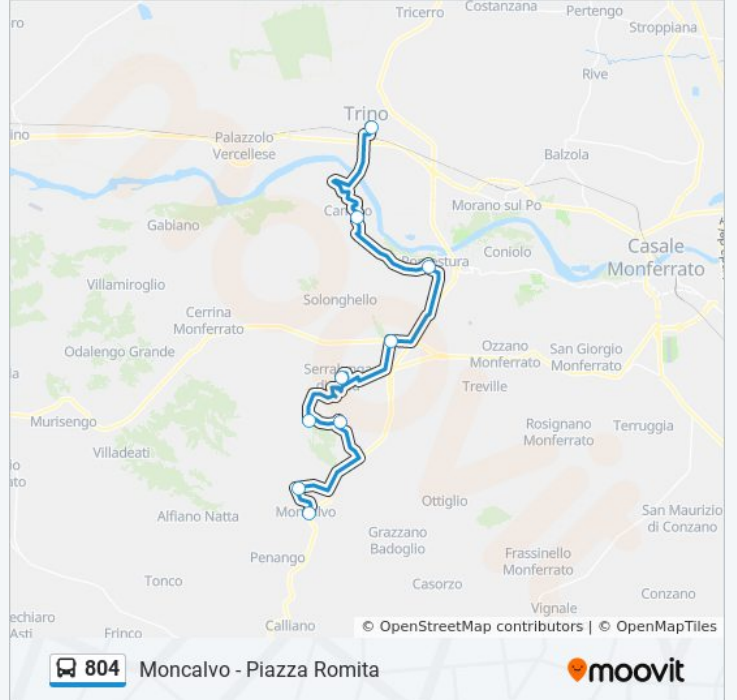

Informazioni sulla linea bus 804

Direzione: Cavagnolo - Stazione Ferroviaria

Fermate: 16

Durata del tragitto: 60 min

La linea in sintesi:

Direzione: Moncalvo - Piazza Romita

9 fermate

[VISUALIZZA GLI ORARI DELLA LINEA](#)

- Trino Vercellese - Via Montegrappa
- Camino - Peso
- Pontestura - Scuole
- Pontestura - Frazione Castagnone
- Serralunga Di Crea
- Ponzano Monferrato
- Ponzano Monferrato - Frazione Salabue
- Moncalvo - Stazione Ferroviaria
- Moncalvo - Piazza Romita

Orari della linea bus 804

Orari di partenza verso Moncalvo - Piazza Romita:

| | |
|-----------|-----------------|
| lunedì | 15:40 |
| martedì | 15:40 |
| mercoledì | Non in Servizio |
| giovedì | 15:40 |
| venerdì | 15:40 |
| sabato | Non in Servizio |
| domenica | Non in Servizio |

Informazioni sulla linea bus 804

Direzione: Moncalvo - Piazza Romita

Fermate: 9

Durata del tragitto: 70 min

La linea in sintesi:

Direzione: Pontestura - Scuole

2 fermate

[VISUALIZZA GLI ORARI DELLA LINEA](#)