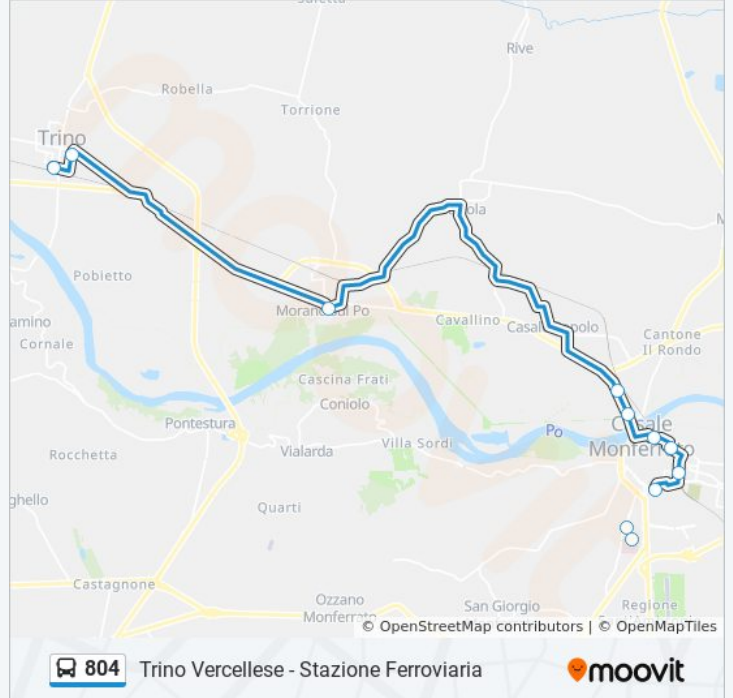

- Casale Monferrato - Ospedale
- Casale Monferrato - Sacro Cuore
- Casale Monferrato - Autostazione
- Casale Monferrato - Stazione Ferroviaria
- Casale Monferrato - Via Bertana
- Casale Monferrato - Piazza Venezia
- Casale Monferrato - Stabilimento Marietti
- Casale Monferrato - Stabilimento Cerruti
- Morano Po - Ctr Farmacia
- Trino Vercellese - Via Montegrappa
- Trino Vercellese - Stazione Ferroviaria

Orari della linea bus 804

Orari di partenza verso Trino Vercellese - Stazione Ferroviaria:

| | |
|-----------|-----------------|
| lunedì | 07:45 - 17:25 |
| martedì | 07:45 - 17:25 |
| mercoledì | 17:25 |
| giovedì | 07:45 - 17:25 |
| venerdì | 07:45 - 17:25 |
| sabato | 17:25 |
| domenica | Non in Servizio |

Informazioni sulla linea bus 804

Direzione: Trino Vercellese - Stazione Ferroviaria

Fermate: 11

Durata del tragitto: 30 min

La linea in sintesi:

Direzione: Trino Vercellese - Via Montegrappa

3 fermate

[VISUALIZZA GLI ORARI DELLA LINEA](#)

Informazioni sulla linea bus 804

Direzione: Trino Vercellese - Via Montegrappa

Fermate: 3

Durata del tragitto: 16 min

La linea in sintesi:

Orari, mappe e fermate della linea bus 804 disponibili in un PDF su moovitapp.com. Usa [App Moovit](#) per ottenere tempi di attesa reali, orari di tutte le altre linee o indicazioni passo-passo per muoverti con i mezzi pubblici a Torino.