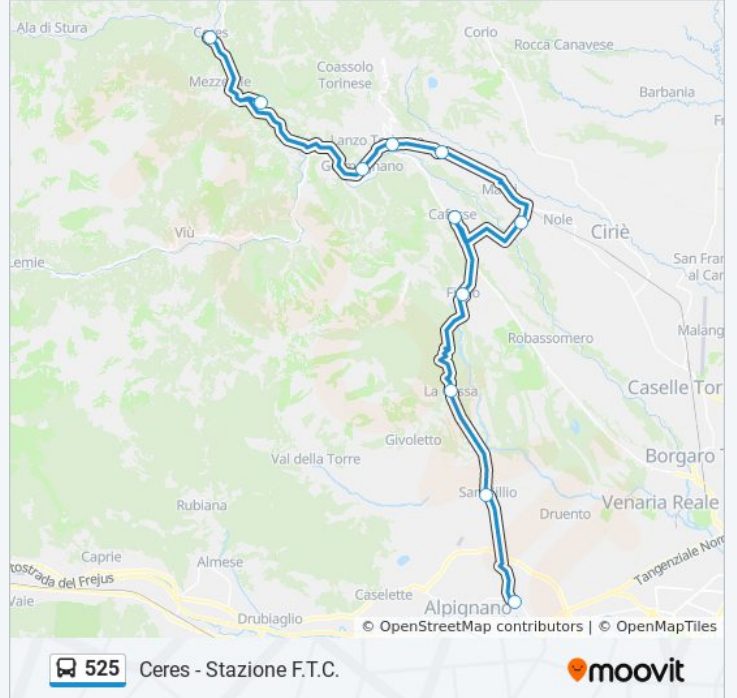

 **525**

Ceres - Stazione F.T.C.

Scarica L'App

La linea bus 525 (Ceres - Stazione F.T.C.) ha 2 percorsi. Durante la settimana è operativa:

(1) Ceres - Stazione F.T.C.: 14:20(2) Pianezza - Scuole: 07:00

Usa Moovit per trovare le fermate della linea bus 525 più vicine a te e scoprire quando passerà il prossimo mezzo della linea bus 525

Direzione: Ceres - Stazione F.T.C.

11 fermate

[VISUALIZZA GLI ORARI DELLA LINEA](#)

Pianezza - Scuole
San Gillio - Piazza Bovetti
La Cassa - Incrocio SP 180 - SP 181
Fiano - Via Torino - Via Cafasse
Cafasse
Villanova Canavese
Balangero - Bivio Amiantifera
Lanzo Torinese - Imbocco Galleria
Germagnano - Stazione F.T.C.
Pessinetto
Ceres - Stazione F.T.C.

Orari della linea bus 525

Orari di partenza verso Ceres - Stazione F.T.C.:

lunedì	14:20
martedì	14:20
mercoledì	Non in Servizio
giovedì	14:20
venerdì	16:20
sabato	Non in Servizio
domenica	Non in Servizio

Informazioni sulla linea bus 525

Direzione: Ceres - Stazione F.T.C.

Fermate: 11

Durata del tragitto: 75 min

La linea in sintesi:

Direzione: Pianezza - Scuole

11 fermate

[VISUALIZZA GLI ORARI DELLA LINEA](#)