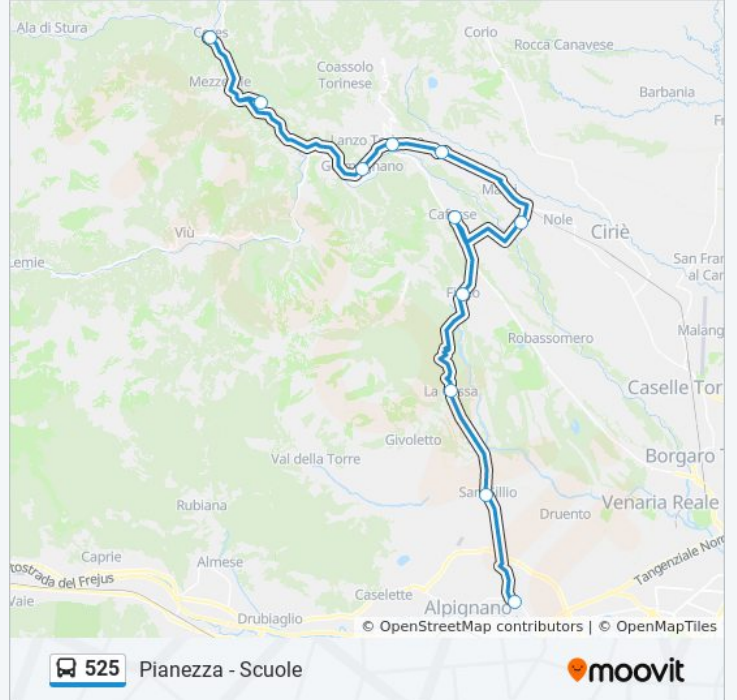

Direzione: Ceres - Stazione F.T.C.

11 fermate

[VISUALIZZA GLI ORARI DELLA LINEA](#)

Pianezza - Scuole
San Gillio - Piazza Bovetti
La Cassa - Incrocio SP 180 - SP 181
Fiano - Via Torino - Via Cafasse
Cafasse
Villanova Canavese
Balangero - Bivio Amiantifera
Lanzo Torinese - Imbocco Galleria
Germagnano - Stazione F.T.C.
Pessinetto
Ceres - Stazione F.T.C.

Informazioni sulla linea bus 525

Direzione: Ceres - Stazione F.T.C.

Fermate: 11

Durata del tragitto: 75 min

La linea in sintesi:

Direzione: Pianezza - Scuole

11 fermate

[VISUALIZZA GLI ORARI DELLA LINEA](#)

La Cassa - Incrocio SP 180 - SP 181

San Gillio - Piazza Bovetti

Pianezza - Scuole

Orari della linea bus 525

Orari di partenza verso Pianezza - Scuole:

lunedì	07:00
martedì	07:00
mercoledì	Non in Servizio
giovedì	07:00
venerdì	07:00
sabato	Non in Servizio
domenica	Non in Servizio

Informazioni sulla linea bus 525

Direzione: Pianezza - Scuole

Fermate: 11

Durata del tragitto: 75 min

La linea in sintesi:

Orari, mappe e fermate della linea bus 525 disponibili in un PDF su moovitapp.com. Usa [App Moovit](#) per ottenere tempi di attesa reali, orari di tutte le altre linee o indicazioni passo-passo per muoverti con i mezzi pubblici a Torino.