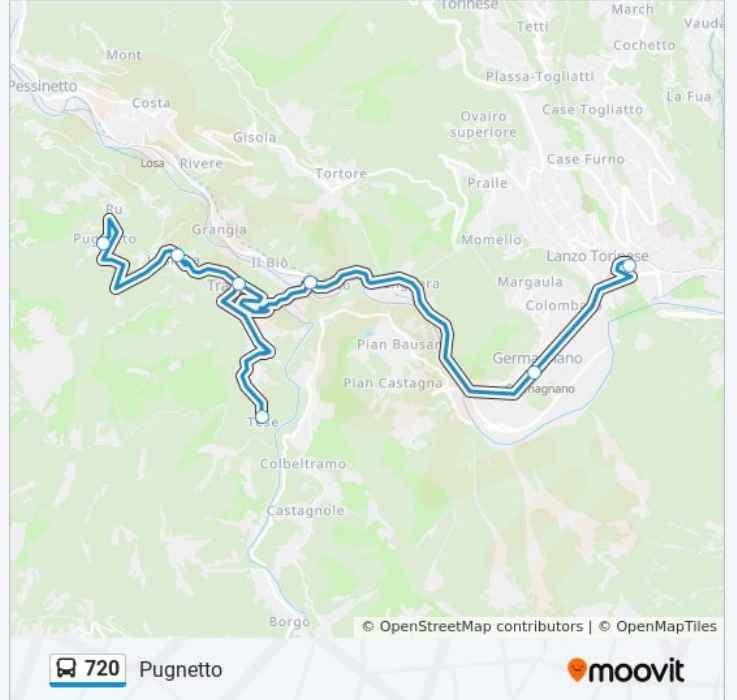

**Informazioni sulla linea bus 720**

**Direzione:** Lanzo Torinese - Movicentro

**Fermate:** 7

**Durata del tragitto:** 30 min

**La linea in sintesi:**

### Direzione: Pugnetto

7 fermate

[VISUALIZZA GLI ORARI DELLA LINEA](#)

Lanzo Torinese - Movicentro

Germagnano - Stazione F.T.C.

Traves - Basso Ponte

Frazione Tese Traves

Frazione Villa Traves

### Orari della linea bus 720

Orari di partenza verso Pugnetto:

lunedì	14:30
martedì	14:30
mercoledì	Non in Servizio
giovedì	14:30
venerdì	14:30
sabato	13:30
domenica	Non in Servizio

### Informazioni sulla linea bus 720

**Direzione:** Pugnetto

**Fermate:** 7

**Durata del tragitto:** 30 min

**La linea in sintesi:**

Orari, mappe e fermate della linea bus 720 disponibili in un PDF su [moovitapp.com](https://moovitapp.com). Usa App Moovit per ottenere tempi di attesa reali, orari di tutte le altre linee o indicazioni passo-passo per muoverti con i mezzi pubblici a Torino.