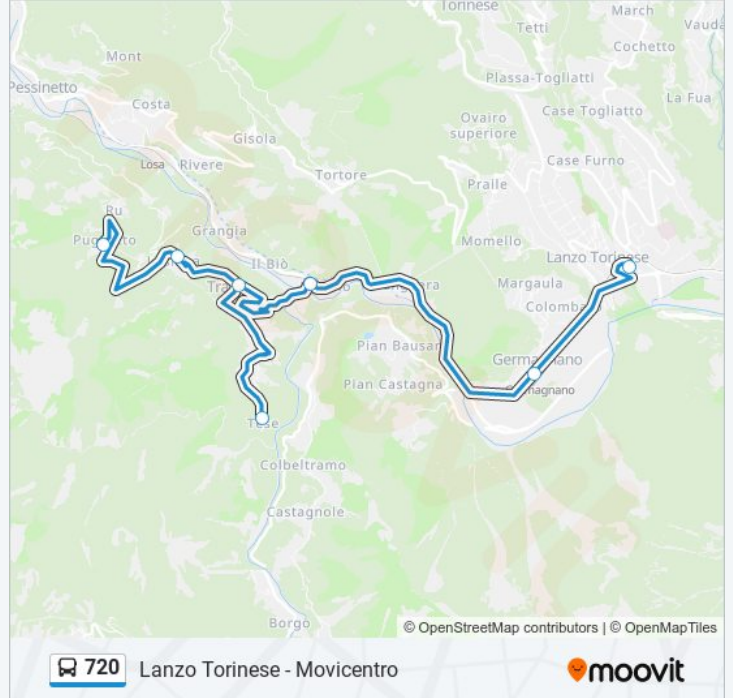

**Direzione: Lanzo Torinese - Movicentro**

7 fermate

[VISUALIZZA GLI ORARI DELLA LINEA](#)

Pugno

Lusiana

Frazione Villa Traves

Frazione Tese Traves

Traves - Basso Ponte

Germagnano - Stazione F.T.C.

Lanzo Torinese - Movicentro

**Orari della linea bus 720**

Orari di partenza verso Lanzo Torinese - Movicentro:

lunedì	06:45
martedì	06:45
mercoledì	Non in Servizio
giovedì	06:45
venerdì	06:45
sabato	06:45
domenica	Non in Servizio

**Informazioni sulla linea bus 720**

**Direzione:** Lanzo Torinese - Movicentro

**Fermate:** 7

**Durata del tragitto:** 30 min

**La linea in sintesi:**

### Direzione: Pugnetto

7 fermate

[VISUALIZZA GLI ORARI DELLA LINEA](#)

Lanzo Torinese - Movicentro

Germagnano - Stazione F.T.C.

Traves - Basso Ponte

Frazione Tese Traves

Frazione Villa Traves