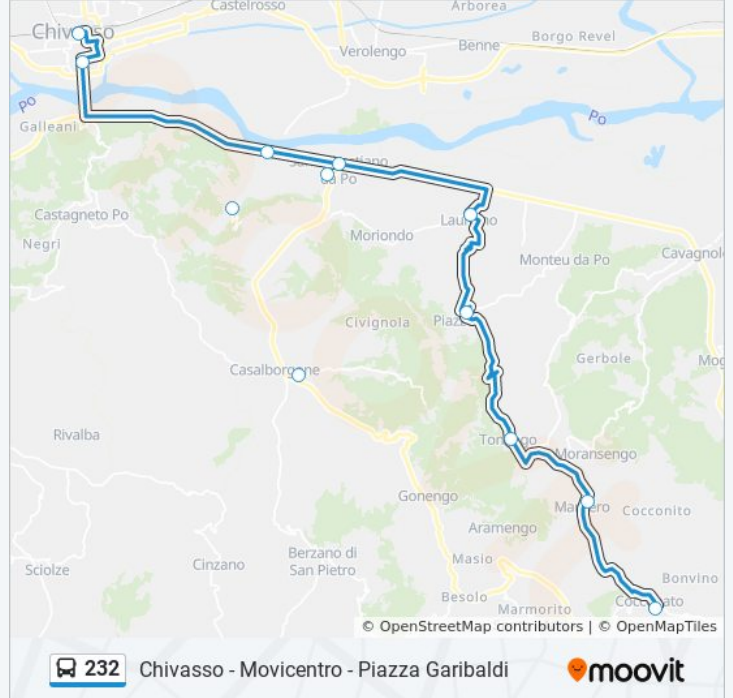

12 fermate

[VISUALIZZA GLI ORARI DELLA LINEA](#)

Cocconato - Paese

Bivio Maroero

Tonengo Paese

Lauriano - Bivio Piazza

Lauriano - Piazza Chiesa

San Sebastiano Da Po - Bivio Caserma

Casalborgone - Via Gaiato - Scuole

San Sebastiano Da Po - Stazione Ferroviaria

Saronsella

Abate

Chivasso - Via Po 11

Chivasso - Movicentro - Piazza Garibaldi

**Orari della linea bus 232**

Orari di partenza verso Chivasso - Movicentro - Piazza Garibaldi:

lunedì	11:50 - 15:40
martedì	11:50 - 15:40
mercoledì	08:00
giovedì	11:50 - 15:40
venerdì	11:50 - 15:40
sabato	13:35
domenica	Non in Servizio

**Informazioni sulla linea bus 232**

**Direzione:** Chivasso - Movicentro - Piazza Garibaldi

### Direzione: Cocconato - Paese

9 fermate

[VISUALIZZA GLI ORARI DELLA LINEA](#)

Torino Porta Milano - Corso Giulio Cesare 15

Chivasso - Movicentro - Piazza Garibaldi

San Sebastiano Da Po - Bivio Caserma

Lauriano - Piazza Chiesa