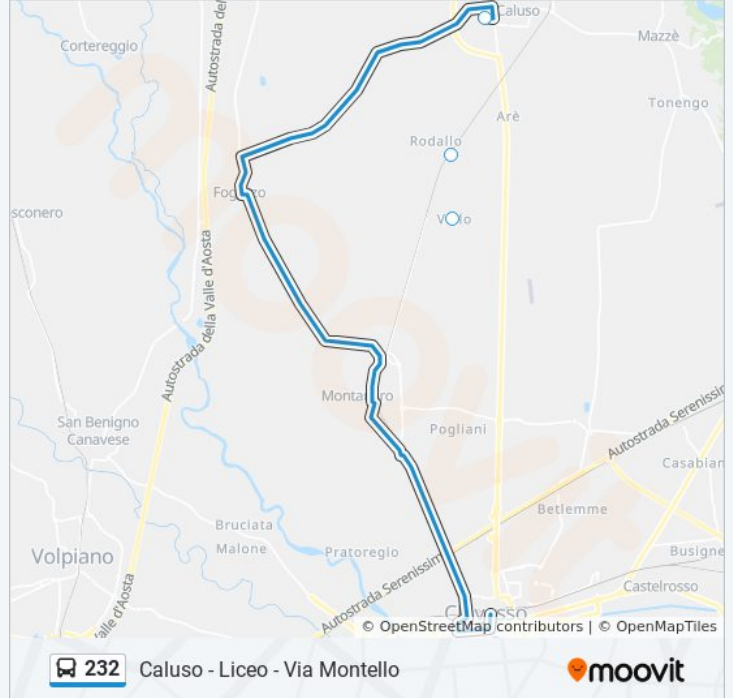

Cocconato - Paese

Bivio Maroero

Bivio Moransengo

Tonengo Paese

Lauriano - Bivio Piazza

Lauriano - Piazza Chiesa

San Sebastiano Da Po - Bivio Caserma

Chivasso - Via Po 11

Vallo

Rodallo - Stazione Ferroviaria

Caluso - Liceo - Via Montello

**Orari della linea bus 232**

Orari di partenza verso Caluso - Liceo - Via Montello:

lunedì	06:35 - 13:00
martedì	06:35 - 13:00
mercoledì	Non in Servizio
giovedì	06:35 - 13:00
venerdì	06:35 - 13:00
sabato	06:35 - 13:00
domenica	Non in Servizio

**Informazioni sulla linea bus 232****Direzione:** Caluso - Liceo - Via Montello**Fermate:** 11**Durata del tragitto:** 35 min**La linea in sintesi:**

**Direzione: Chivasso - Movicentro - Piazza Garibaldi**

12 fermate

[VISUALIZZA GLI ORARI DELLA LINEA](#)

Cocconato - Paese

Bivio Maroero

Tonengo Paese

Lauriano - Bivio Piazza

Lauriano - Piazza Chiesa

San Sebastiano Da Po - Bivio Caserma