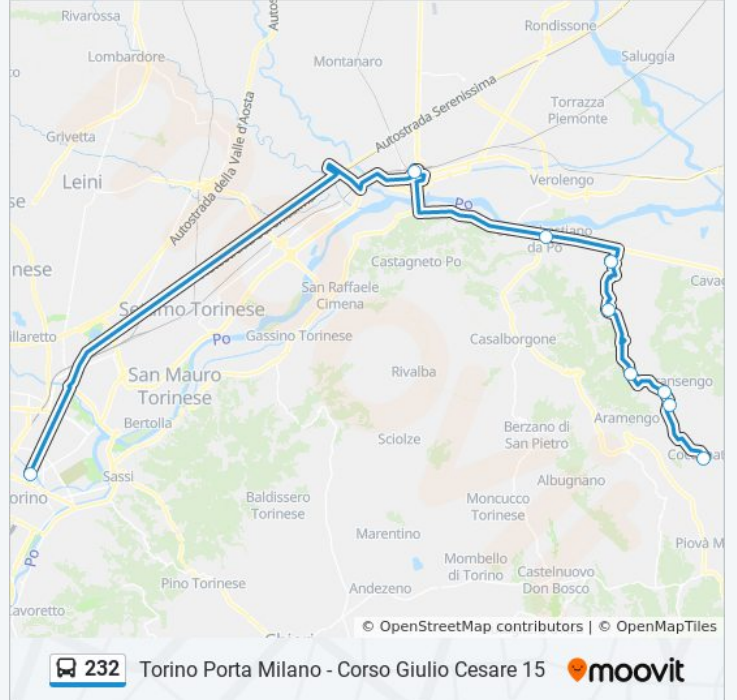

### Direzione: Cocconato - Paese

9 fermate

[VISUALIZZA GLI ORARI DELLA LINEA](#)

Torino Porta Milano - Corso Giulio Cesare 15

Chivasso - Movicentro - Piazza Garibaldi

San Sebastiano Da Po - Bivio Caserma

Lauriano - Piazza Chiesa

San Sebastiano Da Po - Bivio Caserma

Chivasso - Movicentro - Piazza Garibaldi

Torino Porta Milano - Corso Giulio Cesare 15

### Orari della linea bus 232

Orari di partenza verso Torino Porta Milano - Corso Giulio Cesare 15:

lunedì	06:45 - 16:30
martedì	06:45 - 16:30
mercoledì	06:45 - 16:30
giovedì	06:45 - 16:30
venerdì	06:45 - 16:30
sabato	06:45 - 16:30
domenica	Non in Servizio

### Informazioni sulla linea bus 232

**Direzione:** Torino Porta Milano - Corso Giulio Cesare 15

**Fermate:** 9

**Durata del tragitto:** 68 min

**La linea in sintesi:**

Orari, mappe e fermate della linea bus 232 disponibili in un PDF su [moovitapp.com](https://moovitapp.com). Usa [App Moovit](#) per ottenere tempi di attesa reali, orari di tutte le altre linee o indicazioni passo-passo per muoverti con i mezzi pubblici a Torino.