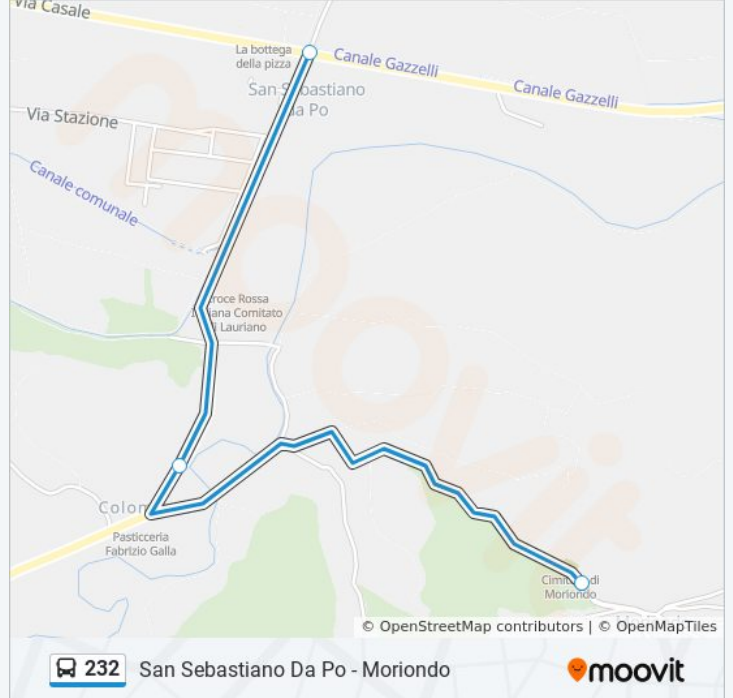

### Direzione: Cocconato - Paese

9 fermate

[VISUALIZZA GLI ORARI DELLA LINEA](#)

Torino Porta Milano - Corso Giulio Cesare 15

Chivasso - Movicentro - Piazza Garibaldi

San Sebastiano Da Po - Bivio Caserma

Lauriano - Piazza Chiesa

### Direzione: San Sebastiano Da Po - Moriondo

3 fermate

[VISUALIZZA GLI ORARI DELLA LINEA](#)

San Sebastiano Da Po - Bivio Caserma

San Sebastiano Da Po - Via Chivasso - Colombaro

San Sebastiano Da Po - Moriondo

### Orari della linea bus 232

Orari di partenza verso San Sebastiano Da Po - Moriondo:

lunedì	14:23
martedì	14:23
mercoledì	Non in Servizio
giovedì	14:23
venerdì	14:23
sabato	14:23
domenica	Non in Servizio

### Informazioni sulla linea bus 232

**Direzione:** San Sebastiano Da Po - Moriondo

**Fermate:** 3

**Durata del tragitto:** 7 min

**La linea in sintesi:**

**Direzione: Torino Porta Milano - Corso Giulio Cesare 15**